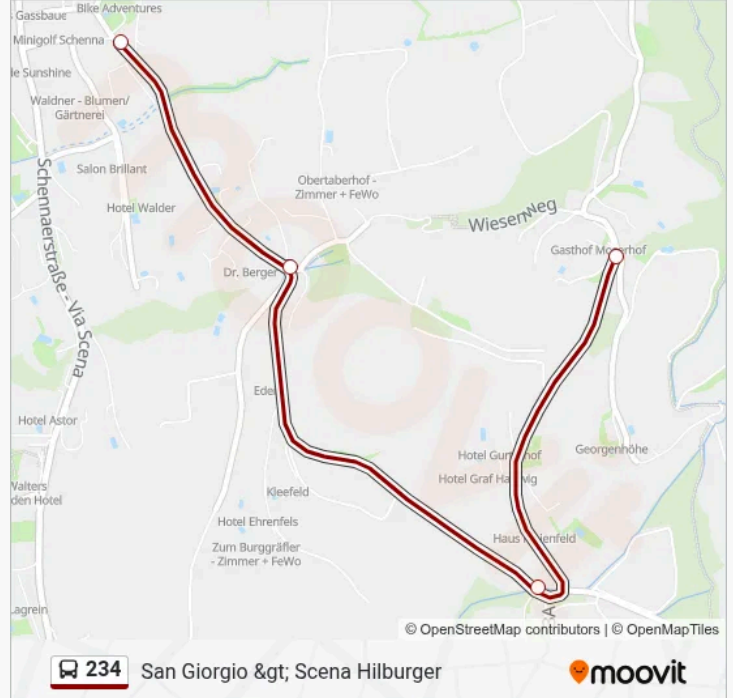

Direzione: Scena > San Giorgio

22 fermate

[VISUALIZZA GLI ORARI DELLA LINEA](#)

Scena, Paese/Schenna, Dorf
Scena, Bivio Verdins/Schenna, Abzw. Verdines
Scena, Petermann/Schenna, Petermann
Scena, Via Ifinger/Schenna, Ifingerstraße
Bivio Ivigna/Abzweigung Ifingerstraße
Tiefenbrunn
Gröberhof
Verdins Di Sotto/Unterverdins
Panorama
Verdins, Vigili Del Fuoco/Verdins, Fuerwehr
Funivia Verdins/Seilbahn Verdins
Gruberhof
Hasenegg
Lechnerhof
Funivia Taser/Seilbahn Taser
Moareben
Farmer
Krebs
Scena, Hilburger/Schenna, Hilburger
Rodelstein

lunedì	20:00
martedì	20:00
mercoledì	20:00
giovedì	20:00
venerdì	20:00
sabato	20:00
domenica	20:00

Informazioni sulla linea bus 234

Direzione: San Giorgio & Scena Hilburger

Fermate: 4

Durata del tragitto: 4 min

La linea in sintesi:

Direzione: San Giorgio & Scena

21 fermate

[VISUALIZZA GLI ORARI DELLA LINEA](#)

S. Giorgio/St. Georgen

Mühlhaus

Rodelstein

Scena, Hilburger/Schenna, Hilburger

Verdins

Panorama

Verdins Di Sotto/Unterverdins

Gröberhof

Tiefenbrunn

Bivio Ivigna/Abzweigung Ifingerstraße

Orari della linea bus 234

Orari di partenza verso San Giorgio & Scena: