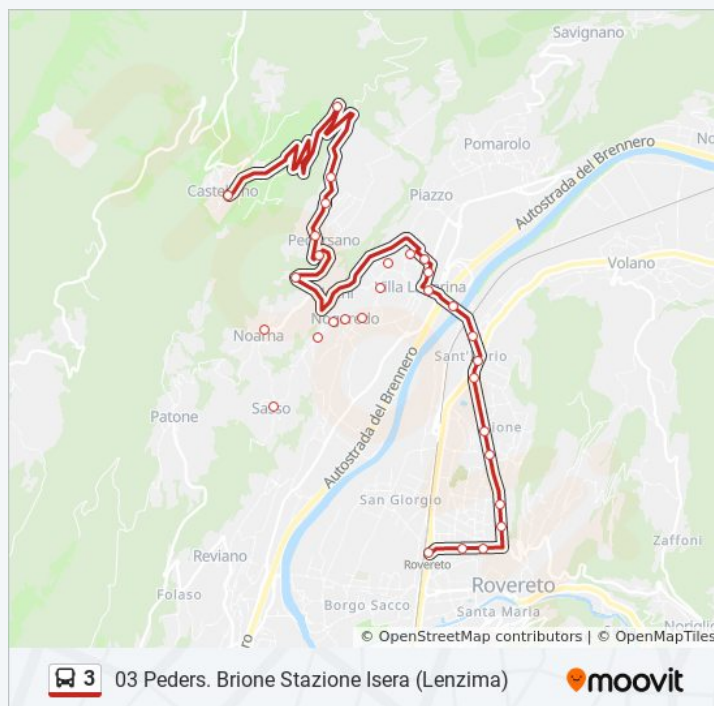

### Informazioni sulla linea bus 3

**Direzione:** Stazione FS

**Fermate:** 29

**Durata del tragitto:** 25 min

**La linea in sintesi:**

**Direzione: Via Balista**

26 fermate

[VISUALIZZA GLI ORARI DELLA LINEA](#)