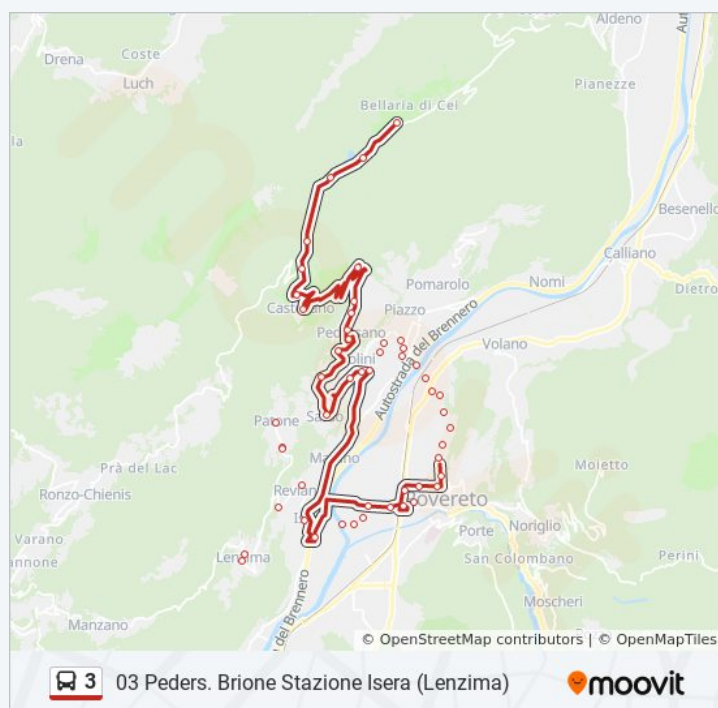

Orari di partenza verso Lago Di Cei Bellaria:

lunedì	13:21
martedì	13:21
mercoledì	13:21
giovedì	16:07
venerdì	16:07
sabato	16:07
domenica	Non in Servizio

### Informazioni sulla linea bus 3

**Direzione:** Lago Di Cei Bellaria

**Fermate:** 51

**Durata del tragitto:** 55 min

**La linea in sintesi:**

Villa Lagarina Via Solari

Villa Lagarina Via Marconi

Nogaredo Via Zuccate