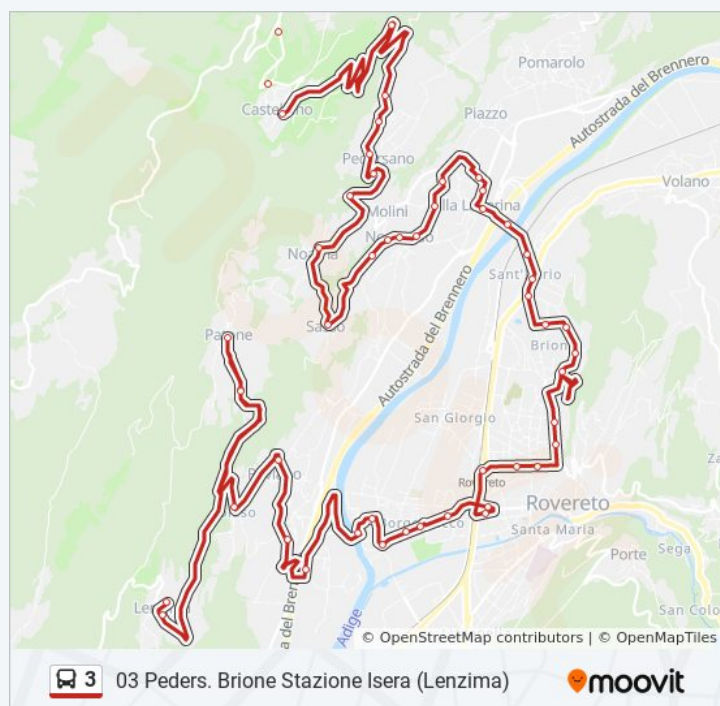

Viale Vittoria Fucine

Viale Vittoria Via Zotti

Viale Vittoria Scuole Degasperi

Piazza Manifattura

**Durata del tragitto: 55 min**

**La linea in sintesi:**

Via D.Chiesa

Via Della Libertà