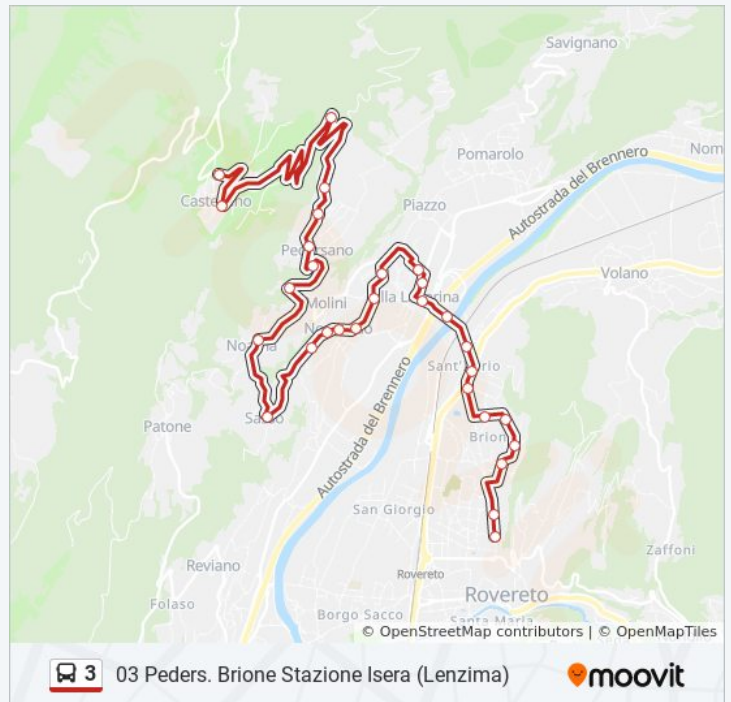

Villa Lagarina Via Solari

Villa Lagarina Via Magrè

Villa Lagarina V.Segantini

Villa Lagarina Via Alpini

Villa Lagarina Al Ponte

Via Lagarina

S.Ilario Sav

Viale Trento Via Salvetti

Via Comel

Via Puccini Via Perosi

Via Puccini Via Donizetti

Via Driopozzo Bivio Solatrix

Corso Bettini Liceo

Corso Bettini Mart

### Informazioni sulla linea bus 3

**Direzione:** Corso Bettini "Mart"

**Fermate:** 28

**Durata del tragitto:** 35 min

**La linea in sintesi:**

### Direzione: Corso Rosmini Monumento

23 fermate

[VISUALIZZA GLI ORARI DELLA LINEA](#)

Lenzima

Lenzima Via Della Vittoria

Patone Gera

Patone

Patone Gera