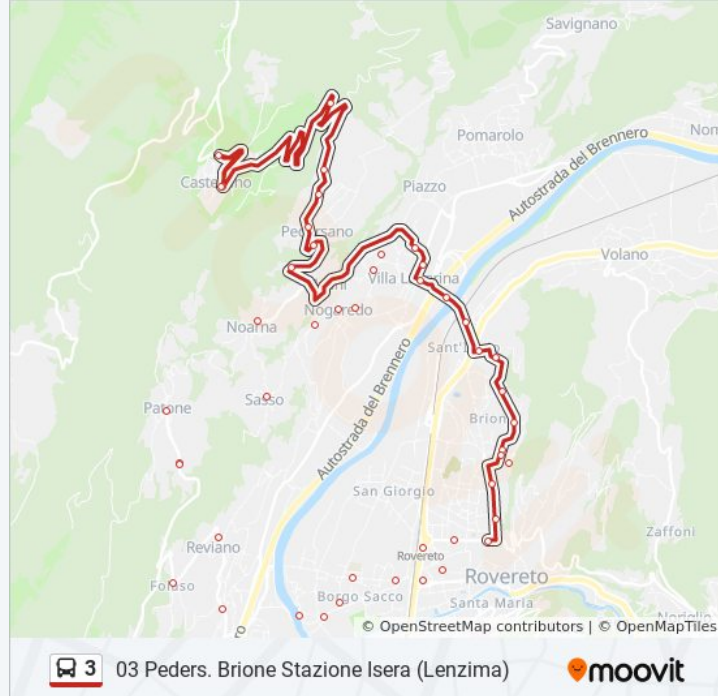

Corso Bettini Mart

Corso Bettini Liceo

Via Driopozzo Bivio Solatrix

Clinica Solatrix

Via Bellini

Via Puccini Via Donizetti

Via Puccini Via Perosi

Via Tiella

Via 13 Settembre

Via Lagarina

Villa Lagarina Al Ponte

Villa Lagarina Via Alpini

Villa Lagarina V.Segantini

Villa Lagarina Via Magrè

Villa Lagarina Via Solari

Villa Lagarina Via Marconi

Nogaredo Via Zuccate

Nogaredo Municipio

Nogaredo Vignai

Sasso

Noarna

Sp.20 Bivio Noarna

Pedersano Centro

Pedersano S.Rocco

Pedersano Capolinea

Sp.20 S.Sisinio

Sp.20 Zisi

Castellano Centro

Castellano Don Zan. Park

Castellano Centro

Direzione: Castellano Don Zanolli

6 fermate

[VISUALIZZA GLI ORARI DELLA LINEA](#)

Orari della linea bus 3

Orari di partenza verso Castellano Don Zanolli: