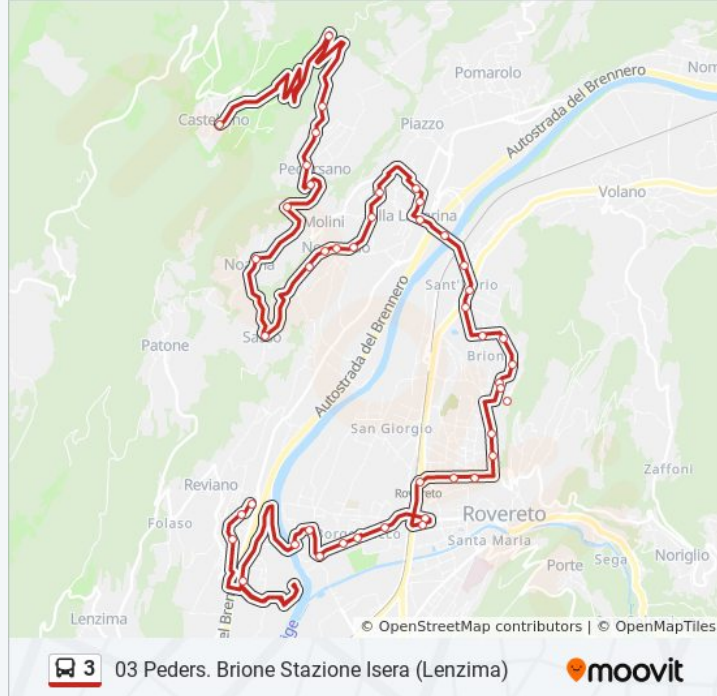

Via Driopozzo Bivio Solatrix

Clinica Solatrix

Via Bellini

Corso Bettini Liceo

Corso Bettini Mart

Corso Rosmini Posta

Corso Rosmini Via Savioli

Stazione FS

Via Craffonara

Via Cavour Via Riva

Viale Vittoria Fucine

Viale Vittoria Via Zotti

Viale Vittoria Scuole Degasperi

Piazza Manifattura

Via D.Chiesa

Via Della Libertà

Cornale'

Isera P.Zza S.Vincenzo-E.

Isera Via Rosina

Isera Cimitero

**Direzione: Lago Di Cei Bellaria**

**Orari della linea bus 3**

51 fermate

[VISUALIZZA GLI ORARI DELLA LINEA](#)