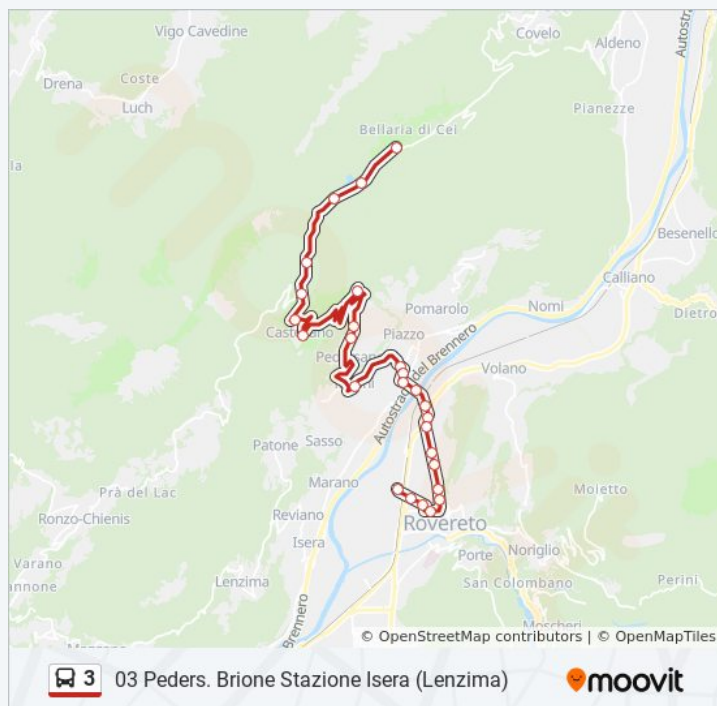

### Informazioni sulla linea bus 3

**Direzione:** Via Balista

**Fermate:** 26

**Durata del tragitto:** 46 min

**La linea in sintesi:**

**Direzione: Villa Lagarina Via Alpini**

22 fermate

[VISUALIZZA GLI ORARI DELLA LINEA](#)