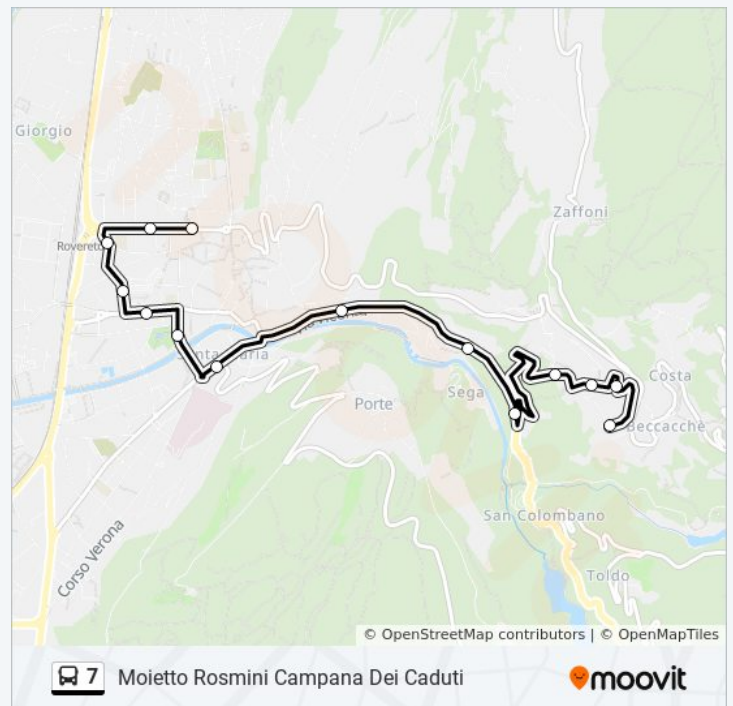

lunedì	06:56
martedì	06:56
mercoledì	06:56
giovedì	Non in Servizio
venerdì	Non in Servizio
sabato	Non in Servizio
domenica	Non in Servizio

### Informazioni sulla linea bus 7

**Direzione:** Noriglio Scuole Elementari

**Fermate:** 14

**Durata del tragitto:** 17 min

**La linea in sintesi:**

**Direzione: Piazzale Orsi Ist. Veronesi**

9 fermate

[VISUALIZZA GLI ORARI DELLA LINEA](#)