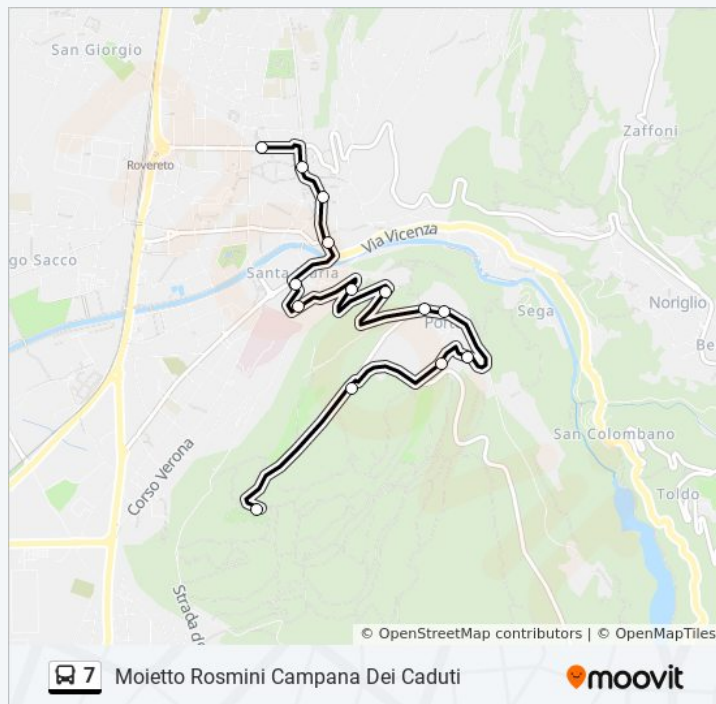

Piazzale Orsi Stazione FS

Corso Rosmini Via Savioli

Corso Rosmini Monumento

Corso Rosmini Posta

### Direzione: Moietto

51 fermate

[VISUALIZZA GLI ORARI DELLA LINEA](#)

Campana Dei Caduti

Porte Via Miravalle

Porte Via Al Brentegam

Dosso

Porte Chiesa