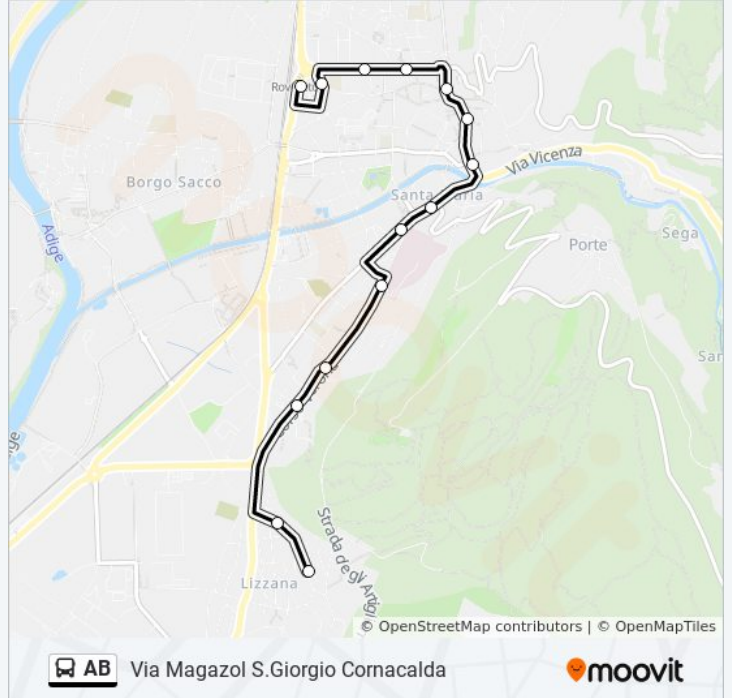

### Direzione: Piazzale Orsi Stazione FS

10 fermate

[VISUALIZZA GLI ORARI DELLA LINEA](#)

- Via Della Cisterna
- Via Cipressi
- Lizzanella Corso Verona
- Corso Verona Via Cainelli
- Corso Verona Ospedale
- Piazzale S.Maria Ospedale
- Via Dante Mon. All'Alpino
- Via Cavour
- Via Saibanti
- Piazzale Orsi Stazione FS

### Informazioni sulla linea bus AB

**Direzione:** Piazzale Orsi Stazione FS

**Fermate:** 10

**Durata del tragitto:** 12 min

**La linea in sintesi:**

## Direzione: Via Della Cisterna

27 fermate

[VISUALIZZA GLI ORARI DELLA LINEA](#)

Via Magazol Viale Trento  
 Via Magazol Via Cimarosa  
 Via Pasqui  
 Via Parteli  
 Via Paoli Piazza 25 Aprile  
 Via Manzoni Via Paoli  
 Via Manzoni Dolomiti En.  
 Via Balista  
 Piazzale S.Giorgio Ovest  
 Via A Prato  
 Via Zeni Meccatronica  
 Via Cavour Via Riva  
 Via Cesari Stazione FS  
 Via Campagnole  
 Borgo S.Caterina  
 Via Dante Borgo S.Caterina  
 Via Dante Mon. All'Alpino  
 Corso Verona Ospedale

### Direzione: Via Magazol Viale Trento

20 fermate

[VISUALIZZA GLI ORARI DELLA LINEA](#)

Via Della Cisterna

Via Cipressi

Lizzanella Corso Verona

Corso Verona Via Cainelli

Corso Verona Ospedale