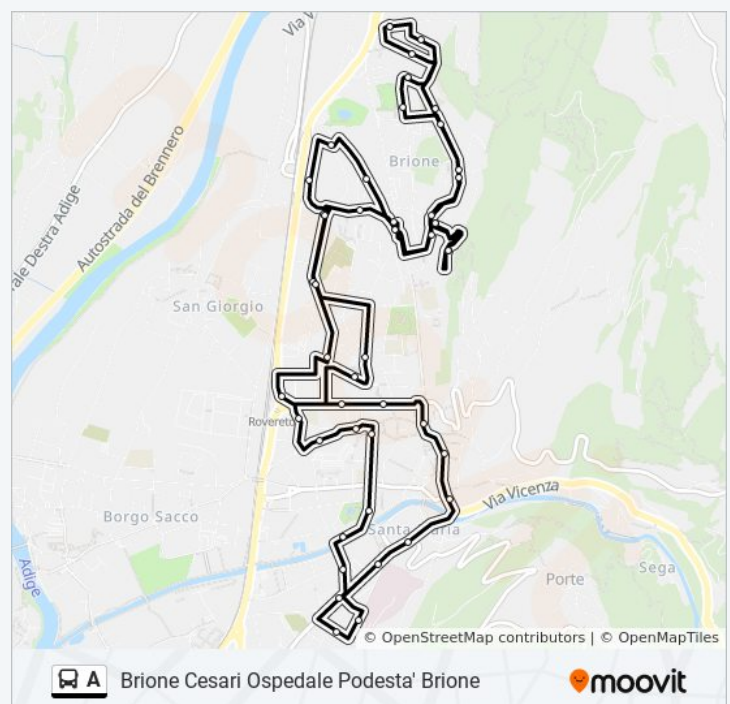

Via Bellini

Via Magazol Viale Trento

Via Magazol Via Cimarosa

Via Pasqui

Via Parteli

Via Paoli Piazza 25 Aprile

Via Manzoni Via Paoli

Via Cesari Stazione FS

Via Campagnole

Borgo S.Caterina

Via Dante Borgo S.Caterina

Via Dante Mon. All'Alpino

Via Circonvallazione

Via Benacense Via Fiume

### Orari della linea bus A

Orari di partenza verso Via 13 Settembre:

lunedì	06:50 - 19:20
martedì	06:50 - 19:20
mercoledì	06:50 - 19:20
giovedì	06:50 - 19:20
venerdì	06:50 - 19:20
sabato	06:50 - 19:20
domenica	Non in Servizio

### Informazioni sulla linea bus A

**Direzione:** Via 13 Settembre

**Fermate:** 48

**Durata del tragitto:** 52 min

**La linea in sintesi:**

Via Rovigo

Corso Verona Ospedale

Piazzale S.Maria Ospedale