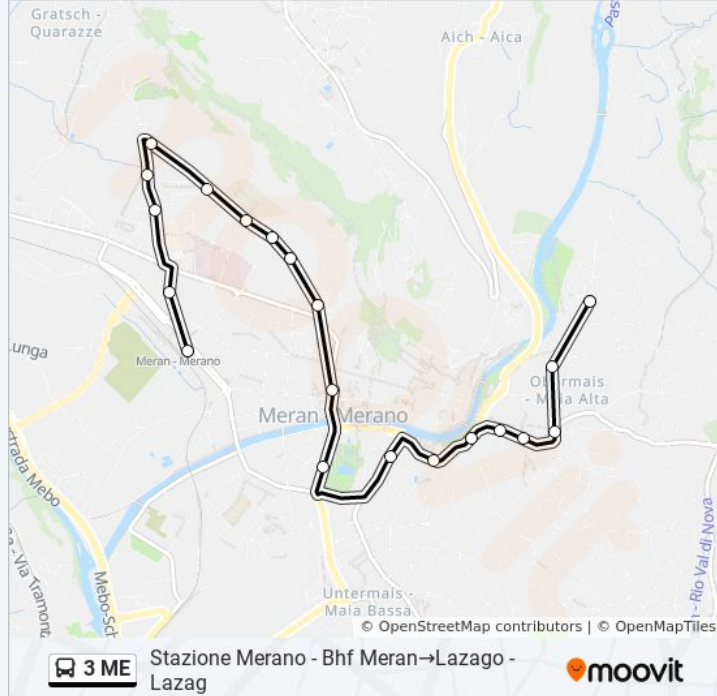

Usa Moovit per trovare le fermate della linea bus 3 ME più vicine a te e scoprire quando passerà il prossimo mezzo della linea bus 3 ME

Direzione: Lazago - Lazag→Stazione Merano - Bhf Meran

19 fermate

[VISUALIZZA GLI ORARI DELLA LINEA](#)

Informazioni sulla linea bus 3 ME

Direzione: Lazago - Lazag→Stazione Merano - Bhf Meran

Fermate: 19

Durata del tragitto: 17 min

La linea in sintesi:

Direzione: Stazione Merano - Bhf Meran → Lazago - Lazag

20 fermate

[VISUALIZZA GLI ORARI DELLA LINEA](#)

- Stazione Merano - Bhf Meran
- Azienda Energetica - Etschwerke
- König Laurin
- Via Laurin Alta - Obere Laurin Str.
- Quarazze - Gratsch
- Via Karl Wolf - Karl Wolf Str.
- Via Mozart - Mozart Str.
- Via Donizetti - Donizetti Str.
- Via Bellini - Bellini Str.
- Parcheggio Karl Wolf - Karl Wolf Parkpla
- Via Delle Corse - Rennweg
- Terme - Thermen
- A.S.L. - Sanitätseinheit
- Plankenstein
- Bivio Via Winkel - Abzw. Winkelweg
- Clinica S. Anna - St.-Anna-Klinik
- Parco Schiller - Schillerpark
- Piazza Fontana - Brunnenplatz

Informazioni sulla linea bus 3 ME

Direzione: Stazione Merano - Bhf Meran → Lazago - Lazag

Fermate: 20

Durata del tragitto: 18 min

La linea in sintesi:

Asilo Maia Alta - Kindergarten Obermais

Lazago - Lazag

Orari, mappe e fermate della linea bus 3 ME disponibili in un PDF su moovitapp.com. Usa [App Moovit](#) per ottenere tempi di attesa reali, orari di tutte le altre linee o indicazioni passo-passo per muoverti con i mezzi pubblici a Trento e Belluno.