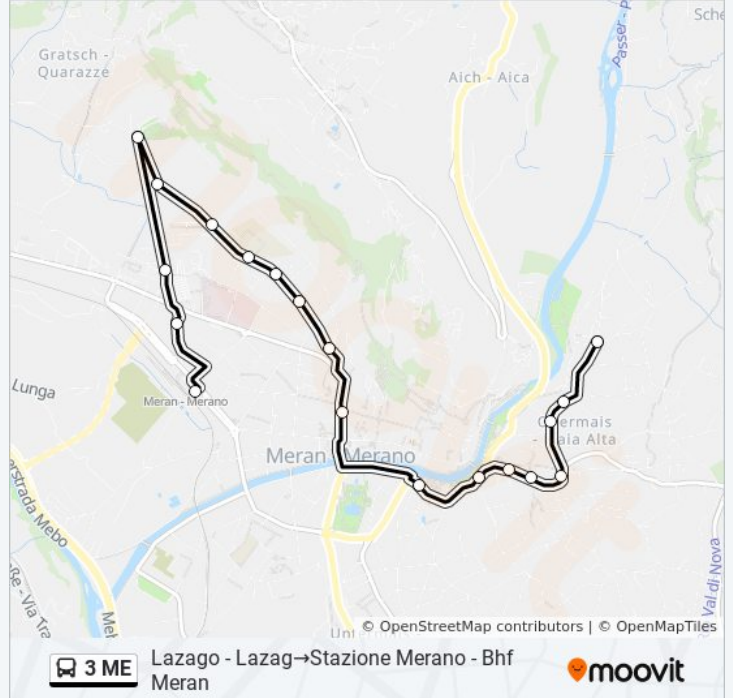

Usa Moovit per trovare le fermate della linea bus 3 ME più vicine a te e scoprire quando passerà il prossimo mezzo della linea bus 3 ME

Direzione: Lazago - Lazag→Stazione Merano - Bhf Meran

19 fermate

[VISUALIZZA GLI ORARI DELLA LINEA](#)

Lazago - Lazag
Asilo Maia Alta - Kindergarten Obermais
Villa Maria
Piazza Fontana - Brunnenplatz
Parco Schiller - Schillerpark
Clinica S. Anna - St.-Anna-Klinik
Bivio Via Winkel - Abzw. Winkelweg
- Plankenstein
Via Delle Corse - Rennweg
Parcheggio Karl Wolf - Karl Wolf Parkpla
Via Bellini - Bellini Str.
Via Donizetti - Donizetti Str.
Via Mozart - Mozart Str.
Via Karl Wolf - Karl Wolf Str.
Quarazze - Gratsch
Fonte S. Martino - Martinsbrunn
- König Laurin
Azienda Energetica - Etschwerke
Stazione Merano - Bhf Meran

Orari della linea bus 3 ME

Orari di partenza verso Lazago - Lazag→Stazione Merano - Bhf Meran:

lunedì	06:30 - 20:08
martedì	06:30 - 20:08
mercoledì	06:30 - 20:08
giovedì	06:30 - 20:08
venerdì	06:30 - 20:08
sabato	06:30 - 19:50
domenica	06:50 - 20:08

Informazioni sulla linea bus 3 ME

Direzione: Lazago - Lazag→Stazione Merano - Bhf Meran

Fermate: 19

Durata del tragitto: 17 min

La linea in sintesi:

Direzione: Stazione Merano - Bhf Meran → Lazago - Lazag

20 fermate