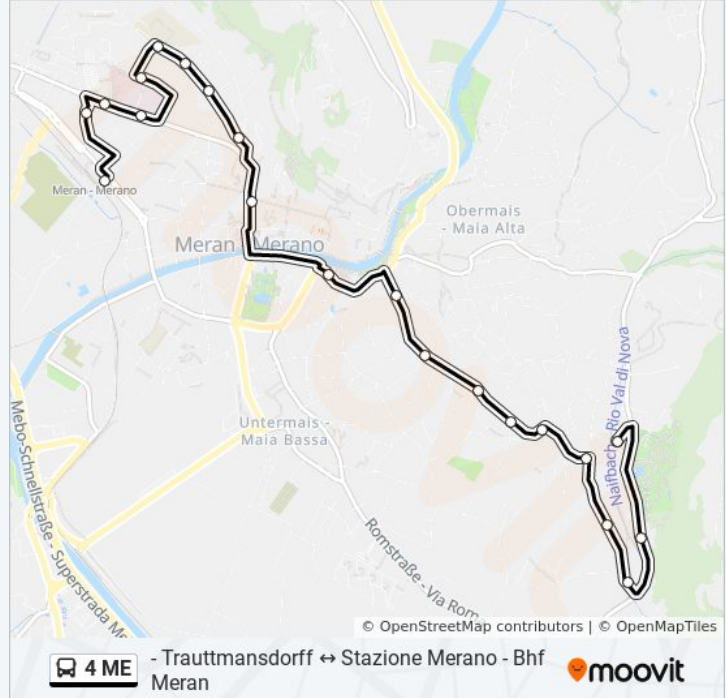

Via Dei Campi - Feldweg

Via Parini - Parini Str.

Astoria

- Plankenstein

Via Delle Corse - Rennweg

Parcheggio Karl Wolf - Karl Wolf Parkpla

Via Bellini - Bellini Str.

Via Donizetti - Donizetti Str.

Via Mozart - Mozart Str.

Ospedale Vecchio - Altes Krankenhaus

Ospedale - Krankenhaus

Via Goethe - Goethe Str.

Azienda Energetica - Etschwerke

Orari della linea bus 4 ME

Orari di partenza verso - Trauttmansdorff→Stazione Merano - Bhf Meran:

lunedì	05:35 - 19:45
martedì	05:35 - 19:45
mercoledì	05:35 - 19:45
giovedì	05:35 - 19:45
venerdì	05:35 - 19:45
sabato	05:35 - 19:45
domenica	07:31 - 19:31

Informazioni sulla linea bus 4 ME

Direzione: - Trauttmansdorff→Stazione Merano - Bhf Meran

Fermate: 21

Durata del tragitto: 19 min

La linea in sintesi:

Direzione: Stazione Merano - Bhf Meran → Trauttmansdorff

15 fermate

[VISUALIZZA GLI ORARI DELLA LINEA](#)

Stazione Merano - Bhf Meran

- Kaiserhof