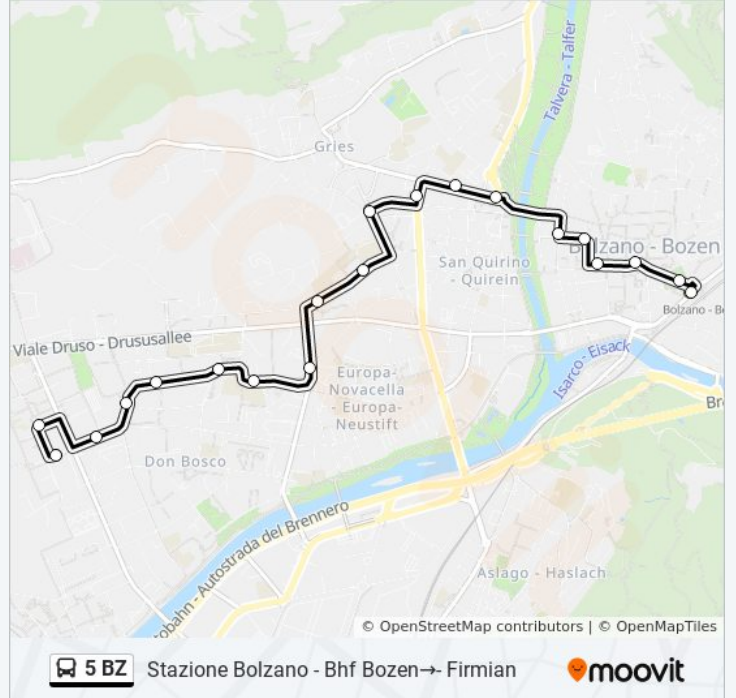

Direzione: - Firmian→Stazione Bolzano - Bhf Bozen

18 fermate

[VISUALIZZA GLI ORARI DELLA LINEA](#)

- Firmian
Campi Resia - Reschensportplätze
Via Gutenberg - Gutenberg Str.
Passaggio Tobagi - Walter Weg
Scuola Schweitzer - Schweitzer Schule
Scuola J. H. Pestalozzi - J. H. Pestaloz
Via Della Visitazione - Mariaheimweg
Via Roen Scuola Superiore - Roenstr. Obe
Via Roen Asilo - Roenstr. Kindergarten
Via Duca D'Aosta - Duca D'Aosta Str.
Via Della Zecca - Münzbankweg
Via Longon - Longon Str.
Piazza Vittoria - Siegesplatz
Via Rosmini - Rosmini Str.
Via Ospedale - Spitalgasse
Piazza Domenicani - Dominikanerplatz
Piazza Walther - Waltherplatz
Stazione Bolzano - Bhf Bozen

Informazioni sulla linea bus 5 BZ

Direzione: - Firmian→Stazione Bolzano - Bhf Bozen

Fermate: 18

Durata del tragitto: 19 min

La linea in sintesi:

Direzione: Stazione Bolzano - Bhf Bozen → Firmian

20 fermate

[VISUALIZZA GLI ORARI DELLA LINEA](#)

Orari della linea bus 5 BZ

Orari di partenza verso Stazione Bolzano - Bhf Bozen → Firmian:

lunedì	05:55 - 19:55
martedì	05:55 - 19:55
mercoledì	05:55 - 19:55
giovedì	05:55 - 19:55
venerdì	05:55 - 19:55
sabato	05:55 - 19:55
domenica	06:55 - 19:55

Informazioni sulla linea bus 5 BZ

Direzione: Stazione Bolzano - Bhf Bozen → Firmian

Fermate: 20

Durata del tragitto: 20 min

La linea in sintesi:

Via Don Narciso Sordo - Don Narciso Sord

- Firmian

Orari, mappe e fermate della linea bus 5 BZ disponibili in un PDF su moovitapp.com. Usa [App Moovit](#) per ottenere tempi di attesa reali, orari di tutte le altre linee o indicazioni passo-passo per muoverti con i mezzi pubblici a Trento e Belluno.