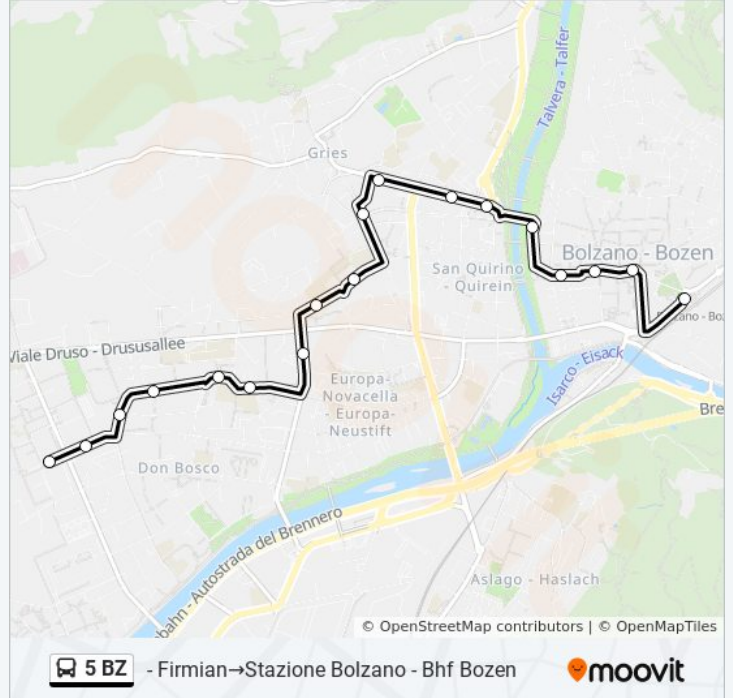

5 BZ

- Firmian→Stazione Bolzano - Bhf Bozen

Scarica L'App

La linea bus 5 BZ (- Firmian→Stazione Bolzano - Bhf Bozen) ha 2 percorsi. Durante la settimana è operativa:
(1) - Firmian→Stazione Bolzano - Bhf Bozen: 05:30 - 19:44(2) Stazione Bolzano - Bhf Bozen→- Firmian: 05:55 - 19:55
Usa Moovit per trovare le fermate della linea bus 5 BZ più vicine a te e scoprire quando passerà il prossimo mezzo della linea bus 5 BZ

Direzione: - Firmian→Stazione Bolzano - Bhf Bozen

18 fermate

[VISUALIZZA GLI ORARI DELLA LINEA](#)

- Firmian
Campi Resia - Reschensportplätze
Via Gutenberg - Gutenberg Str.
Passaggio Tobagi - Walter Weg
Scuola Schweitzer - Schweitzer Schule
Scuola J. H. Pestalozzi - J. H. Pestaloz
Via Della Visitazione - Mariaheimweg
Via Roen Scuola Superiore - Roenstr. Obe
Via Roen Asilo - Roenstr. Kindergarten
Via Duca D'Aosta - Duca D'Aosta Str.
Via Della Zecca - Münzbankweg
Via Longon - Longon Str.
Piazza Vittoria - Siegesplatz
Via Rosmini - Rosmini Str.
Via Ospedale - Spitalgasse
Piazza Domenicani - Dominikanerplatz
Piazza Walther - Waltherplatz
Stazione Bolzano - Bhf Bozen

Orari della linea bus 5 BZ

Orari di partenza verso - Firmian→Stazione Bolzano - Bhf Bozen:

lunedì	05:30 - 19:44
martedì	05:30 - 19:44
mercoledì	05:30 - 19:44
giovedì	05:30 - 19:44
venerdì	05:30 - 19:44
sabato	05:30 - 19:44
domenica	06:35 - 19:50

Informazioni sulla linea bus 5 BZ

Direzione: - Firmian→Stazione Bolzano - Bhf Bozen

Fermate: 18

Durata del tragitto: 19 min

La linea in sintesi:

Direzione: Stazione Bolzano - Bhf Bozen → Firmian

20 fermate

[VISUALIZZA GLI ORARI DELLA LINEA](#)