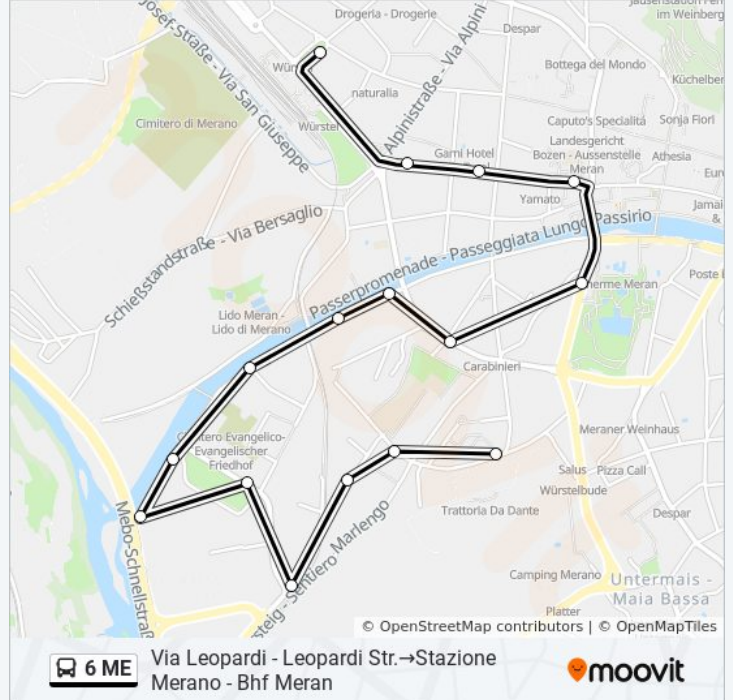

Ponte Rezia - Rätibrücke

Via Foscolo - Foscolo Str.

Terme - Thermen

Piazza Teatro - Theaterplatz

Via Otto Huber - Otto Huber Str.

- Kaiserhof

Stazione Merano - Bhf Meran

Direzione: Via Leopardi - Leopardi Str. → Stazione Merano - Bhf Meran

Rione Marlengo - Marlinger Viertel

Via Marlengo - Marlingerstr.

Via Verande - Verandenstr.

Via Manzoni - Manzoni Str.

Ponte Rezia - Rätibrücke

Via Foscolo - Foscolo Str.

Terme - Thermen

Piazza Teatro - Theaterplatz

Via Otto Huber - Otto Huber Str.

- Kaiserhof

Stazione Merano - Bhf Meran

Orari della linea bus 6 ME

Orari di partenza verso Via Leopardi - Leopardi Str. → Stazione Merano - Bhf Meran:

lunedì	05:34
martedì	05:34
mercoledì	05:34
giovedì	05:34
venerdì	05:34
sabato	05:34
domenica	Non in Servizio

Informazioni sulla linea bus 6 ME

Direzione: Via Leopardi - Leopardi Str. → Stazione Merano - Bhf Meran

Fermate: 16

Durata del tragitto: 10 min

La linea in sintesi:

Orari, mappe e fermate della linea bus 6 ME disponibili in un PDF su moovitapp.com. Usa [App Moovit](https://moovitapp.com) per ottenere tempi di attesa reali, orari di tutte le altre linee o indicazioni passo-passo per muoverti con i mezzi pubblici a Trento e Belluno.