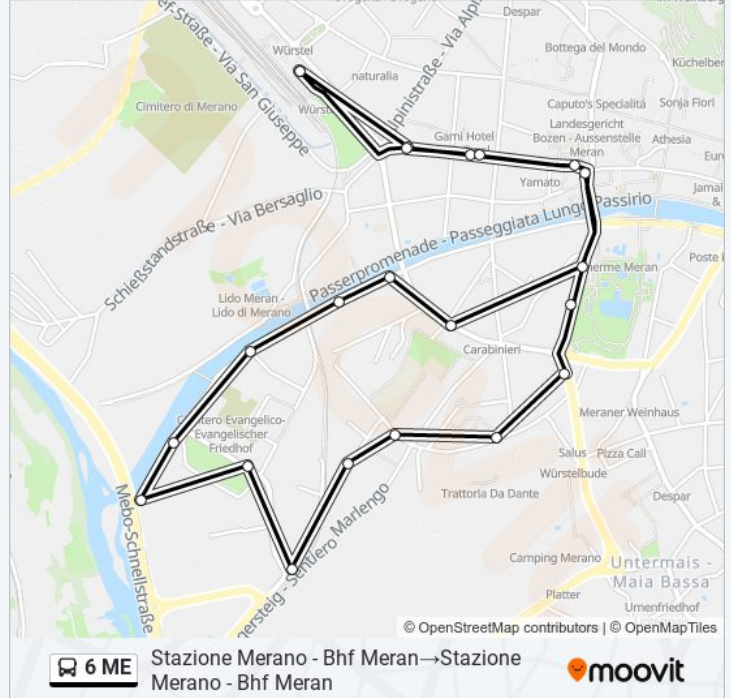

Direzione: Stazione Merano - Bhf Meran → Stazione Merano - Bhf Meran

22 fermate

[VISUALIZZA GLI ORARI DELLA LINEA](#)

Stazione Merano - Bhf Meran
- Kaiserhof
Via Otto Huber - Otto Huber Str.
Piazza Teatro - Theaterplatz
Terme - Thermen
Via Piave - Piave Str.
Via Leopardi - Leopardi Str.
Scuola Enrico Toti - Enrico-Toti-Schule
Via Wolkenstein - Wolkenstein Str.
Via Luis Zuegg - Luis Zuegg Str.
Parco Marlengo - Marlingerpark
Rione Marlengo - Marlinger Viertel
Via Marlengo - Marlingerstr.
Via Verande - Verandenstr.
Via Manzoni - Manzoni Str.
Ponte Rezia - Rätibrücke
Via Foscolo - Foscolo Str.
Terme - Thermen
Piazza Teatro - Theaterplatz

Informazioni sulla linea bus 6 ME

Direzione: Stazione Merano - Bhf Meran → Stazione Merano - Bhf Meran

Fermate: 22

Durata del tragitto: 17 min

La linea in sintesi:

Via Otto Huber - Otto Huber Str.

- Kaiserhof

Stazione Merano - Bhf Meran

Direzione: Stazione Merano - Bhf Meran → Stazione Merano - Bhf Meran

27 fermate

[VISUALIZZA GLI ORARI DELLA LINEA](#)

Stazione Merano - Bhf Meran

Via Mainardo - Meinhardstr.

Azienda Energetica - Etschwerke

Via Goethe - Goethe Str.

Ospedale - Krankenhaus

Via S. Francesco - St. Franziskus Str.

Via Bellini - Bellini Str.

Parcheggio Karl Wolf - Karl Wolf Parkpla

Via Delle Corse - Rennweg

Terme - Thermen

Via Piave - Piave Str.