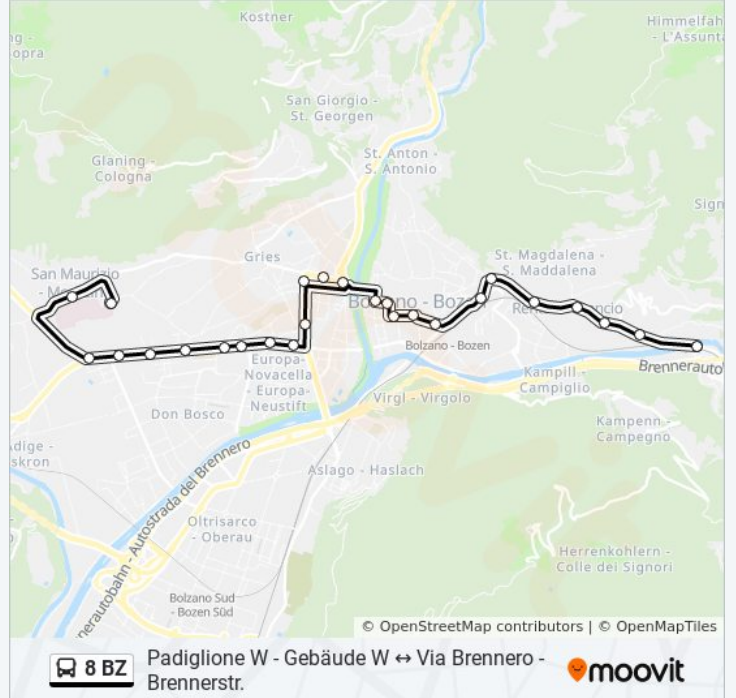

Usa Moovit per trovare le fermate della linea bus 8 BZ più vicine a te e scoprire quando passerà il prossimo mezzo della linea bus 8 BZ

Direzione: Padiglione W - Gebäude W→Via Brennero - Brennerstr.

30 fermate

Informazioni sulla linea bus 8 BZ

Direzione: Stazione Bolzano - Bhf Bozen→Via Brennero - Brennerstr.

Fermate: 11

Durata del tragitto: 6 min

La linea in sintesi:

**Direzione: Via Brennero -
Brennerstr.→Padiglione W - Gebäude W**

Informazioni sulla linea bus 8 BZ

Direzione: Via Brennero - Brennerstr.→Padiglione
W - Gebäude W

Fermate: 26

Durata del tragitto: 25 min

La linea in sintesi:

Via Amalfi - Amalfi Str.

Via Sorrento - Sorrento Str.

Via Positano - Positano Str.

Vigili Del Fuoco - Feuerwehr

Bivio Via Resia - Abzw. Reschenstr.

Bivio Merano - Meraner Kreuzung

Ospedale - Krankenhaus

Padiglione W - Gebäude W

Orari, mappe e fermate della linea bus 8 BZ disponibili in un PDF su moovitapp.com. Usa [App Moovit](https://moovitapp.com) per ottenere tempi di attesa reali, orari di tutte le altre linee o indicazioni passo-passo per muoverti con i mezzi pubblici a Trento e Belluno.