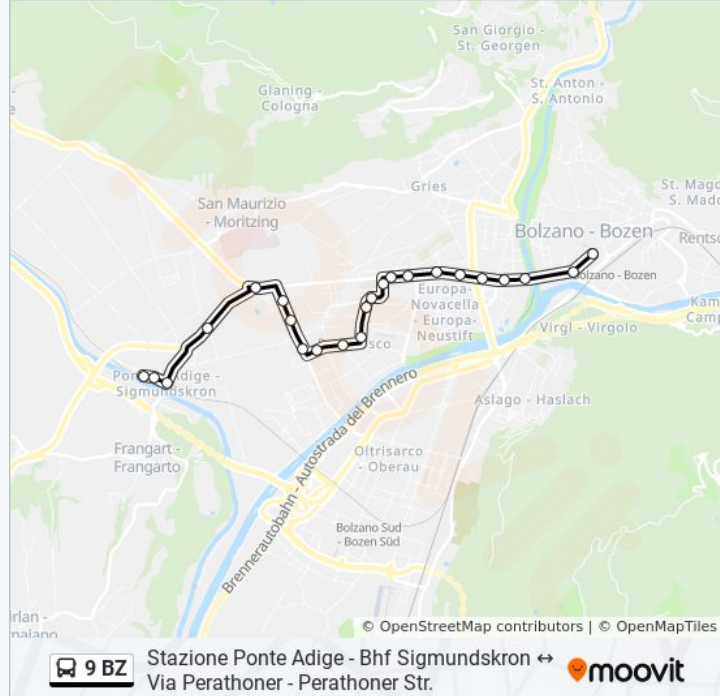

Usa Moovit per trovare le fermate della linea bus 9 BZ più vicine a te e scoprire quando passerà il prossimo mezzo della linea bus 9 BZ

Direzione: Stazione Ponte Adige - Bhf Sigmundskron→Via Perathoner - Perathoner Str.

Informazioni sulla linea bus 9 BZ

Direzione: Stazione Ponte Adige - Bhf Sigmundskron→Via Perathoner - Perathoner Str.

Fermate: 24

Durata del tragitto: 28 min

La linea in sintesi:

Caserma Carabinieri - Carabinieri Kasern

lunedì	06:42 - 20:47
martedì	06:42 - 20:47
mercoledì	06:42 - 20:47
giovedì	06:42 - 20:47
venerdì	06:42 - 20:47
sabato	06:42 - 20:47
domenica	06:42 - 20:47

Informazioni sulla linea bus 9 BZ

Direzione: Via Perathoner - Perathoner Str. → Stazione Ponte Adige - Bhf Sigmundskron

Fermate: 23

Durata del tragitto: 29 min

La linea in sintesi:

Bivio Merano - Meraner Kreuzung

Lungodegenti Firmian - Langzeitkranke Fi

Ponte Adige - Sigmundskron

Stazione Ponte Adige - Bhf Sigmundskron

Stazione Ponte Adige - Bhf Sigmundskron