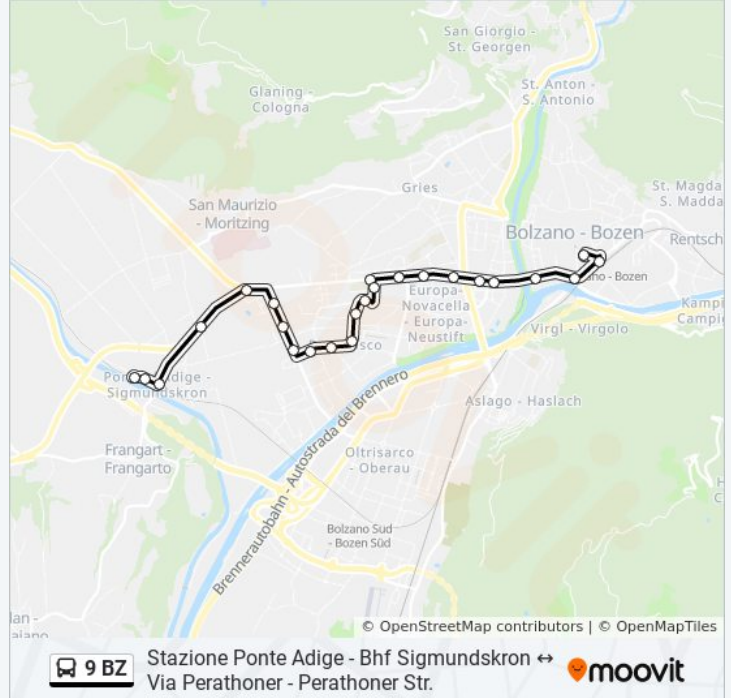

Usa Moovit per trovare le fermate della linea bus 9 BZ più vicine a te e scoprire quando passerà il prossimo mezzo della linea bus 9 BZ

Direzione: Stazione Ponte Adige - Bhf Sigmundskron→Via Perathoner - Perathoner Str.

Informazioni sulla linea bus 9 BZ

Direzione: Stazione Ponte Adige - Bhf Sigmundskron→Via Perathoner - Perathoner Str.

Fermate: 24

Durata del tragitto: 28 min

La linea in sintesi:

Caserma Carabinieri - Carabinieri Kasern

Ponte Druso - Drususbrücke

Piazza Verdi - Verdi Platz

Stazione Bolzano - Bhf Bozen

Via Perathoner - Perathoner Str.

Direzione: Via Perathoner - Perathoner Str. → Stazione Ponte Adige - Bhf Sigmundskron

23 fermate

[VISUALIZZA GLI ORARI DELLA LINEA](#)

Via Perathoner - Perathoner Str.

Piazza Verdi - Verdi Platz

Ponte Druso - Drususbrücke

Caserma Carabinieri - Carabinieri Kasern

Via Vicenza - Vicenza Str.

Piazza Adriano - Hadrianplatz