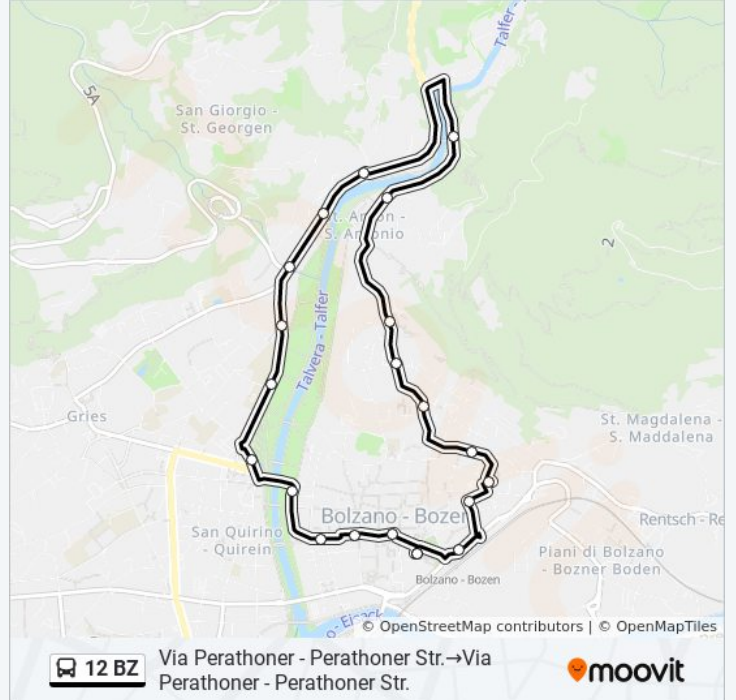

Via Perathoner - Perathoner Str.

Orari, mappe e fermate della linea bus 12 BZ disponibili in un PDF su moovitapp.com. Usa [App Moovit](#) per ottenere tempi di attesa reali, orari di tutte le altre linee o indicazioni passo-passo per muoverti con i mezzi pubblici a Trento e Belluno.

[Scopri Moovit](#) • [Soluzioni MaaS](#) • [Paesi disponibili](#) • [Mooviter Community](#)

© 2024 Moovit - Tutti i diritti riservati

Controlla gli orari di arrivo in tempo reale