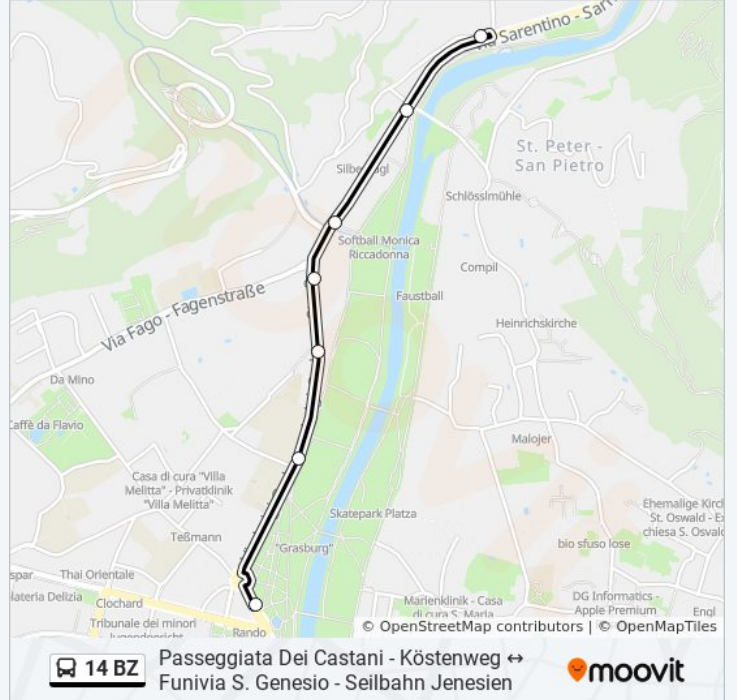

Ponte S. Antonio - St. Anton Brücke

Funivia S. Genesio - Seilbahn Jenesien

Direzione: Piazza Vittoria - Siegesplatz→Funivia S. Genesio - Seilbahn Jenesien

7 fermate

[VISUALIZZA GLI ORARI DELLA LINEA](#)

Piazza Vittoria - Siegesplatz

Via Guncina - Guntschnastr.

Via Max Valier - Max Valier Str.

Bivio Via Fago - Abzw. Fagenstr.

Bivio S. Genesio - Abzw. Jenesien

Ponte S. Antonio - St. Anton Brücke

Funivia S. Genesio - Seilbahn Jenesien

Orari della linea bus 14 BZ

Orari di partenza verso Piazza Vittoria - Siegesplatz→Funivia S. Genesio - Seilbahn Jenesien:

lunedì	Non in Servizio
martedì	Non in Servizio
mercoledì	Non in Servizio
giovedì	Non in Servizio
venerdì	Non in Servizio
sabato	Non in Servizio
domenica	07:10 - 07:40

Informazioni sulla linea bus 14 BZ

Direzione: Piazza Vittoria - Siegesplatz→Funivia S. Genesio - Seilbahn Jenesien

Fermate: 7

Durata del tragitto: 5 min

La linea in sintesi:

Orari, mappe e fermate della linea bus 14 BZ disponibili in un PDF su moovitapp.com. Usa [App Moovit](#) per ottenere tempi di attesa reali, orari di tutte le altre linee o indicazioni passo-passo per muoverti con i mezzi pubblici a Trento e Belluno.