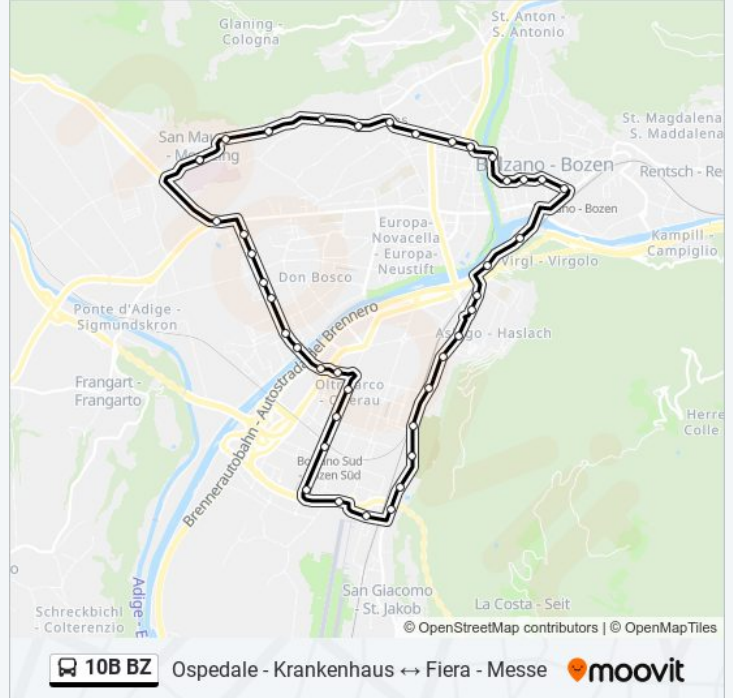

Via Ospedale - Spitalgasse

Piazza Domenicani - Dominikanerplatz

Piazza Walther - Waltherplatz

Stazione Bolzano - Bhf Bozen

Pie' Di Virgolo - Untervirgl

Via Trento - Trienterstr.

Via Del Parco - Parkstr.

Orari della linea bus 10B BZ

Informazioni sulla linea bus 10B BZ

Direzione: Ospedale - Krankenhaus → Ospedale - Krankenhaus

Fermate: 41

Durata del tragitto: 41 min

La linea in sintesi:

Piazza Nikoletti - Nikoletti Platz

Piazzetta Bersaglio - Schießstandplatz

Via Einstein - Einstein Str.

Parcheggio Fercam - Fercam Parkplatz

Fiera - Messe

Via Edison - Edison Str.

Ex Magnesio

Via Torricelli - Torricelli Str.

Lama Bolzano

Ponte Resia - Reschenbrücke

Via Resia S. Pio X - Reschenstr. S. Pio

Via Malles - Malsenstr.

Via Glorenza - Glurnser-Weg

Palasport - Stadthalle

Stadio Europa - Europa Stadium

Bivio Merano - Meraner Kreuzung

Ospedale - Krankenhaus

Orari, mappe e fermate della linea bus 10B BZ disponibili in un PDF su moovitapp.com. Usa [App Moovit](https://moovitapp.com) per ottenere tempi di attesa reali, orari di tutte le altre linee o indicazioni passo-passo per muoverti con i mezzi pubblici a Trento e Belluno.