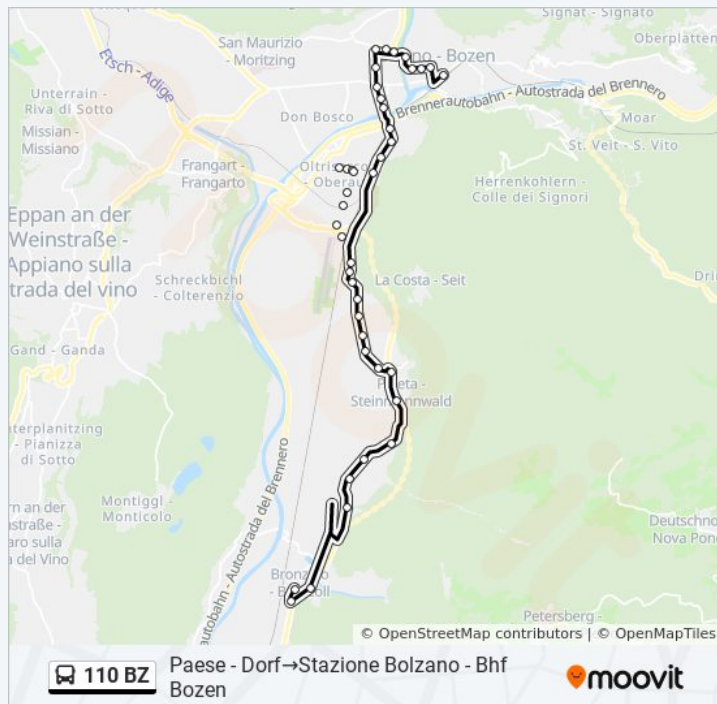

Bivio Via Volta - Abzw. Voltastr.

Piazza Oltrisarco - Oberauer Platz

Piazzetta Bersaglio - Schießstandplatz

Via Roma Sottopasso - Romstr. Unterföhrung

Ponte Roma - Rombrücke

Via Firenze - Florenzerstr.

Via Di Novacella - Neustifterweg

Tribunale - Gericht

Piazza Mazzini - Mazzini Platz

Via Longon - Longon Str.

Piazza Vittoria - Siegesplatz

Via Rosmini - Rosmini Str.

domenica

07:35 - 22:45

Informazioni sulla linea bus 110 BZ

Direzione: Paese - Dorf → Stazione Bolzano - Bhf Bozen

Fermate: 41

Durata del tragitto: 40 min

La linea in sintesi:

Via Ospedale - Spitalgasse

Piazza Domenicani - Dominikanerplatz

Piazza Walther - Waltherplatz

Stazione Bolzano - Bhf Bozen

Direzione: Stazione Bolzano - Bhf Bozen → Raif

39 fermate

[VISUALIZZA GLI ORARI DELLA LINEA](#)

Stazione Bolzano - Bhf Bozen

Stazione Bolzano - Bhf Bozen

Piazza Walther - Waltherplatz