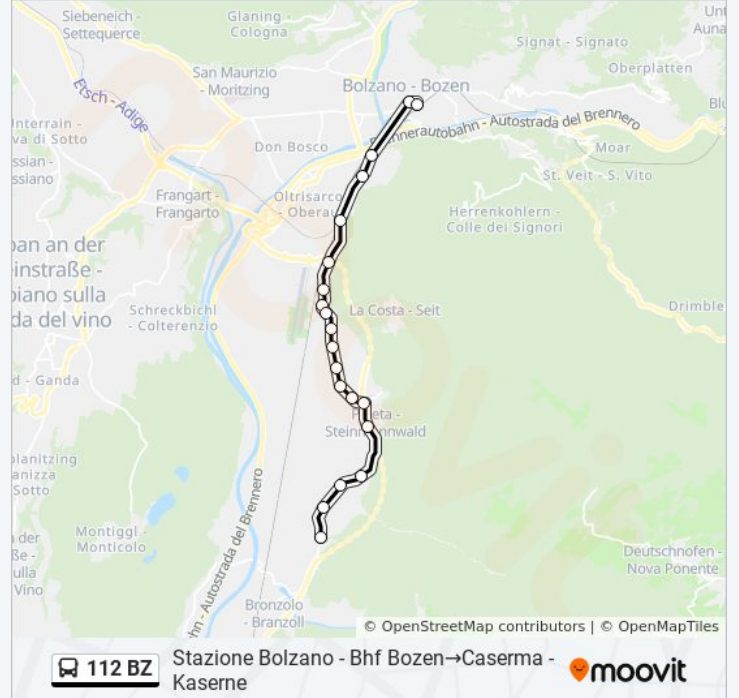

Usa Moovit per trovare le fermate della linea bus 112 BZ più vicine a te e scoprire quando passerà il prossimo mezzo della linea bus 112 BZ

Direzione: Caserma - Kaserne→Stazione Bolzano - Bhf Bozen

19 fermate

Informazioni sulla linea bus 112 BZ

Direzione: Caserma - Kaserne→Stazione Bolzano - Bhf Bozen

Fermate: 19

Durata del tragitto: 22 min

La linea in sintesi:

Direzione: Stazione Bolzano - Bhf Bozen → Caserma - Kaserne

Informazioni sulla linea bus 112 BZ

Direzione: Stazione Bolzano - Bhf Bozen → Caserma - Kaserne

Fermate: 20

Durata del tragitto: 33 min

La linea in sintesi:

Posta - Post

Caserma - Kaserne

Orari, mappe e fermate della linea bus 112 BZ disponibili in un PDF su moovitapp.com. Usa [App Moovit](https://moovitapp.com) per ottenere tempi di attesa reali, orari di tutte le altre linee o indicazioni passo-passo per muoverti con i mezzi pubblici a Trento e Belluno.