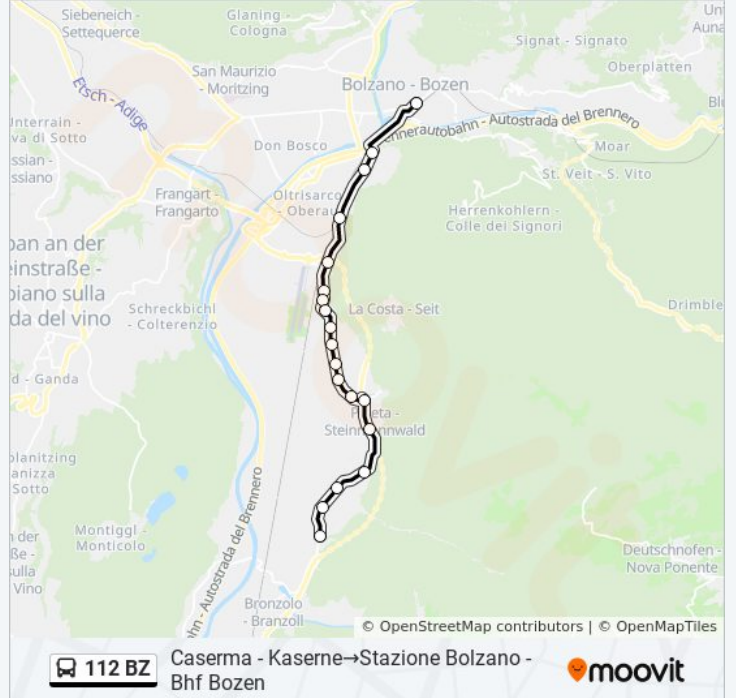

Caserma - Kaserne→Stazione Bolzano - Bhf Bozen

Scarica L'App

La linea bus 112 BZ (Caserma - Kaserne→Stazione Bolzano - Bhf Bozen) ha 2 percorsi. Durante la settimana è operativa:

(1) Caserma - Kaserne→Stazione Bolzano - Bhf Bozen: 06:20 - 18:50(2) Stazione Bolzano - Bhf Bozen→Caserma - Kaserne: 06:50 - 19:20

Usa Moovit per trovare le fermate della linea bus 112 BZ più vicine a te e scoprire quando passerà il prossimo mezzo della linea bus 112 BZ

Direzione: Caserma - Kaserne→Stazione Bolzano - Bhf Bozen

19 fermate

Orari della linea bus 112 BZ

Orari di partenza verso Caserma - Kaserne→Stazione Bolzano - Bhf Bozen:

lunedì	06:20 - 18:50
martedì	06:20 - 18:50
mercoledì	06:20 - 18:50
giovedì	06:20 - 18:50
venerdì	06:20 - 18:50
sabato	Non in Servizio
domenica	Non in Servizio

Informazioni sulla linea bus 112 BZ

Direzione: Caserma - Kaserne→Stazione Bolzano - Bhf Bozen

Fermate: 19

Durata del tragitto: 22 min

La linea in sintesi:

Direzione: Stazione Bolzano - Bhf Bozen → Caserma - Kaserne