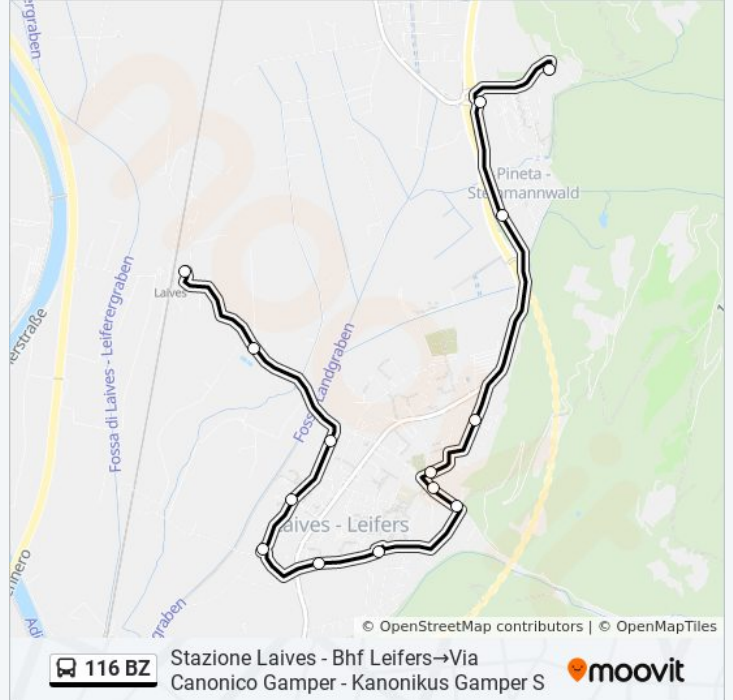

14 fermate

[VISUALIZZA GLI ORARI DELLA LINEA](#)

Stazione Laives - Bhf Leifers

Lido - Schwimmbad

Via Goethe - Goethe Str.

Parco Marconi - Spielpark Marconi

Via Diaz - Diaz Str.

Via Nazario Sauro - Nazario Sauro Str.

Orari della linea bus 116 BZ

Orari di partenza verso Stazione Laives - Bhf Leifers → Via Canonico Gamper - Kanonikus Gamper S:

| | |
|-----------|-----------------|
| lunedì | 19:18 |
| martedì | 19:18 |
| mercoledì | 19:18 |
| giovedì | 19:18 |
| venerdì | 19:18 |
| sabato | 19:18 |
| domenica | Non in Servizio |

Informazioni sulla linea bus 116 BZ

Direzione: Stazione Laives - Bhf Leifers → Via Canonico Gamper - Kanonikus Gamper S

Fermate: 14

Durata del tragitto: 17 min

La linea in sintesi:

Orari, mappe e fermate della linea bus 116 BZ disponibili in un PDF su moovitapp.com. Usa [App Moovit](#) per ottenere tempi di attesa reali, orari di tutte le altre linee o indicazioni passo-passo per muoverti con i mezzi pubblici a Trento e Belluno.