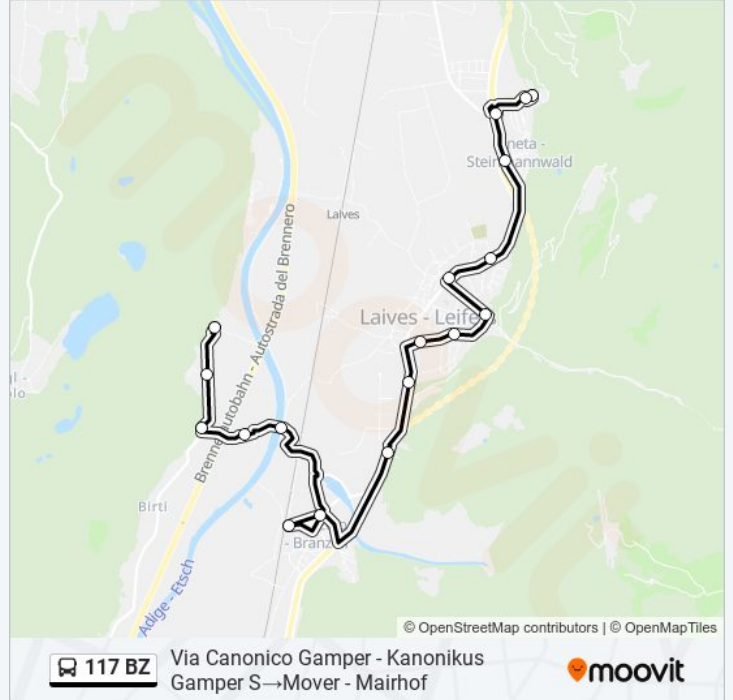

Ponte Di Vadena - Pfattenbrücke

Vadena Nuova - Neupfatten

Paese - Dorf

Masetta - Wachsbleiche

Mover - Mairhof

Vadena Nuova - Neupfatten

Paese - Dorf

Masetta - Wachsbleiche

Mover - Mairhof

### Orari della linea bus 117 BZ

Orari di partenza verso Via Canonico Gamper - Kanonikus Gamper S→Mover - Mairhof:

lunedì	07:57 - 19:10
martedì	07:57 - 19:10
mercoledì	07:57 - 19:10
giovedì	07:57 - 19:10
venerdì	07:57 - 19:10
sabato	07:57 - 19:10
domenica	Non in Servizio

### Informazioni sulla linea bus 117 BZ

**Direzione:** Via Canonico Gamper - Kanonikus Gamper S→Mover - Mairhof

**Fermate:** 18

**Durata del tragitto:** 19 min

**La linea in sintesi:**

Orari, mappe e fermate della linea bus 117 BZ disponibili in un PDF su [moovitapp.com](https://moovitapp.com). Usa [App Moovit](#) per ottenere tempi di attesa reali, orari di tutte le altre linee o indicazioni passo-passo per muoverti con i mezzi pubblici a Trento e Belluno.