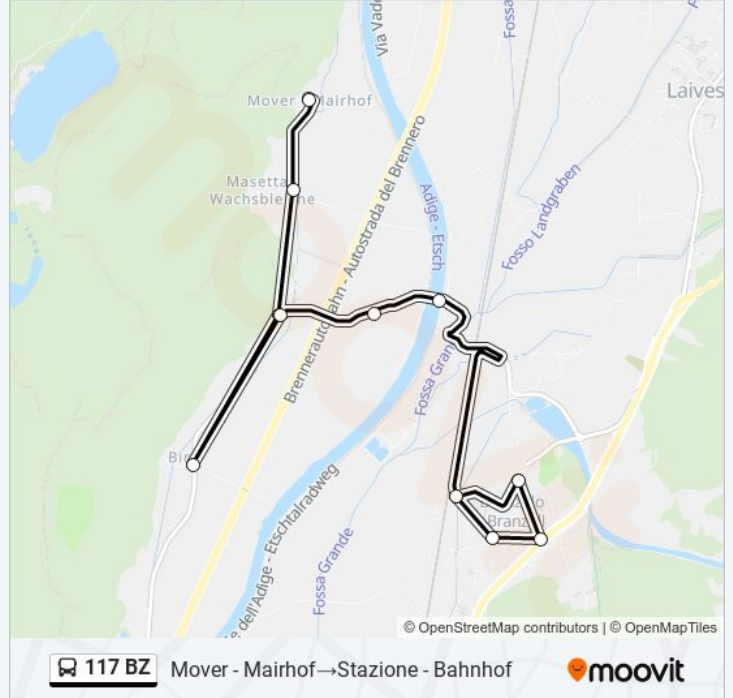

12 fermate

[VISUALIZZA GLI ORARI DELLA LINEA](#)

Mover - Mairhof

Masetta - Wachsbleiche

Paese - Dorf

Birti

Paese - Dorf

Vadena Nuova - Neupfatten

### Orari della linea bus 117 BZ

Orari di partenza verso Mover - Mairhof → Stazione - Bahnhof:

lunedì	06:38
martedì	06:38
mercoledì	06:38
giovedì	06:38
venerdì	06:38
sabato	06:38
domenica	Non in Servizio

### Informazioni sulla linea bus 117 BZ

**Direzione:** Mover - Mairhof → Stazione - Bahnhof

**Fermate:** 12

**Durata del tragitto:** 14 min

**La linea in sintesi:**

**Direzione: Mover - Mairhof→Via Canonico Gamper - Kanonikus Gamper S**

23 fermate

[VISUALIZZA GLI ORARI DELLA LINEA](#)

Mover - Mairhof

Masetta - Wachsbleiche

Paese - Dorf

Birti

Paese - Dorf

Vadena Nuova - Neupfatten