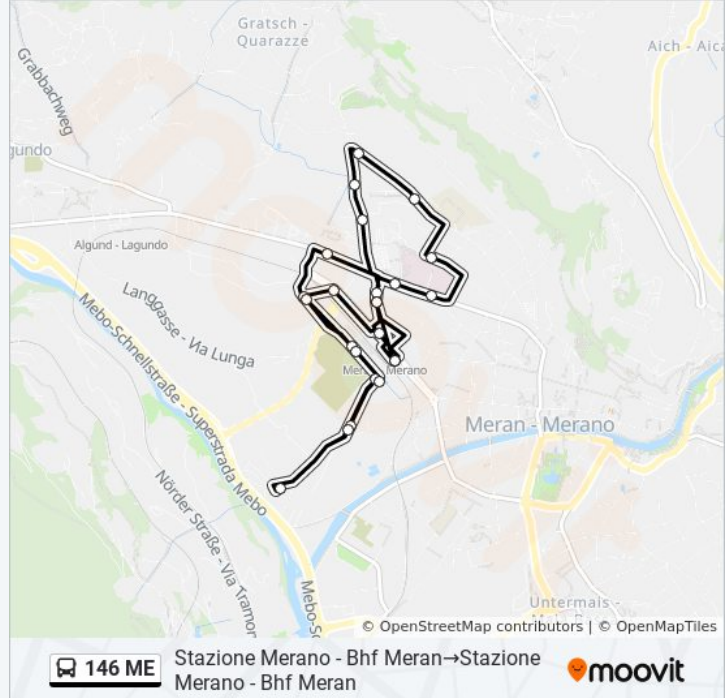

**Direzione: Stazione Merano - Bhf Meran→Stazione Merano - Bhf Meran**

63 fermate

[VISUALIZZA GLI ORARI DELLA LINEA](#)

Stazione Merano - Bhf Meran

- Kaiserhof

Via Otto Huber - Otto Huber Str.

Piazza Teatro - Theaterplatz

Via Laurin Alta - Obere Laurin Str.

### Informazioni sulla linea bus 146 ME

**Direzione:** Stazione Merano - Bhf Meran→Stazione Merano - Bhf Meran

**Fermate:** 24

**Durata del tragitto:** 17 min

**La linea in sintesi:**

Quarazze - Gratsch

Via Karl Wolf - Karl Wolf Str.

Ospedale Vecchio - Altes Krankenhaus

Ospedale - Krankenhaus

Via Goethe - Goethe Str.

Azienda Energetica - Etschwerke

Stazione Merano - Bhf Meran

Orari, mappe e fermate della linea bus 146 ME disponibili in un PDF su [moovitapp.com](https://moovitapp.com). Usa [App Moovit](https://moovitapp.com) per ottenere tempi di attesa reali, orari di tutte le altre linee o indicazioni passo-passo per muoverti con i mezzi pubblici a Trento e Belluno.