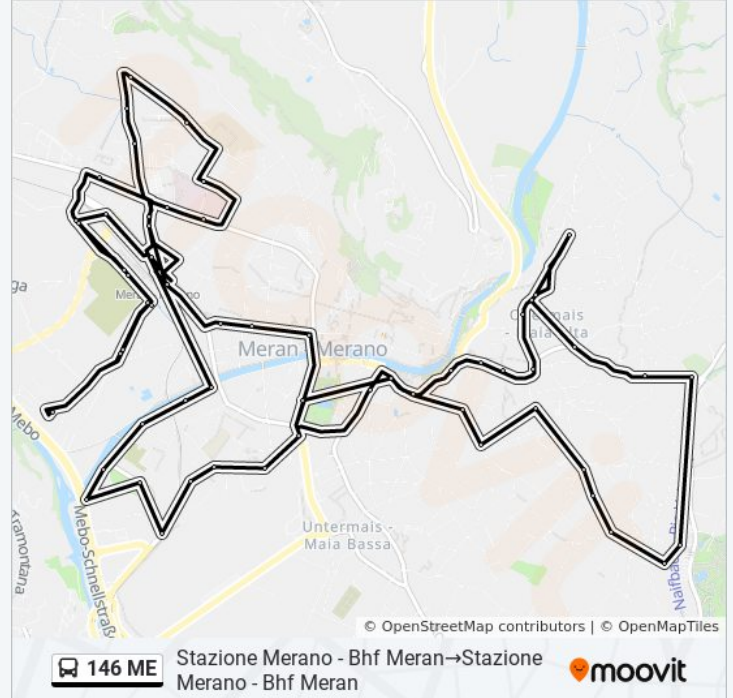

Via Leopardi - Leopardi Str.

Scuola Enrico Toti - Enrico-Toti-Schule

Via Wolkenstein - Wolkenstein Str.

Via Luis Zuegg - Luis Zuegg Str.

Parco Marleno - Marlingerpark

Rione Marleno - Marlinger Viertel

Via Marleno - Marlingerstr.

Via Verande - Verandenstr.

Via Manzoni - Manzoni Str.

Ponte Rezia - Rätibrücke

Stazione Merano - Bhf Meran

Azienda Energetica - Etschwerke

- Lackner

Via S. Giuseppe - St. Josef Str.

Cimitero - Friedhof

Via Foro Boario - Viehmarktstr.

Combi

S. Maria Assunta - Maria Himmelfahrt

Combi

Via Foro Boario - Viehmarktstr.

Cimitero - Friedhof

Via S. Giuseppe - St. Josef Str.

Via IV Novembre - 4. November Str.

Stazione Merano - Bhf Meran

Azienda Energetica - Etschwerke

- König Laurin

Via Laurin Alta - Obere Laurin Str.

Quarazze - Gratsch

Via Karl Wolf - Karl Wolf Str.

Ospedale Vecchio - Altes Krankenhaus

Ospedale - Krankenhaus