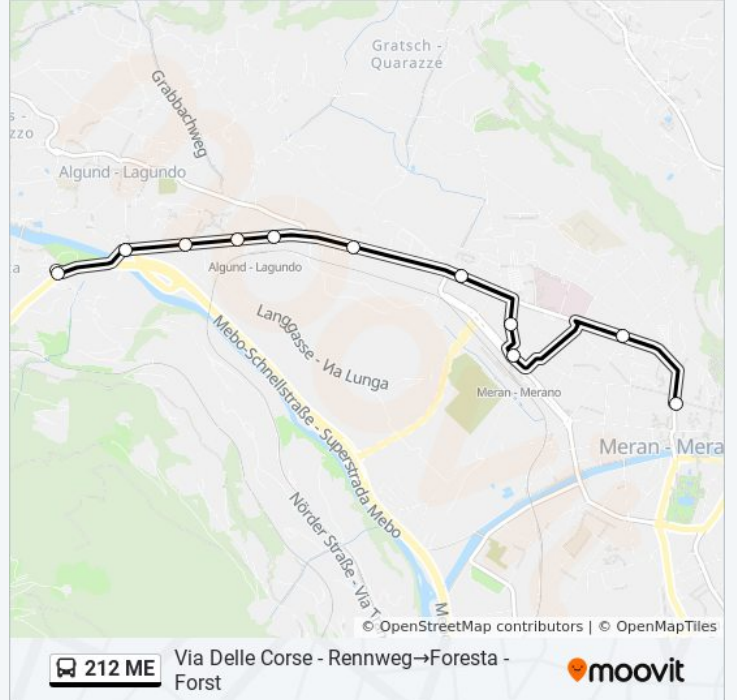

Via Goethe - Goethe Str.

Ospedale - Krankenhaus

Via Alpini - Alpini Str.

Via Delle Corse - Rennweg

- Kaiserhof

Stazione Merano - Bhf Meran

Via Andreas Hofer - Andreas Hofer Str.

Via Alpini - Alpini Str.

Direzione: Via Delle Corse - Rennweg → Foresta - Forst

11 fermate

[VISUALIZZA GLI ORARI DELLA LINEA](#)

Via Delle Corse - Rennweg
Via Alpini - Alpini Str.
Stazione Merano - Bhf Meran
Azienda Energetica - Etschwerke
- Lackner
- Wiesenhof
Centro Commerciale - Einkaufszentrum
Stazione - Bahnhof
Via Weingartner - Weingartnerstr.
Cervo - Hirschen
Foresta - Forst

Orari della linea bus 212 ME

Orari di partenza verso Via Delle Corse - Rennweg → Foresta - Forst:

lunedì	06:05 - 06:25
martedì	06:05 - 06:25
mercoledì	06:05 - 06:25
giovedì	06:05 - 06:25
venerdì	06:05 - 06:25
sabato	06:05 - 06:25
domenica	Non in Servizio

Informazioni sulla linea bus 212 ME

Direzione: Via Delle Corse - Rennweg → Foresta - Forst

Fermate: 11

Durata del tragitto: 9 min

La linea in sintesi:

Orari, mappe e fermate della linea bus 212 ME disponibili in un PDF su moovitapp.com. Usa [App Moovit](#) per ottenere tempi di attesa reali, orari di tutte le altre linee o indicazioni passo-passo per muoverti con i mezzi pubblici a Trento e Belluno.