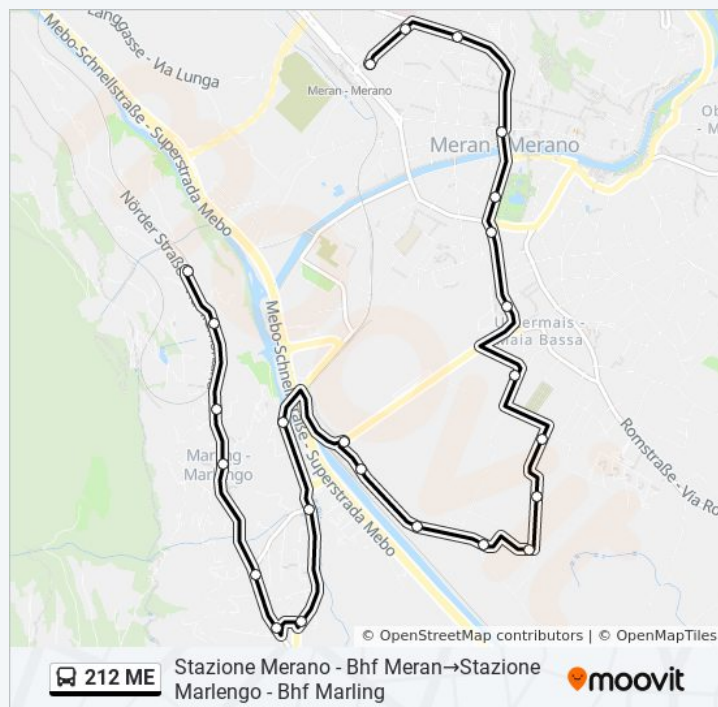

Via Goethe - Goethe Str.

Ospedale - Krankenhaus

Via Alpini - Alpini Str.

Via Delle Corse - Rennweg

- Kaiserhof

Stazione Merano - Bhf Meran

Via Andreas Hofer - Andreas Hofer Str.

Via Alpini - Alpini Str.

[VISUALIZZA GLI ORARI DELLA LINEA](#)

Stazione Merano - Bhf Meran

Via Andreas Hofer - Andreas Hofer Str.

Via Alpini - Alpini Str.

Piazza Teatro - Theaterplatz

Terme - Thermen

Via Piave - Piave Str.

Tennis

Via Caserme - Kasernenstr.

Via Dei Frutteti - Angerweg

- Zipperle

Orari della linea bus 212 ME

Orari di partenza verso Stazione Merano - Bhf Meran→Stazione Marleno - Bhf Marling:

lunedì	06:13
martedì	06:13
mercoledì	06:13
giovedì	06:13
venerdì	06:13
sabato	06:13
domenica	Non in Servizio

Informazioni sulla linea bus 212 ME

Direzione: Stazione Merano - Bhf Meran→Stazione Marleno - Bhf Marling

Fermate: 24

Durata del tragitto: 19 min
La linea in sintesi:

Via Max Valier - Max Valier Str.
Scuola Zuegg - Zuegg Schule
Molino Pobitzer - Pobitzer-Mühle
Borgo Andreina
Stazione Maia Bassa - Bhf Untermais
Ponte Marleno - Marlinger Brücke
Zona Produttiva Marleno - Gewerbezone M
Cantina Di Marleno - Kellerei Marling
- Tiefacker
- Krautsamer
Paese - Dorf
- Steindl
Passaggio A Livello Marleno - Bahnhüber
Stazione Marleno - Bhf Marling