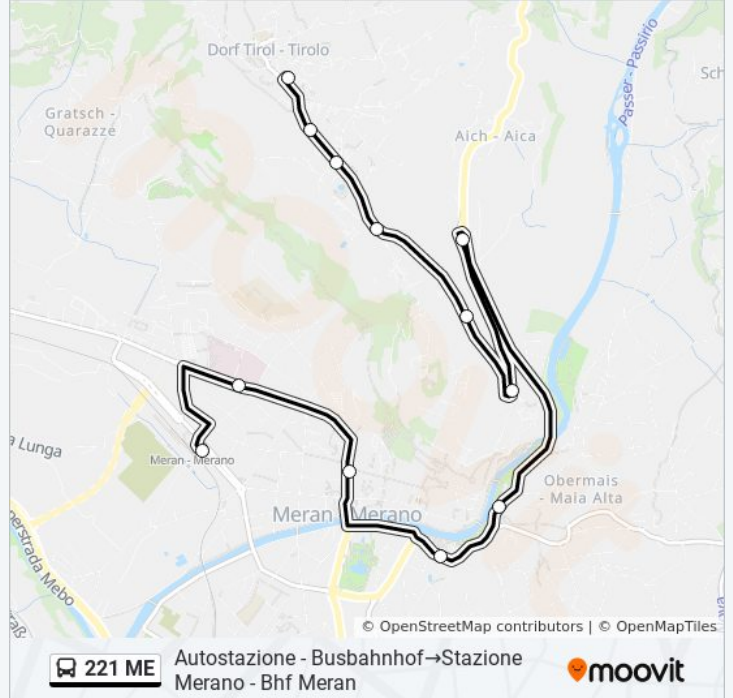

Usa Moovit per trovare le fermate della linea bus 221 ME più vicine a te e scoprire quando passerà il prossimo mezzo della linea bus 221 ME

Direzione: Autostazione - Busbahnhof→Stazione Merano - Bhf Meran

Bivio Tirolo - Abzw. Tirol

Via S. Giorgio - St. Georgen Str.

- Plankenstein

Via Delle Corse - Rennweg

Ospedale - Krankenhaus

Stazione Merano - Bhf Meran

Orari della linea bus 221 ME

Orari di partenza verso Autostazione - Busbahnhof→Stazione Merano - Bhf Meran:

lunedì	06:41 - 20:49
martedì	06:41 - 20:49
mercoledì	06:41 - 20:49
giovedì	06:41 - 20:49
venerdì	06:41 - 20:49
sabato	06:41 - 20:49
domenica	07:22 - 20:49

Informazioni sulla linea bus 221 ME

Direzione: Autostazione - Busbahnhof→Stazione Merano - Bhf Meran

Fermate: 12

Durata del tragitto: 17 min

La linea in sintesi:

Direzione: Stazione Merano - Bhf Meran
Meran → Autostazione - Busbahnhof

12 fermate

[VISUALIZZA GLI ORARI DELLA LINEA](#)

Stazione Merano - Bhf Meran