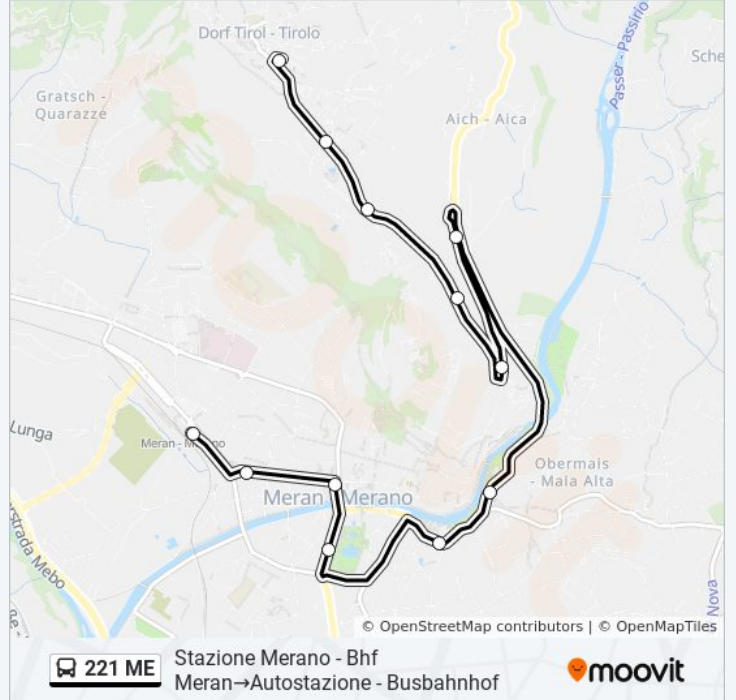

Usa Moovit per trovare le fermate della linea bus 221 ME più vicine a te e scoprire quando passerà il prossimo mezzo della linea bus 221 ME

Direzione: Autostazione - Busbahnhof→Stazione Merano - Bhf Meran

Bivio Tirolo - Abzw. Tirol

Via S. Giorgio - St. Georgen Str.

- Plankenstein

Via Delle Corse - Rennweg

Ospedale - Krankenhaus

Stazione Merano - Bhf Meran

Orari della linea bus 221 ME

Orari di partenza verso Autostazione - Busbahnhof→Stazione Merano - Bhf Meran:

Lido - Schwimmbad

Minigolf

Autostazione - Busbahnhof

Orari della linea bus 221 ME

Orari di partenza verso Stazione Merano - Bhf Meran → Autostazione - Busbahnhof:

lunedì	06:20 - 20:22
martedì	06:20 - 20:22
mercoledì	06:20 - 20:22
giovedì	06:20 - 20:22
venerdì	06:20 - 20:22
sabato	06:20 - 20:22
domenica	07:00 - 20:22

Informazioni sulla linea bus 221 ME

Direzione: Stazione Merano - Bhf Meran → Autostazione - Busbahnhof

Fermate: 12

Durata del tragitto: 18 min

La linea in sintesi:

Orari, mappe e fermate della linea bus 221 ME disponibili in un PDF su moovitapp.com. Usa [App Moovit](#) per ottenere tempi di attesa reali, orari di tutte le altre linee o indicazioni passo-passo per muoverti con i mezzi pubblici a Trento e Belluno.