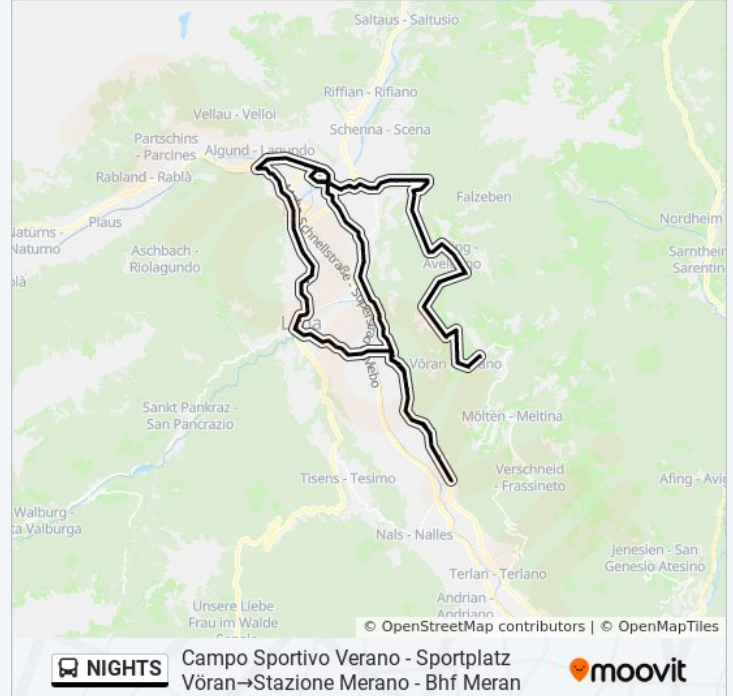

Depuratore Sinigo - Kläranlage Sinich

- Förstler

- Raut

Via Pfefferle - Pfefferleweg

Ufficio Turistico - Tourismusbüro

Via Prantl - Prantlweg

Funivia Verano - Seilbahn Vöran

Zona Produttiva Winkelau - Gewerbezone W

Paese - Dorf

Vicolo Del Bosco - Waldweg

Apres Club

- Berghütten

Funivia - Seilbahn

- Berghütten

Vicolo Del Bosco - Waldweg

Paese - Dorf