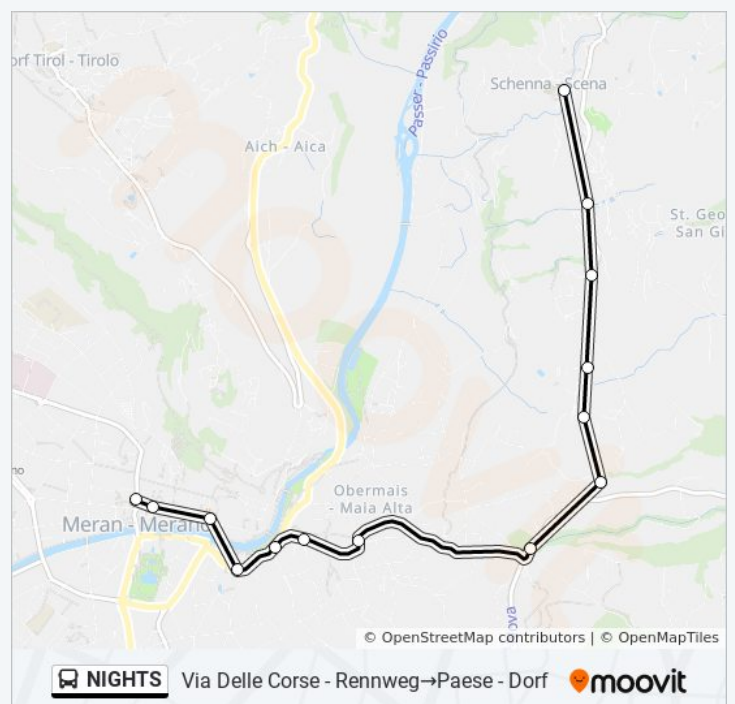

- Wiesenhof

- Lackner

Via Goethe - Goethe Str.

Ospedale - Krankenhaus

Via Alpini - Alpini Str.

Via Delle Corse - Rennweg

Via Otto Huber - Otto Huber Str.

- Kaiserhof

Via Otto Huber - Otto Huber Str.

- Kaiserhof

Stazione Merano - Bhf Meran

Direzione: Via Delle Corse - Rennweg→Paese - Dorf

14 fermate

[VISUALIZZA GLI ORARI DELLA LINEA](#)

Via Delle Corse - Rennweg

Via Cassa Di Risparmio - Sparkassenstr.

Bivio Lido - Abzw. Schwimmbad

Hotel Walter

- Tannerhof

Paese - Dorf

Orari della linea bus NIGHTS

Orari di partenza verso Via Delle Corse - Rennweg→Paese - Dorf:

| | |
|-----------|-----------------|
| lunedì | Non in Servizio |
| martedì | Non in Servizio |
| mercoledì | Non in Servizio |
| giovedì | Non in Servizio |
| venerdì | Non in Servizio |
| sabato | Non in Servizio |
| domenica | 02:48 |

Informazioni sulla linea bus NIGHTS

Direzione: Via Delle Corse - Rennweg→Paese - Dorf

Fermate: 14

Durata del tragitto: 12 min

La linea in sintesi:

moovitapp.com. Usa [App Moovit](#) per ottenere tempi di attesa reali, orari di tutte le altre linee o indicazioni passo-passo per muoverti con i mezzi pubblici a Trento e Belluno.