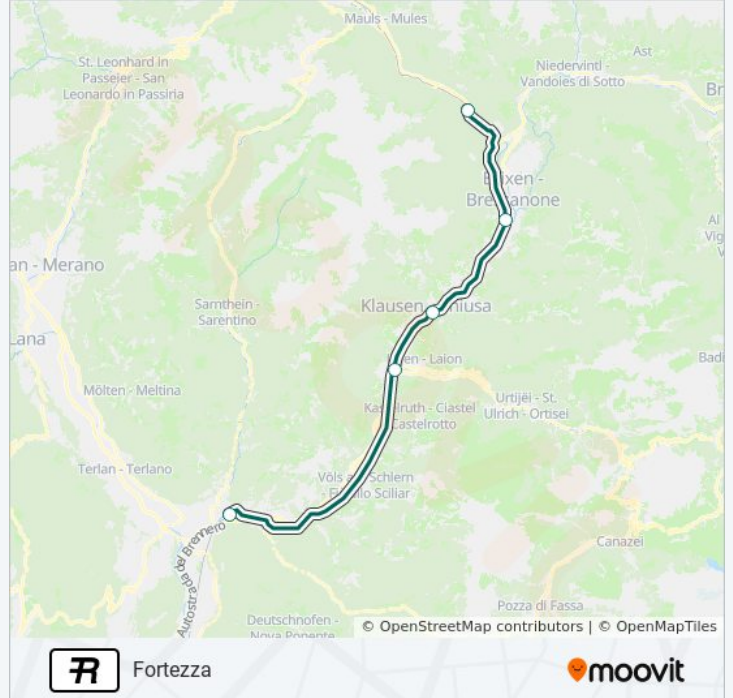

Brennero

[Scarica L'App](#)

La linea treno R (Brennero) ha 3 percorsi. Durante la settimana è operativa:

(1) Brennero: 07:02 - 19:02 (2) Fortezza: 08:29 (3) Merano: 05:21 - 19:38

Usa Moovit per trovare le fermate della linea treno R più vicine a te e scoprire quando passerà il prossimo mezzo della linea treno R

Direzione: Brennero

9 fermate

[VISUALIZZA GLI ORARI DELLA LINEA](#)

Bolzano/Bozen

Ponte Gardena-Laion/Waidbruck-Lajen

Chiusa/Klausen

Bressanone/Brixen

Fortezza/Franzensfeste

Informazioni sulla linea treno R**Direzione:** Brennero**Fermate:** 9**Durata del tragitto:** 80 min**La linea in sintesi:**

Direzione: Fortezza

5 fermate

[VISUALIZZA GLI ORARI DELLA LINEA](#)

Bolzano/Bozen

Informazioni sulla linea treno R

Direzione: Fortezza

Fermate: 5

Durata del tragitto: 44 min

La linea in sintesi:

Direzione: Merano

17 fermate

[VISUALIZZA GLI ORARI DELLA LINEA](#)