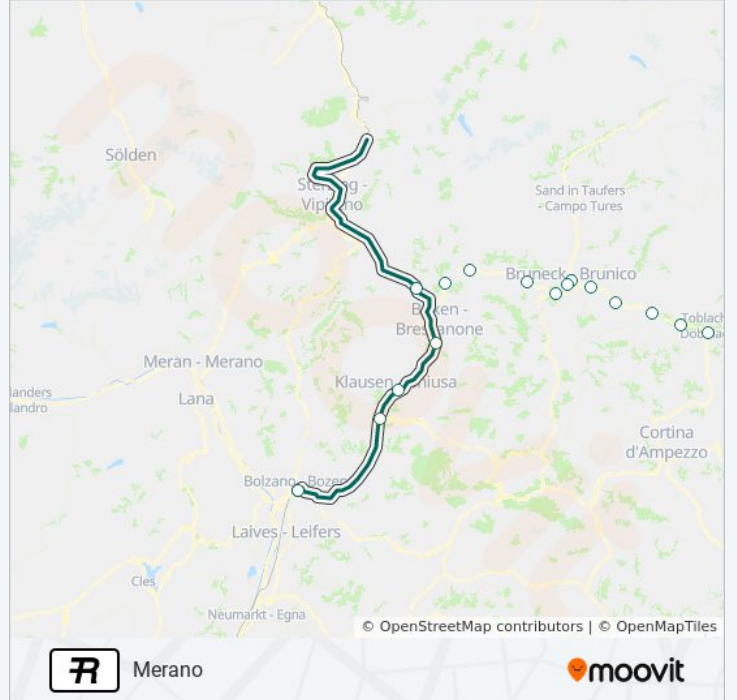

Brennero

[Scarica L'App](#)

La linea treno R (Brennero) ha 3 percorsi. Durante la settimana è operativa:

(1) Brennero: 07:02 - 19:02 (2) Fortezza: 08:29 (3) Merano: 05:21 - 19:38

Usa Moovit per trovare le fermate della linea treno R più vicine a te e scoprire quando passerà il prossimo mezzo della linea treno R

Informazioni sulla linea treno R

Direzione: Fortezza

Fermate: 5

Durata del tragitto: 44 min

La linea in sintesi:

Direzione: Merano

17 fermate

[VISUALIZZA GLI ORARI DELLA LINEA](#)

Bolzano/Bozen

Orari della linea treno R

Orari di partenza verso Merano:

lunedì	05:21 - 19:38
martedì	05:21 - 19:38
mercoledì	05:21 - 19:38
giovedì	05:21 - 19:38
venerdì	05:21 - 19:38
sabato	05:36 - 19:38
domenica	06:38 - 19:38

Informazioni sulla linea treno R

Direzione: Merano

Fermate: 17

Durata del tragitto: 81 min

La linea in sintesi:

Orari, mappe e fermate della linea treno R disponibili in un PDF su moovitapp.com. Usa [App Moovit](#) per ottenere tempi di attesa reali, orari di tutte le altre linee o indicazioni passo-passo per muoverti con i mezzi pubblici a Trento e Belluno.