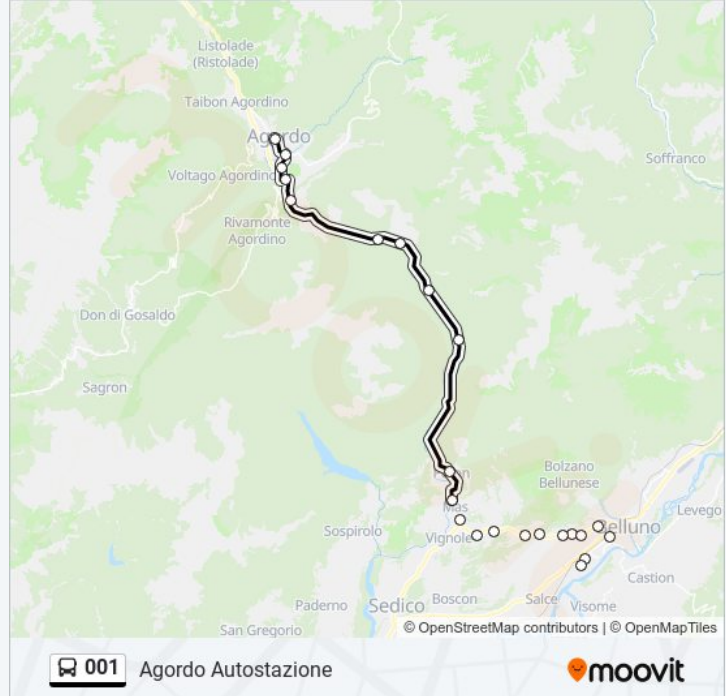

### Informazioni sulla linea bus 001

**Direzione:** Agordo Autostazione

**Fermate:** 23

**Durata del tragitto:** 38 min

**La linea in sintesi:**

Agordo Distributore Agip

Agordo Autostazione

**Direzione: Agordo Rotatoria Pompieri**

19 fermate

[VISUALIZZA GLI ORARI DELLA LINEA](#)

Belluno FS

Mussoi La Baita

Il Cucciolo

Col Di Piana Cral

Via Agordo 142

Chiesurazza Scuole