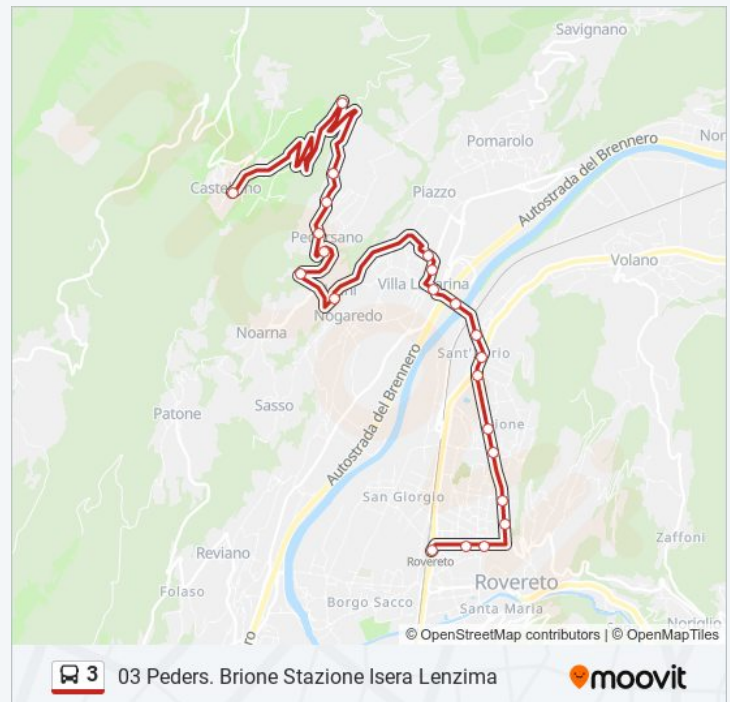

Villa Lagarina Via Alpini

Villa Lagarina Al Ponte

Via Lagarina

S. Ilario Sav

Viale Trento Via Salvetti

Viale Trento Via Brione

Viale Trento Via Magazol

Corso Bettini Liceo

Corso Bettini Mart

Corso Rosmini Posta

Corso Rosmini Via Savioli

Stazione FS

giovedì Non in Servizio

venerdì Non in Servizio

sabato 20:47

domenica Non in Servizio

### Informazioni sulla linea bus 3

**Direzione:** Stazione FS

**Fermate:** 22

**Durata del tragitto:** 31 min

**La linea in sintesi:**

Orari, mappe e fermate della linea bus 3 disponibili in un PDF su [moovitapp.com](https://moovitapp.com). Usa App Moovit per ottenere tempi di attesa reali, orari di tutte le altre linee o indicazioni passo-passo per muoverti con i mezzi pubblici a Trento e Belluno.