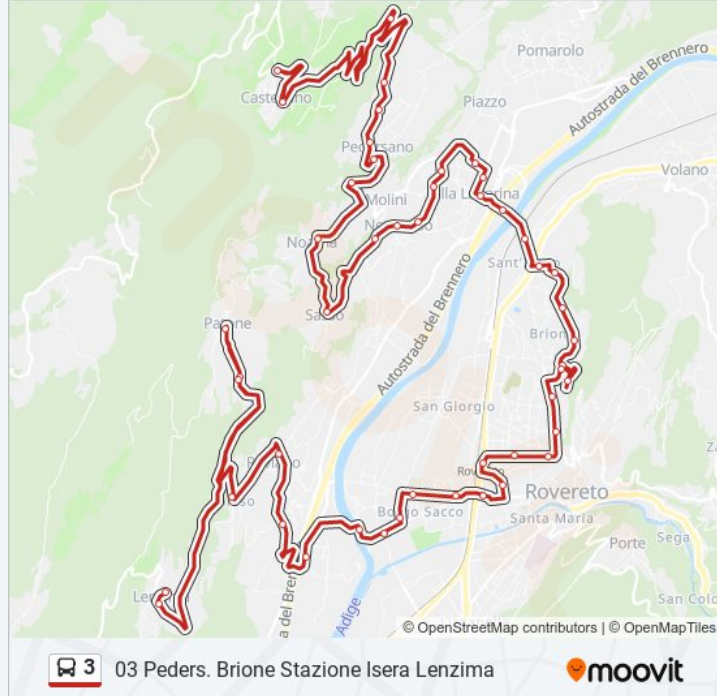

Via Driopozzo Bivio Solatrix

Clinica Solatrix

Via Bellini

Via Puccini Via Donizetti

Via Puccini Via Perosi

Via Tiella

Via 13 Settembre

Via Lagarina

Villa Lagarina Al Ponte

Villa Lagarina Via Alpini

Villa Lagarina V.Segantini

Villa Lagarina Via Magrè

Villa Lagarina Via Solari

Villa Lagarina Via Marconi

Nogaredo Via Zuccate

Nogaredo Municipio

Nogaredo Vignai

Sasso

Noarna

Sp.20 Bivio Noarna

Pedersano Centro

Pedersano S.Rocco

Pedersano Capolinea

Sp.20 S.Sisinio

Sp.20 Zisi

Castellano Centro

Castellano Don Zan. Park

Castellano Centro

Direzione: Lenzima

46 fermate

[VISUALIZZA GLI ORARI DELLA LINEA](#)

Castellano Centro

Orari della linea bus 3

Orari di partenza verso Lenzima:

lunedì

Non in Servizio

martedì

Non in Servizio