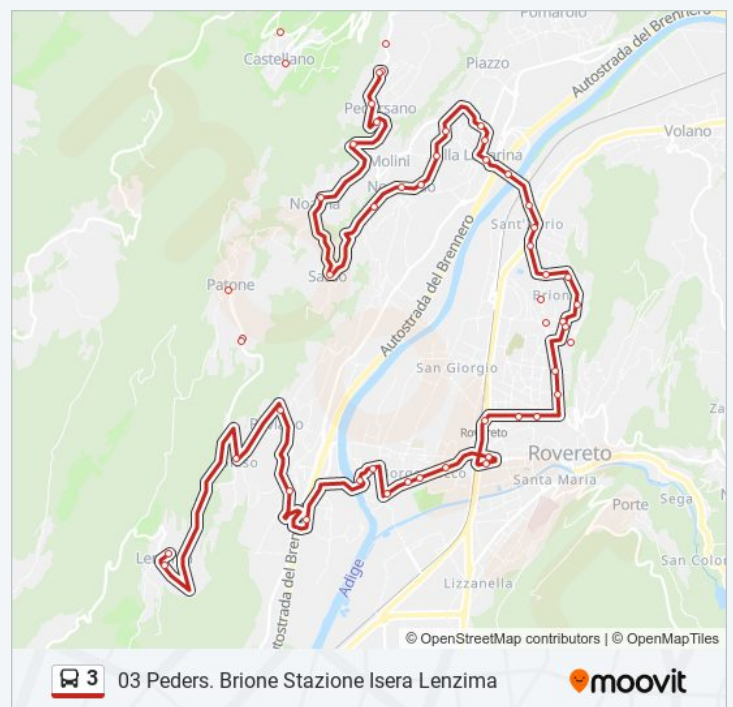

Via Puccini Via Perosi

Via Puccini Via Donizetti

Via Driopozzo Bivio Solatrix

Clinica Solatrix

Via Bellini

Corso Bettini Liceo

Corso Bettini Mart

Corso Rosmini Posta

Corso Rosmini Via Savioli

Stazione FS

Via Craffonara

Via Cavour Via Riva

mercoledì	Non in Servizio
giovedì	Non in Servizio
venerdì	Non in Servizio
sabato	05:58 - 19:24
domenica	Non in Servizio

### Informazioni sulla linea bus 3

**Direzione:** Lenzima

**Fermate:** 46

**Durata del tragitto:** 62 min

**La linea in sintesi:**

Viale Vittoria Fucine

Viale Vittoria Via Zotti

Viale Vittoria Scuole Degasperi