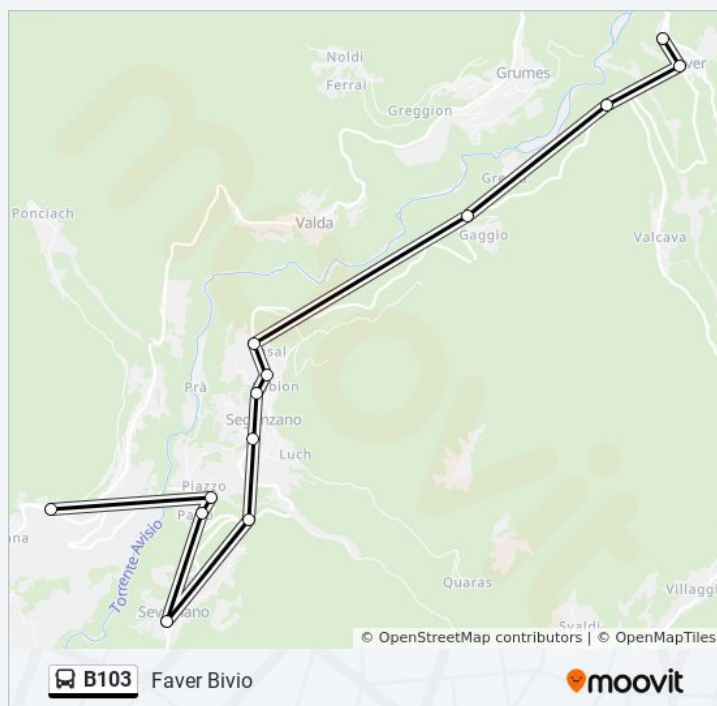

Sevignano

Parlo

Piazzo Di Segonzano

Faver Bivio

giovedì	Non in Servizio
venerdì	Non in Servizio
sabato	Non in Servizio
domenica	Non in Servizio

Informazioni sulla linea bus B103

Direzione: Faver Bivio

Fermate: 13

Durata del tragitto: 31 min

La linea in sintesi:

Direzione: Fornace. Via Dei Pradolini 4

21 fermate

[VISUALIZZA GLI ORARI DELLA LINEA](#)

Trento. Autostazione

Trento. Via Giusti

Trento. Via V.Veneto