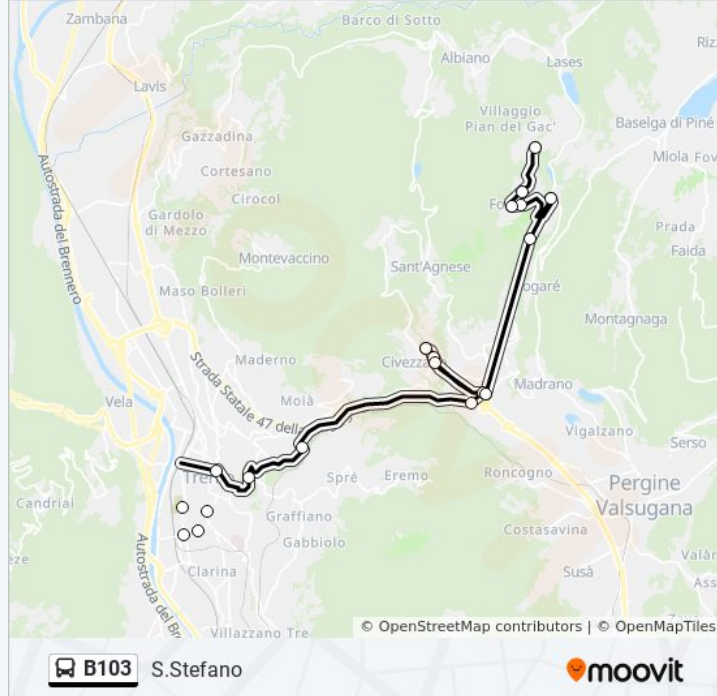

Valle Fornace

Fornace. Bivio

Fornace

Fornace. Scuole

Fornace. Via Dei Pradolini 4

S.Stefano

Direzione: Scancio Di Segonzano-Snack Bar

28 fermate

[VISUALIZZA GLI ORARI DELLA LINEA](#)

Cavalese. Autostazione

Cavalese. Via Esterle

Cavalese. Ospedale

Cavalese. Via Marmolaia

Cavalese. Via Degli Artigiani

Cavalese. Bivio Carano

Castello Di Fiemme. Via Roma

Castello Di Fiemme

Castello Di Fiemme Conc.Fiat

Molina Di Fiemme. Chiesa

Molina Di F. Via Weber/Rive

Molina Di Fiemme Via Segherie

Molina Di Fiemme

Molina Di Fiemme. Via Cembra47

Stramentizzo. Bivio

Loc. Melae

Loc. Ronco

Pradel

Orari della linea bus B103

Orari di partenza verso Scancio Di Segonzano-Snack Bar:

lunedì	11:15 - 19:00
martedì	11:15 - 19:00
mercoledì	11:15 - 19:00
giovedì	11:15 - 19:00
venerdì	11:15 - 19:00
sabato	11:15 - 19:00
domenica	Non in Servizio

Informazioni sulla linea bus B103

Direzione: Scancio Di Segonzano-Snack Bar

Fermate: 28

Durata del tragitto: 50 min

La linea in sintesi: