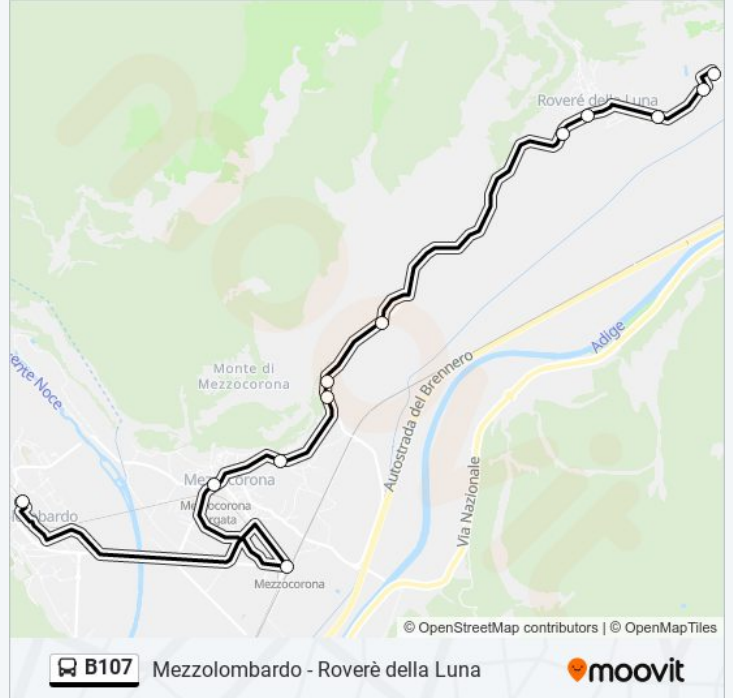

B107

Mezzolombardo - Roverè della Luna

Scarica L'App

La linea bus B107 (Mezzolombardo - Roverè della Luna) ha 3 percorsi. Durante la settimana è operativa:
(1) Mezzocorona-Staz.Fs: 07:06 - 19:43(2) Mezzolombardo: 15:16(3) Rovere'. Trentinalatte: 06:46 - 19:05
Usa Moovit per trovare le fermate della linea bus B107 più vicine a te e scoprire quando passerà il prossimo mezzo della linea bus B107

- Roverè'. Trentinalatte
- Roverè'. Via 4 Novembre 71
- Roverè Della Luna-Nord
- Roverè Della Luna
- Roverè Della Luna. Sud
- Maso Nuovo
- Mezzocorona. Furlan Legnami
- Mezzocorona. Pineta
- Mezzocorona. Via Borgo Nuovo
- Mezzocorona. Borgata
- Mezzocorona-Staz.Fs
- Mezzolombardo

Orari della linea bus B107

Orari di partenza verso Mezzolombardo:

lunedì	15:16
martedì	15:16
mercoledì	15:16
giovedì	15:16
venerdì	15:16
sabato	15:16 - 19:43
domenica	Non in Servizio

Informazioni sulla linea bus B107

Direzione: Mezzolombardo

Fermate: 12

Durata del tragitto: 21 min

La linea in sintesi:

Direzione: Roverè'. Trentinalatte

10 fermate

[VISUALIZZA GLI ORARI DELLA LINEA](#)

- Mezzolombardo
- Mezzocorona-Staz.Fs
- Mezzocorona. Borgata
- Mezzocorona. Via Borgo Nuovo
- Mezzocorona. Pineta
- Maso Nuovo
- Roverè' Della Luna
- Roverè Della Luna-Nord
- Roverè. Campo Sportivo
- Roverè'. Trentinalatte