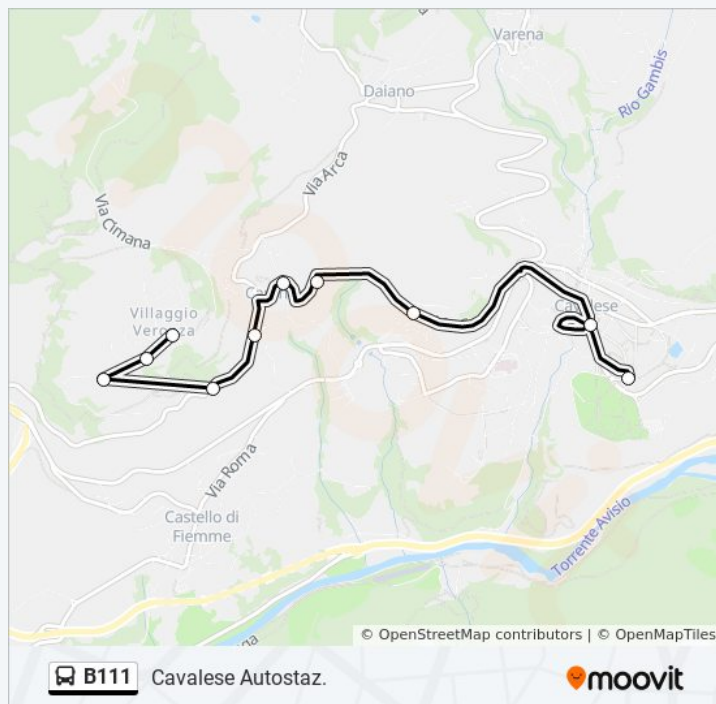

Direzione: Carano. Garnì Belvedere

Fermate: 7

Durata del tragitto: 9 min

La linea in sintesi:

 [Percorso linea bus B111](#)

Direzione: Cavalese. Autostazione

11 fermate

[VISUALIZZA GLI ORARI DELLA LINEA](#)

Carano. Via Giovanelli

Carano. Municipio

Carano. Via Giovanelli 11

Carano. Via Carano 79

Cavalese. Piazza Verdi

Cavalese. Autostazione

domenica

Non in Servizio

Informazioni sulla linea bus B111

Direzione: Cavalese. Autostazione

Fermate: 11

Durata del tragitto: 12 min

La linea in sintesi:

Direzione: Cavalese. Autostazione

9 fermate

[VISUALIZZA GLI ORARI DELLA LINEA](#)

Direzione: Cela-Aguai-Paese

Fermate: 11

Durata del tragitto: 26 min

La linea in sintesi:

Direzione: V.Verona. Htl Verona

21 fermate

[VISUALIZZA GLI ORARI DELLA LINEA](#)

- Cavalese. Autostazione
- Cavalese. Via Esterle
- Cavalese. Htl Coronelle