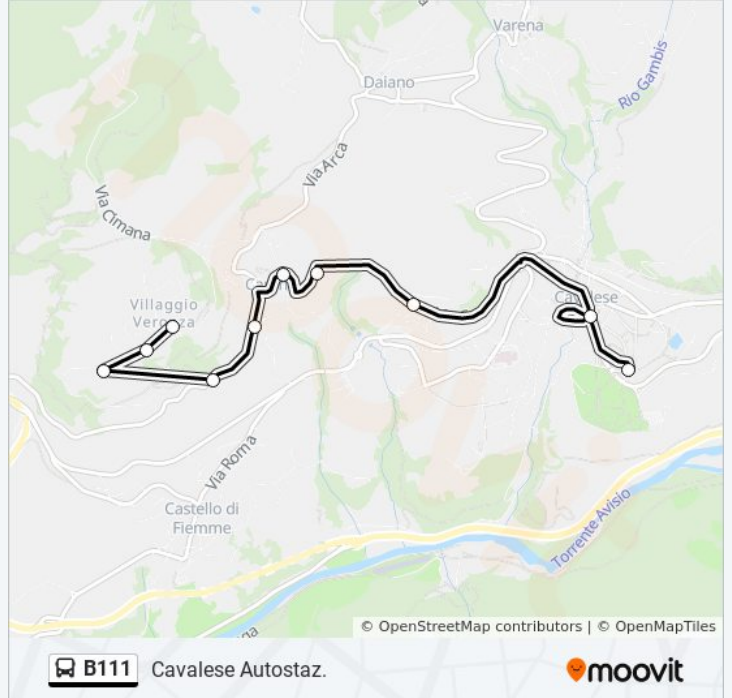

Usa Moovit per trovare le fermate della linea bus B111 più vicine a te e scoprire quando passerà il prossimo mezzo della linea bus B111

Direzione: Cavalese. Autostazione

11 fermate

[VISUALIZZA GLI ORARI DELLA LINEA](#)

V.Verona. Htl Verona
Villaggio Verona Via Pale
Villaggio Verona Bv.Pizzeria
Cela-Aguai-Paese
Carano. Garnì Belvedere
Carano. Via Giovanelli
Carano. Municipio
Carano. Via Giovanelli 11
Carano. Via Carano 79
Cavalese. Piazza Verdi
Cavalese. Autostazione

Informazioni sulla linea bus B111

Direzione: Cavalese. Autostazione

Fermate: 11

Durata del tragitto: 14 min

La linea in sintesi:

Direzione: Cella-Aguai-Paese

11 fermate

[VISUALIZZA GLI ORARI DELLA LINEA](#)

Direzione: Cella-Aguai-Paese

Fermate: 11

Durata del tragitto: 26 min

La linea in sintesi:

Direzione: V.Veronza. Htl Verona

10 fermate

[VISUALIZZA GLI ORARI DELLA LINEA](#)

Cavalese. Autostazione
Cavalese. Via Esterle
Carano. Via Carano 79
Carano. Via Giovanelli 11
Carano. Municipio
Carano. Via Giovanelli
Carano. Garnì Belvedere
Villaggio Verona Bv.Pizzeria
Villaggio Verona Via Pale
V.Veronza. Htl Verona