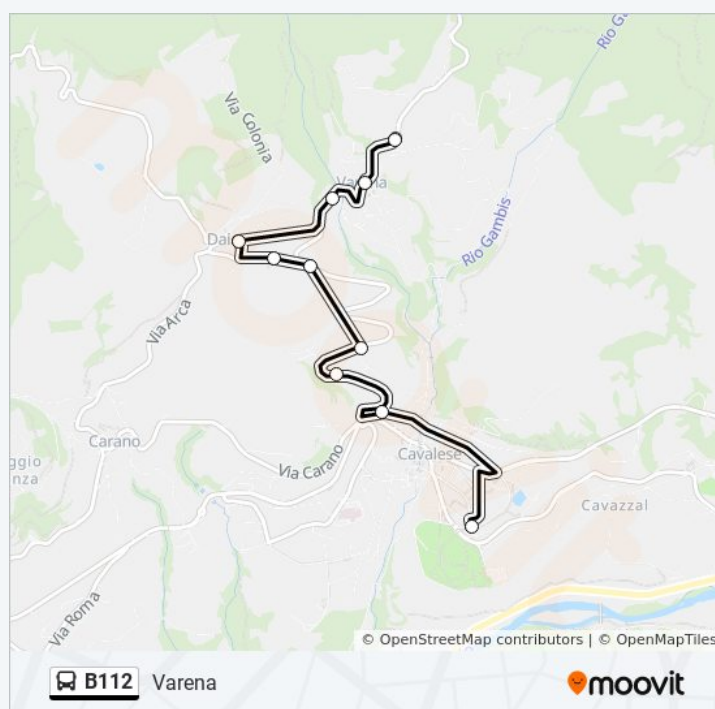

Usa Moovit per trovare le fermate della linea bus B112 più vicine a te e scoprire quando passerà il prossimo mezzo della linea bus B112

Direzione: Cavalese. Autostazione

20 fermate

[VISUALIZZA GLI ORARI DELLA LINEA](#)

Direzione: Cavalese. Autostazione

Fermate: 20

Durata del tragitto: 16 min

La linea in sintesi:

Direzione: Cavalese. Autostazione

22 fermate

[VISUALIZZA GLI ORARI DELLA LINEA](#)

- Cavalese. Autostazione
- Cavalese. Via Esterle
- Cavalese. Htl Coronelle
- Cavalese. V.Matteotti Km.22
- Daiano-Ss620 Bivio Per Daiano
- Varena. Pizz. La Cantinetta
- Varena. Alb. Alpino
- Varena
- Varena. Via Alpini-Dir.Lavazè
- Varena. Alb. Alpino
- Varena. Pizz. La Cantinetta
- Daiano
- Daiano. Via Arca I
- Daiano. Via Arca Civ.20
- Carano. Via Paredon/Cimana
- Carano
- Carano
- Carano. Municipio

Informazioni sulla linea bus B112

Direzione: Cavalese. Autostazione

Fermate: 22

Durata del tragitto: 30 min

La linea in sintesi:

 [Percorso linea bus B112](#)

Carano. Via Giovanelli 11

Carano. Via Carano 79

Direzione: Varena

Fermate: 10

Durata del tragitto: 15 min

La linea in sintesi:

Orari, mappe e fermate della linea bus B112 disponibili in un PDF su moovitapp.com. Usa [App Moovit](#) per ottenere tempi di attesa reali, orari di tutte le altre linee o indicazioni passo-passo per muoverti con i mezzi