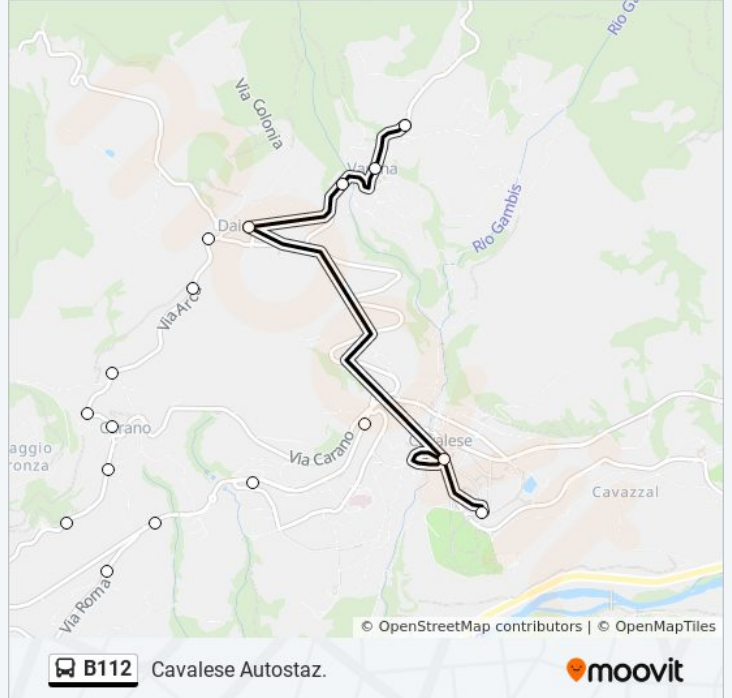

Usa Moovit per trovare le fermate della linea bus B112 più vicine a te e scoprire quando passerà il prossimo mezzo della linea bus B112

Direzione: Cavalese. Autostazione

20 fermate

[VISUALIZZA GLI ORARI DELLA LINEA](#)

Varena
Varena. Alb. Alpino
Varena. Pizz. La Cantinetta
Daiano
Daiano. Via Arca I
Daiano. Via Arca Civ.20
Carano. Via Paredon/Cimana
Carano
Carano
Carano. Via Giovanelli
Carano. Garnì Belvedere
Castello Di F. Nucleo Stazione
Castello Di F. Via Stazione
Castello Di Fiemme
Castello Di Fiemme. Via Roma
Cavalese. Bivio Carano
Cavalese. Htl Garden
Cavalese. Piazza Partigiani
Cavalese. Piazza Verdi
Cavalese. Autostazione

Direzione: Cavalese. Autostazione

Fermate: 20

Durata del tragitto: 16 min

La linea in sintesi:

Direzione: Cavalese. Autostazione

22 fermate

[VISUALIZZA GLI ORARI DELLA LINEA](#)

- Cavalese. Autostazione
- Cavalese. Via Esterle
- Cavalese. Htl Coronelle
- Cavalese. V.Matteotti Km.22
- Daiano-Ss620 Bivio Per Daiano
- Varena. Pizz. La Cantinetta
- Varena. Alb. Alpino
- Varena
- Varena. Via Alpini-Dir.Lavazè
- Varena. Alb. Alpino
- Varena. Pizz. La Cantinetta
- Daiano
- Daiano. Via Arca I
- Daiano. Via Arca Civ.20
- Carano. Via Paredon/Cimana
- Carano
- Carano
- Carano. Municipio

Informazioni sulla linea bus B112

Direzione: Cavalese. Autostazione

Fermate: 22

Durata del tragitto: 30 min

La linea in sintesi:

 [Percorso linea bus B112](#)

Carano. Via Giovanelli 11

Carano. Via Carano 79