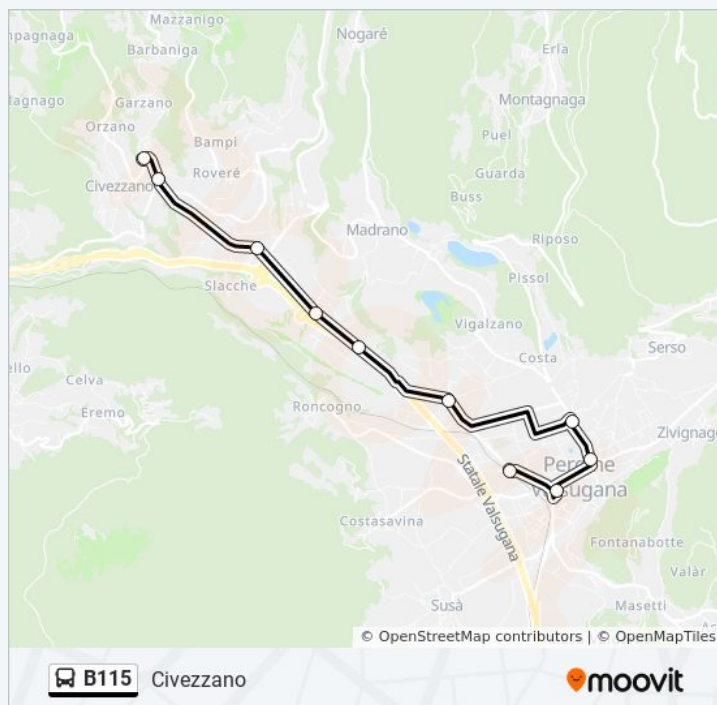

Mazzanigo

S.Agnese. Via Delle Scornie

Bosco. Maso Jobstraibizer

Bosco. Loc. Canova

Bosco Di Civezzano

Direzione: Cirè

4 fermate

[VISUALIZZA GLI ORARI DELLA LINEA](#)

Informazioni sulla linea bus B115

Direzione: Cirè

Fermate: 4

Durata del tragitto: 8 min

La linea in sintesi:

 [Percorso linea bus B115](#)

Direzione: Civezzano

10 fermate

Pergine V. Regensb/Bellini

Ponte Fersina

Cire' Via Al Dos De La Roda 12

Cirè

Civezzano. Centro Europa

Civezzano. Quadrivio

Civezzano

venerdì	Non in Servizio
sabato	Non in Servizio
domenica	Non in Servizio

Informazioni sulla linea bus B115

Direzione: Civezzano

Fermate: 10

Durata del tragitto: 15 min

La linea in sintesi:

Direzione: Civezzano. Scuola Media

10 fermate

[VISUALIZZA GLI ORARI DELLA LINEA](#)