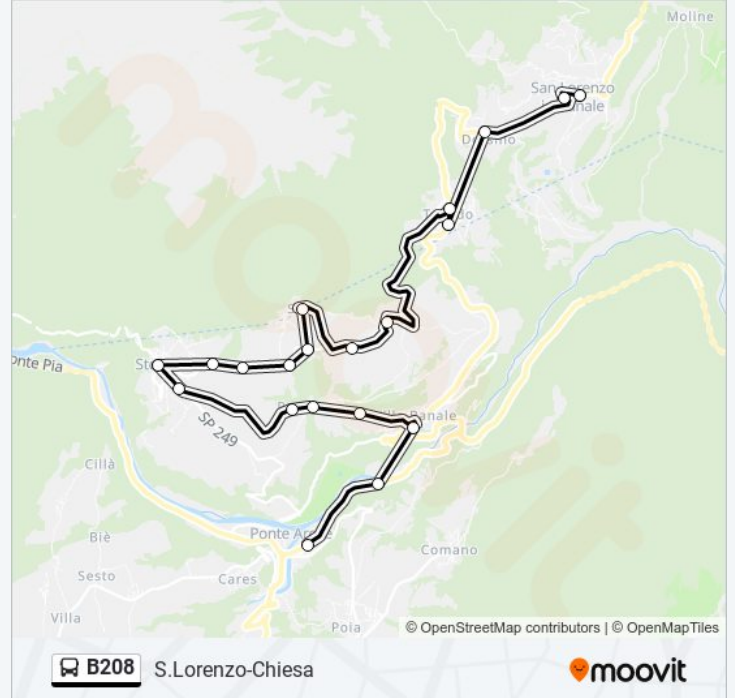

Tavodo-S.Provinciale

Dorsino

Orari della linea bus B208

Orari di partenza verso S.Lorenzo-Chiesa:

lunedì	19:35
martedì	19:35
mercoledì	19:35
giovedì	19:35
venerdì	19:35
sabato	19:35
domenica	Non in Servizio

Informazioni sulla linea bus B208

Direzione: S.Lorenzo-Chiesa

Fermate: 20

Durata del tragitto: 35 min

La linea in sintesi:

S.Lorenzo Dorsino

S.Lorenzo-Chiesa

Orari, mappe e fermate della linea bus B208 disponibili in un PDF su moovitapp.com. Usa App Moovit per ottenere tempi di attesa reali, orari di tutte le altre linee o indicazioni passo-passo per muoverti con i mezzi pubblici a Trento e Belluno.

© 2024 Moovit - Tutti i diritti riservati