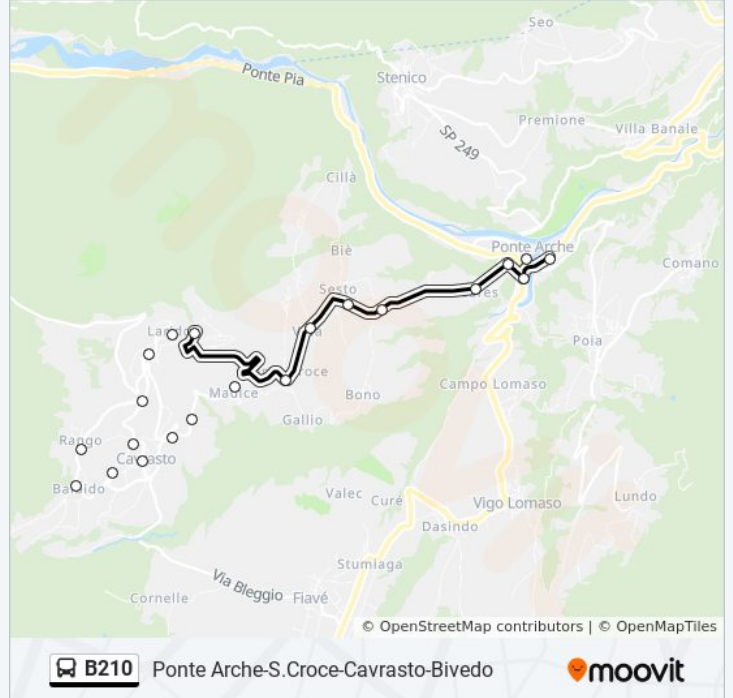

Informazioni sulla linea bus B210

Direzione: Fiave'

Fermate: 20

Durata del tragitto: 30 min

La linea in sintesi:

Fiave'-Bivio Cornelle

Fiave'

Direzione: Ponte Arche Autostazione

Sesto Bivio

Comighello

Cares

Ponte Arche Sp5 Civ. 1

Orari della linea bus B210

Orari di partenza verso Ponte Arche Autostazione:

lunedì	06:05 - 19:09
martedì	06:05 - 19:09
mercoledì	06:05 - 19:09
giovedì	07:00 - 19:09
venerdì	07:00 - 19:09
sabato	07:00 - 19:09
domenica	Non in Servizio

Informazioni sulla linea bus B210

Direzione: Ponte Arche Autostazione

Fermate: 21

Durata del tragitto: 14 min

La linea in sintesi:

Ponte Arche-Via Prati 8

P.Arche-Sc.Medie

Ponte Arche Autostazione