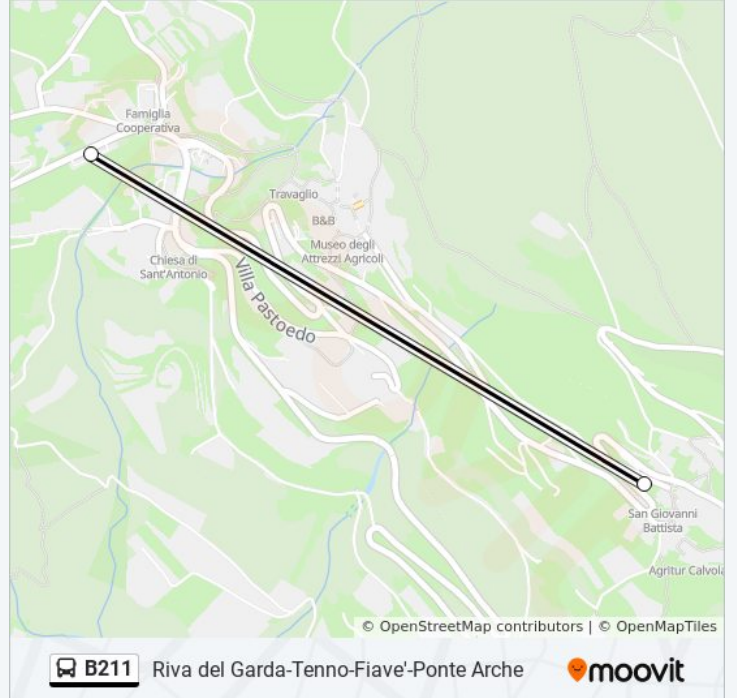

Orari, mappe e fermate della linea bus B211 disponibili in un PDF su moovitapp.com. Usa [App Moovit](#) per ottenere tempi di attesa reali, orari di tutte le altre linee o indicazioni passo-passo per muoverti con i mezzi pubblici a Trento e Belluno.

[Scopri Moovit](#) • [Soluzioni MaaS](#) • [Paesi disponibili](#) • [Mooviter Community](#)

© 2024 Moovit - Tutti i diritti riservati

Controlla gli orari di arrivo in tempo reale