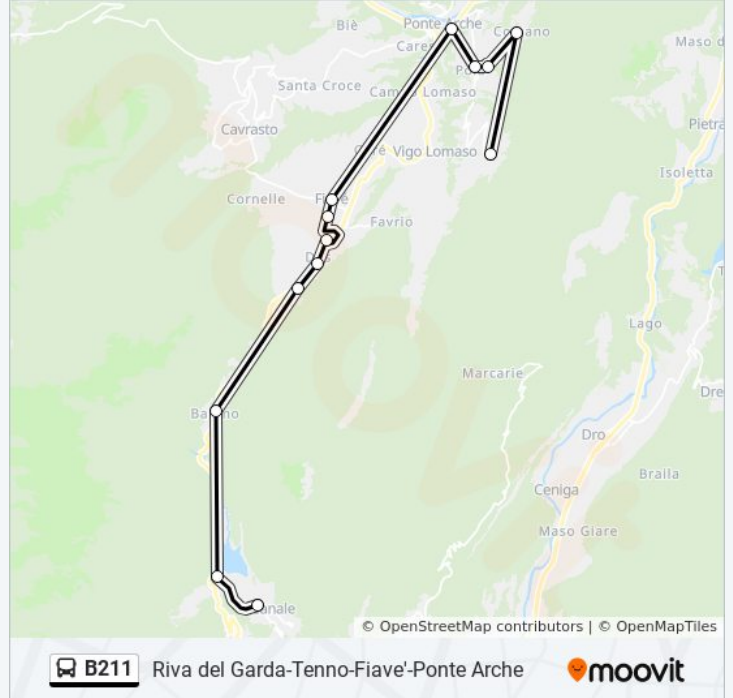

La linea in sintesi:

Direzione: P.Arche-Sc.Medie

17 fermate

[VISUALIZZA GLI ORARI DELLA LINEA](#)

Favrio

Favrio Civ. 65

Favrio Civ. 51

Doss