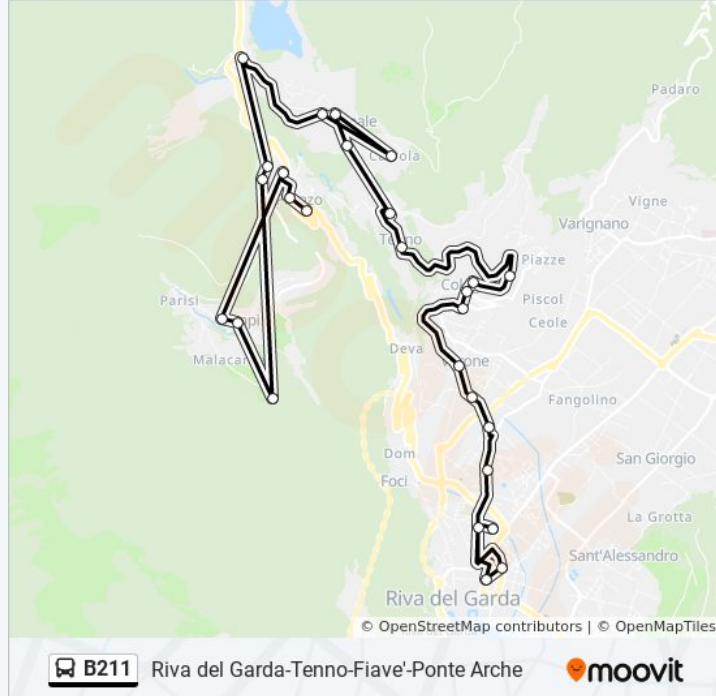

Campi Loc.Zumiani

Campi

Campi. Bivio Loc Parisi

Pranzo. Via Dei Castagni

Pranzo

Pranzo Via Pernici

Direzione: Riva Del G.Autostazione

34 fermate

[VISUALIZZA GLI ORARI DELLA LINEA](#)

Ponte Arche Autostazione

Ponte Arche-Via Prati 8

Ponte Arche-Via Ballino

Campo Lomaso-Inizio Paese

Campo Lomaso

Campo Lomaso II

Vigo Lomaso