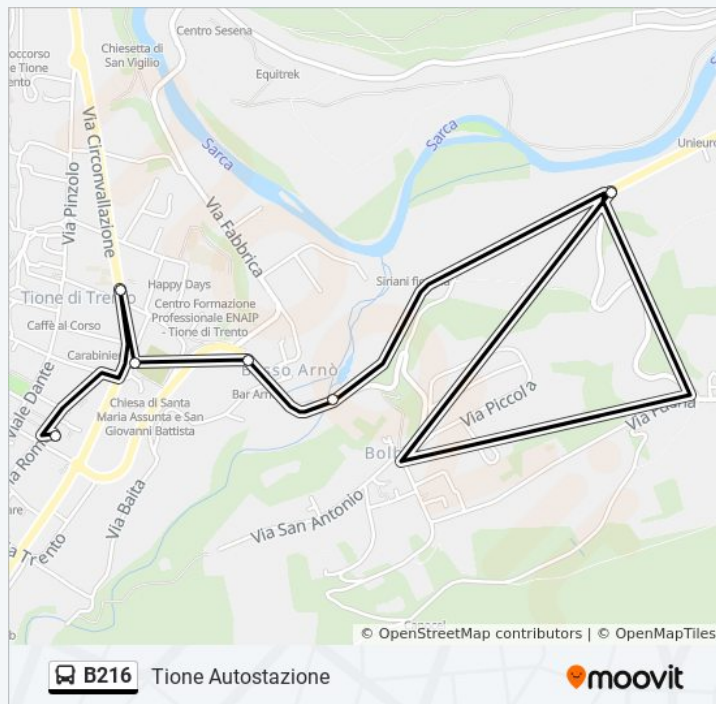

Ponte Ragoli R

Ponte Ragoli. Ss237 Dir. Saone

Saone

Zuclo Morace Antichità

Zuclo Ss237 "Superm. Lidl"

Zuclo Bivio-Segheria Tonello

Bolbeno-Bivio

Tione. Bar Arnò

Tione-Istituto

Tione-Via Circonvallazione 65

Tione. Autostazione

Informazioni sulla linea bus B216

Direzione: Tione. Autostazione

Fermate: 25

Durata del tragitto: 45 min

La linea in sintesi:

Orari, mappe e fermate della linea bus B216 disponibili in un PDF su moovitapp.com. Usa [App Moovit](https://moovitapp.com) per ottenere tempi di attesa reali, orari di tutte le altre linee o indicazioni passo-passo per muoverti con i mezzi pubblici a Trento e Belluno.