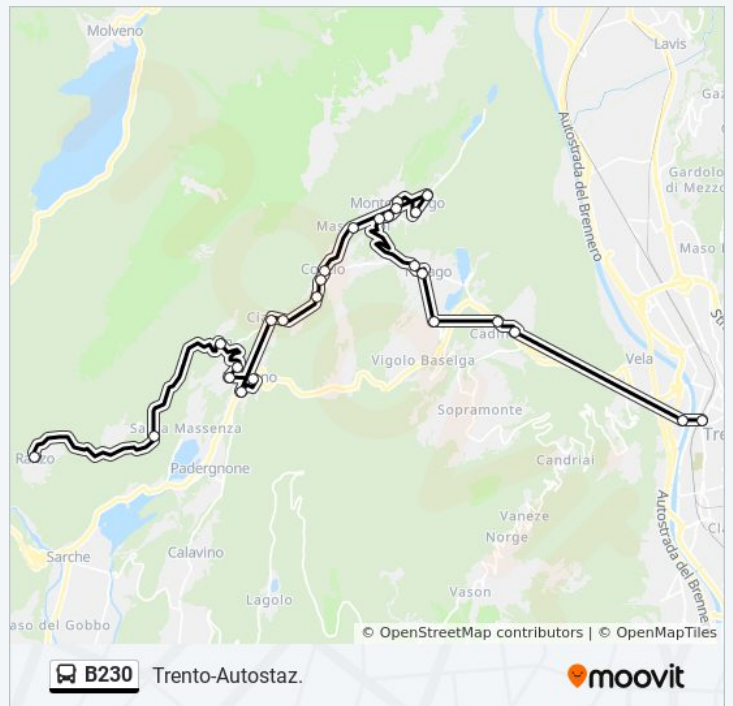

Terlago. Centro Sportivo

Cadine

Cadine. Strada Di Cadine 5

Trento Via Brescia 4

Trento. Autostazione

Durata del tragitto: 63 min

La linea in sintesi:

Direzione: Vigo Cavedine