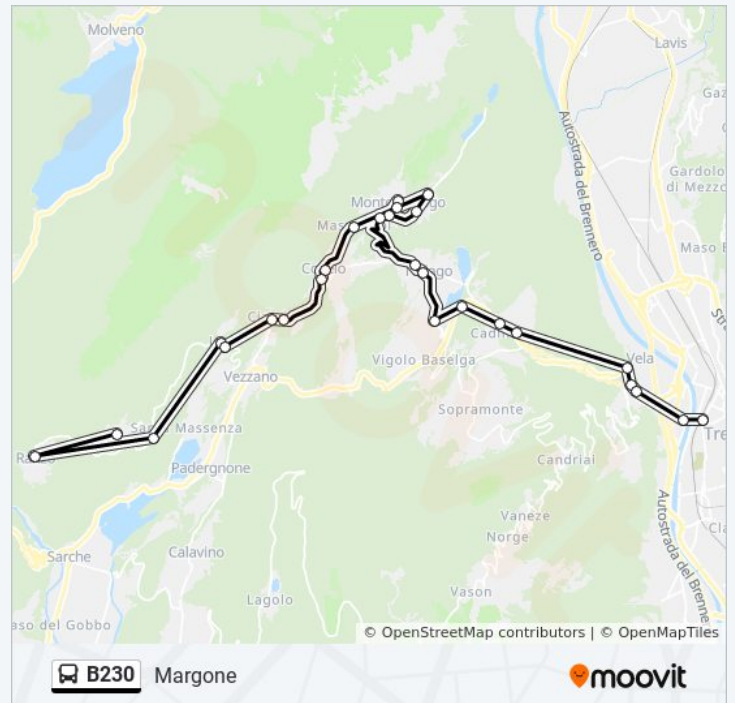

martedì	11:00
mercoledì	11:00
giovedì	11:00
venerdì	11:00
sabato	11:00
domenica	Non in Servizio

Informazioni sulla linea bus B230

Direzione: Margone

Fermate: 27

Durata del tragitto: 68 min

La linea in sintesi: