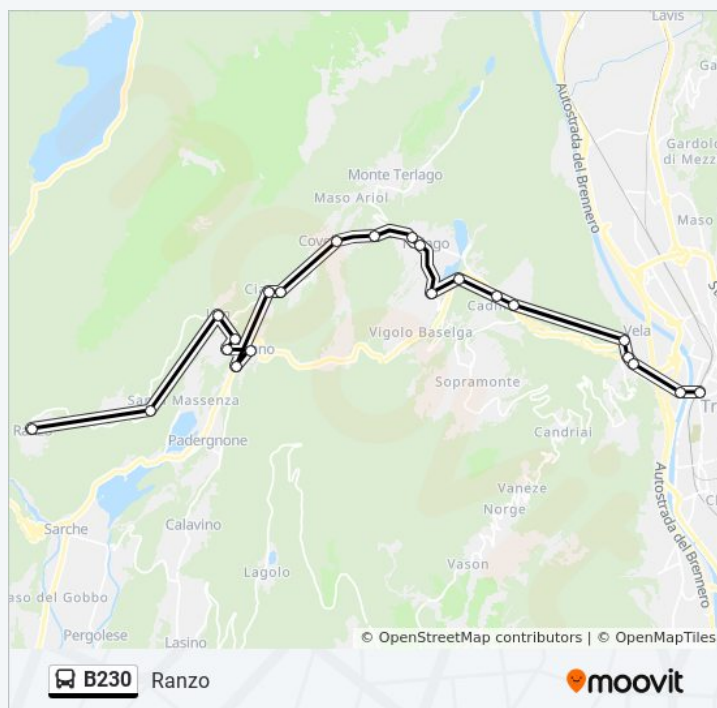

Direzione: Ranzo

Fermate: 22

Durata del tragitto: 47 min

La linea in sintesi:

Direzione: Trento. Autostazione

26 fermate

[VISUALIZZA GLI ORARI DELLA LINEA](#)

Ranzo