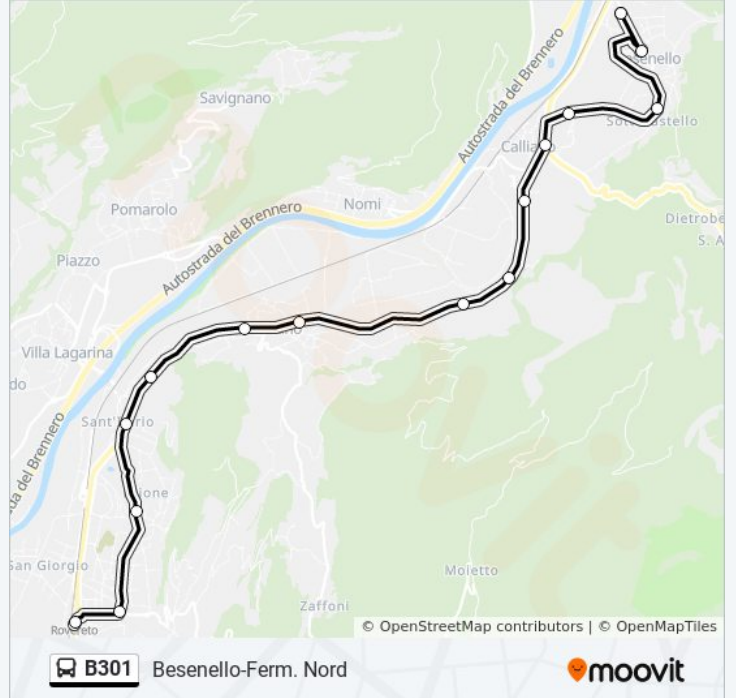

Besenello-Ferm. Nord

Direzione: Bolognano

67 fermate

[VISUALIZZA GLI ORARI DELLA LINEA](#)

Trento. Autostazione
Trento. 3 Nov.Centros.Chiara
Trento. Viale Verona
Trento. Verona/S.Bart.
Trento.Viale Verona Big Center
Trento. Man
Mattarello. Loc.Ronchi
Mattarello. Via Nazionale
Mattarello
Mattarello. Ex St.Vestimenta
Acquaviva
Acquaviva. Pizzeria
Besenello. Posta Vecchia
Besenello.Nord
Besenello
Besenello. Sud
Calliano. SP 49 Cimitero
Calliano

Orari della linea bus B301

Orari di partenza verso Bolognano:

lunedì	06:55 - 10:48
martedì	06:55 - 10:48
mercoledì	06:55 - 10:48
giovedì	06:55 - 10:48
venerdì	06:55 - 10:48
sabato	06:55 - 10:48
domenica	09:07

Informazioni sulla linea bus B301

Direzione: Bolognano

Fermate: 67

Durata del tragitto: 119 min

La linea in sintesi: