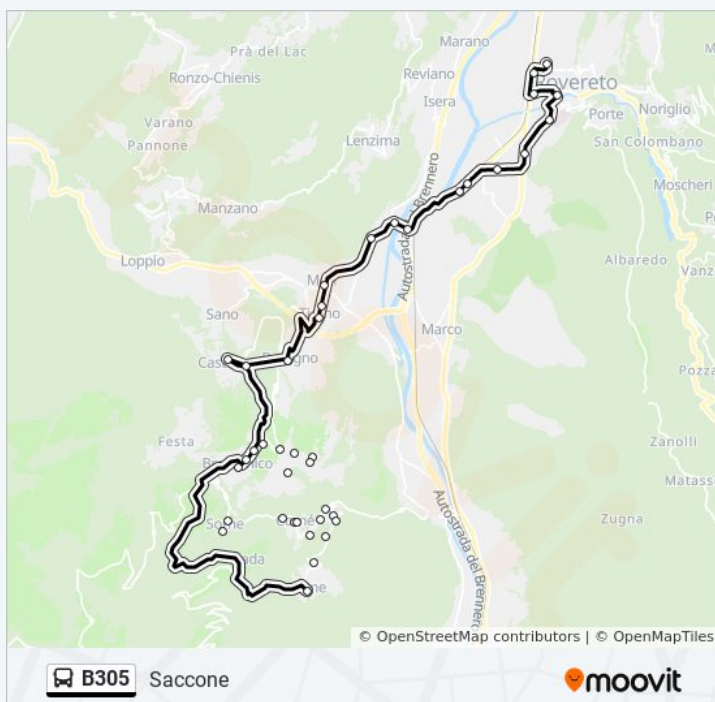

**Informazioni sulla linea bus B305**

**Direzione:** Saccone

**Fermate:** 27

**Durata del tragitto:** 59 min

**La linea in sintesi:**

Loc. Landrom Civ. 1

Prada

Saccone-Loc. Al Bus