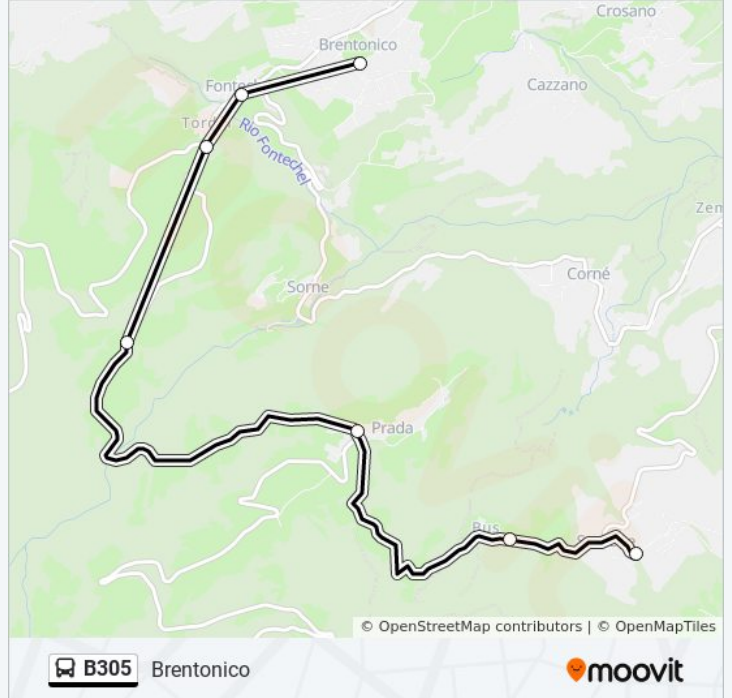

Direzione: Castione

3 fermate

[VISUALIZZA GLI ORARI DELLA LINEA](#)

Besagno

Castione Bivio

Castione

Orari della linea bus B305

Orari di partenza verso Castione:

lunedì	18:17
martedì	18:17
mercoledì	18:17
giovedì	18:17
venerdì	18:17
sabato	Non in Servizio
domenica	Non in Servizio

Informazioni sulla linea bus B305

Direzione: Castione

Fermate: 3

Durata del tragitto: 6 min

La linea in sintesi: