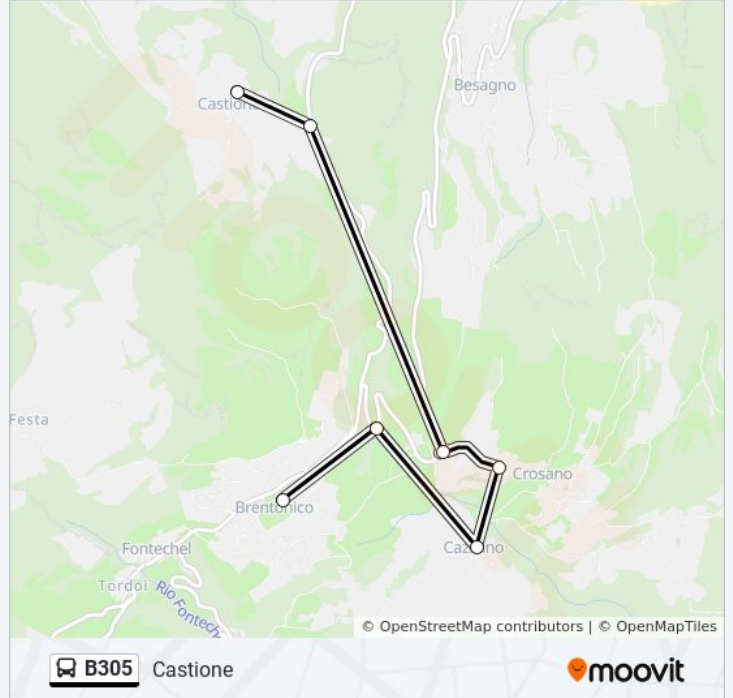

### Informazioni sulla linea bus B305

**Direzione:** Castione

**Fermate:** 5

**Durata del tragitto:** 9 min

**La linea in sintesi:**