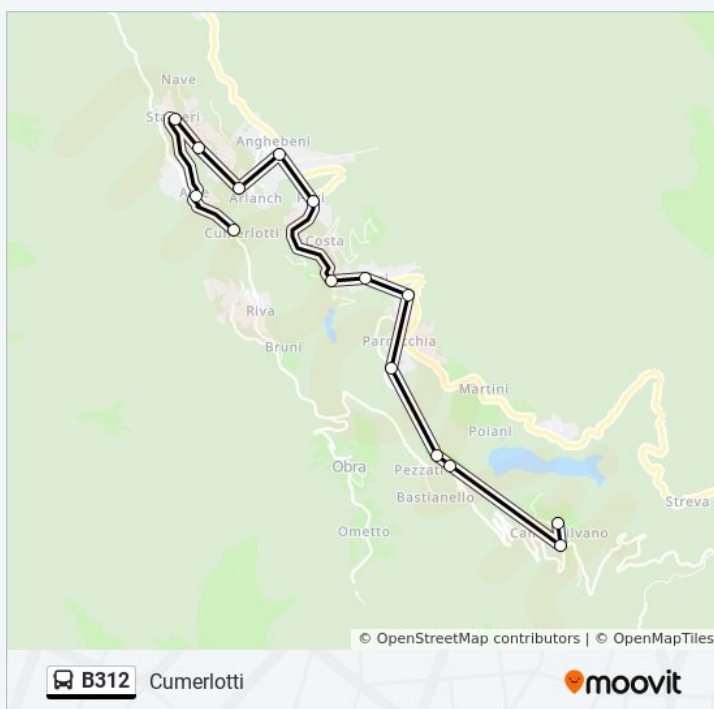

Camposilvano II
Speccheri
Speccheri SP 219 Civ.1
Speccheri SP 219 Km 1.100
Speccheri. Bivio
Raossi
Raossi-Loc.Corte
Foxi
Anghebeni
Arlanch
S.Anna Di Vallarsa
Staineri
Aste Basse
Cumerlotti

mercoledì	17:45
giovedì	Non in Servizio
venerdì	Non in Servizio
sabato	Non in Servizio
domenica	Non in Servizio

Informazioni sulla linea bus B312

Direzione: Cumerlotti
Fermate: 15
Durata del tragitto: 26 min
La linea in sintesi:

Direzione: Dosso-Vallarsa

8 fermate

[VISUALIZZA GLI ORARI DELLA LINEA](#)

Raossi
Raossi-Loc.Corte
Foxi
Anghebeni
Anghebeni. Fam.Coop
Zocchio
Bivio Dosso Di Valmorbida
Dosso-Vallarsa

Orari della linea bus B312

Orari di partenza verso Dosso-Vallarsa:

lunedì	08:40
martedì	Non in Servizio
mercoledì	Non in Servizio
giovedì	08:40
venerdì	Non in Servizio
sabato	Non in Servizio
domenica	Non in Servizio

Informazioni sulla linea bus B312