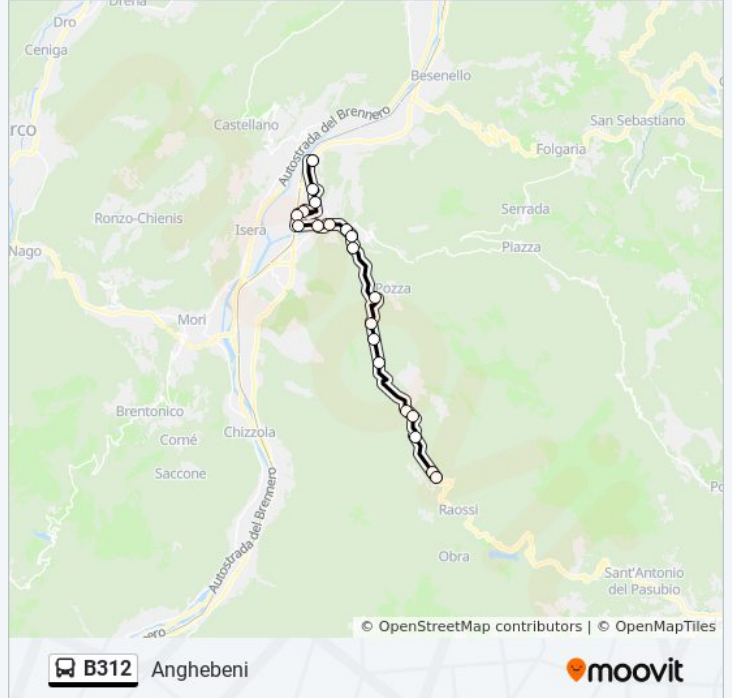

#### Direzione: Anghebeni

6 fermate

[VISUALIZZA GLI ORARI DELLA LINEA](#)

Rovereto. Via Savioli

Rovereto. Staz. FS

Rovereto Via Craffonara

S.Anna Di Vallarsa

Arlanch-Dir. Raossi

#### Informazioni sulla linea bus B312

**Direzione:** Anghebeni

**Fermate:** 6

**Durata del tragitto:** 6 min

**La linea in sintesi:**

### Direzione: Anghebeni

10 fermate

[VISUALIZZA GLI ORARI DELLA LINEA](#)

Camposilvano  
 Camposilvano II  
 Speccheri  
 Speccheri SP 219 Civ.1  
 Speccheri SP 219 Km 1.100  
 Speccheri. Bivio  
 Raossi  
 Raossi-Loc.Corte  
 Foxi  
 Anghebeni