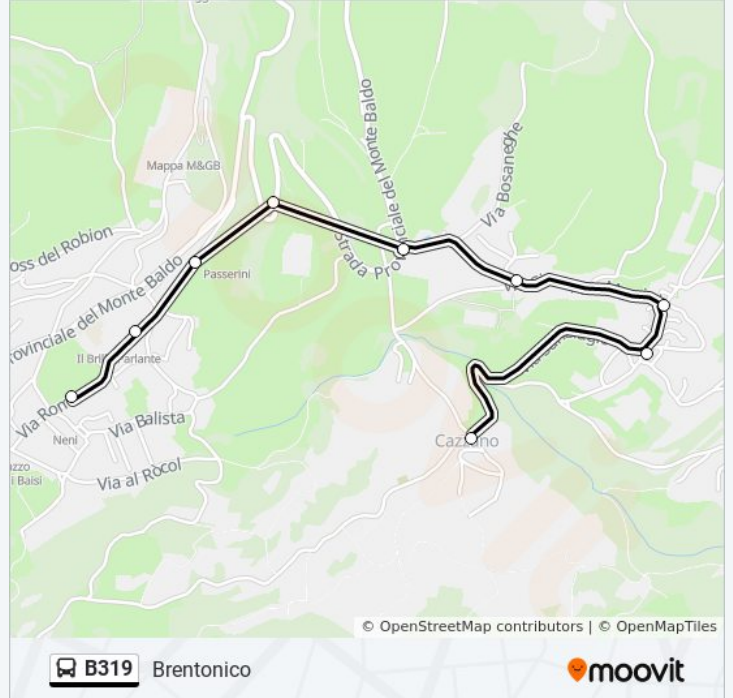

Corne'

Cornè Loc. Gai

Sorne-Troticoltura

Sorne

Cazzano-Loc. Piazzoli 1

Cazzano

Crosano-Via S.Biagio 25/27

Crosano-Fam. Coop.

La linea in sintesi:

Direzione: Brentonico. Via Calzolari

22 fermate

[VISUALIZZA GLI ORARI DELLA LINEA](#)

Saccone

Loc.Piaggi Bassi

Loc. Cazzanelli Di Cornè

Loc.Cave Il Di Corne'-L.Cioni

Loc.Cave Di Corne'-Loc.Saiori

Cornè Bivio Per Saccone

Cornè-Loc. Lodrone

Cornè-Fam.Coop

Corne'

Cornè Loc. Gai

Sorne-Troticoltura

Sorne