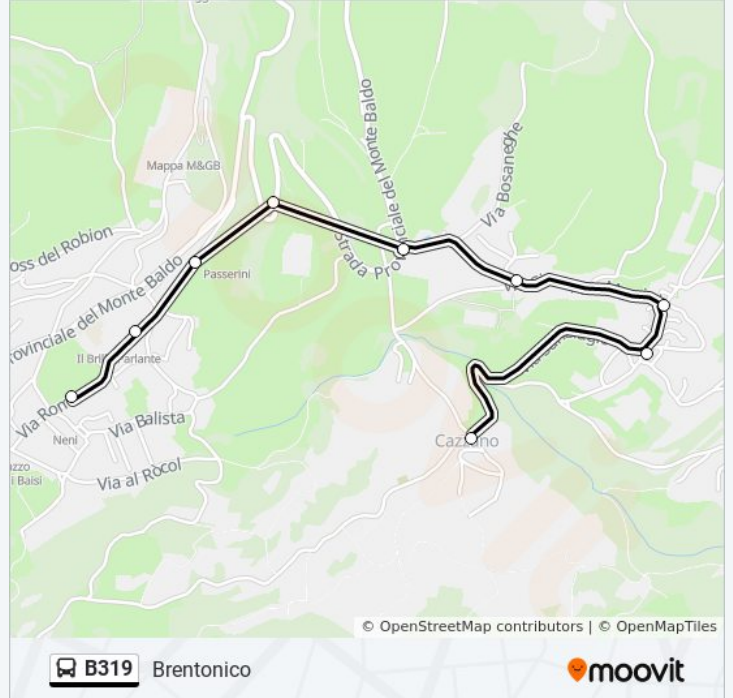

Direzione: Corne'

18 fermate

[VISUALIZZA GLI ORARI DELLA LINEA](#)

Besagno
Castione Bivio
Castione
Brentonico
Brentonico-Ferramenta
Brentonico Viale S.Rocco
Brentonico-Mobil.Zoller
Crosano. Bivio
Crosano-Via Mazzini
Crosano-Fam. Coop.
Crosano-Via S.Biagio 25/27
Cazzano
Cazzano-Loc. Piazzoli 1
Sorne-Stalla
Sorne
Sorne-Troticoltura
Cornè Loc. Gai
Corne'

Orari della linea bus B319

Orari di partenza verso Corne':

lunedì	10:39 - 17:07
martedì	10:39 - 17:07
mercoledì	10:39 - 17:07
giovedì	10:39 - 17:07
venerdì	10:39 - 17:07
sabato	10:39 - 13:07
domenica	Non in Servizio

Informazioni sulla linea bus B319

Direzione: Corne'

Fermate: 18

Durata del tragitto: 19 min

La linea in sintesi: