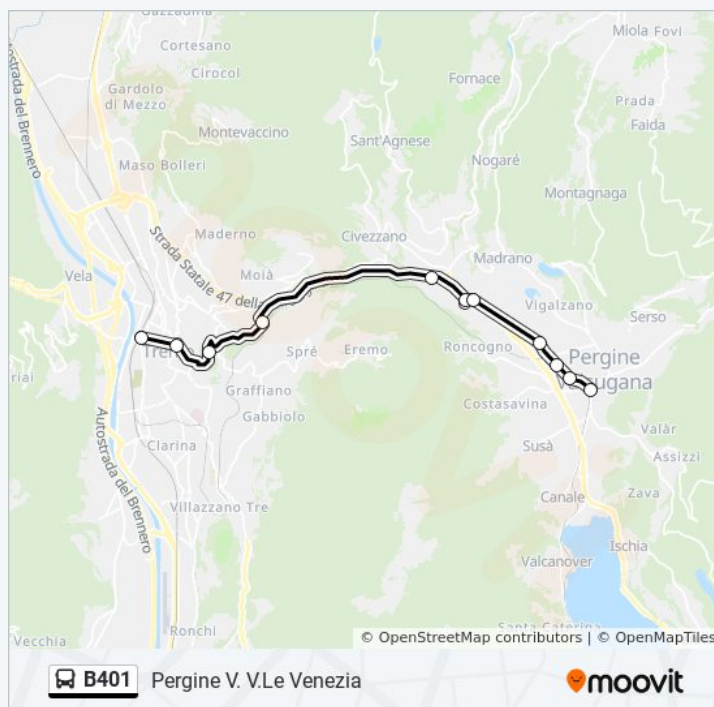

giovedì	07:15 - 12:20
venerdì	07:15 - 12:20
sabato	12:20
domenica	Non in Servizio

Informazioni sulla linea bus B401

Direzione: Pergine V. V.Le Venezia

Fermate: 11

Durata del tragitto: 25 min

La linea in sintesi: