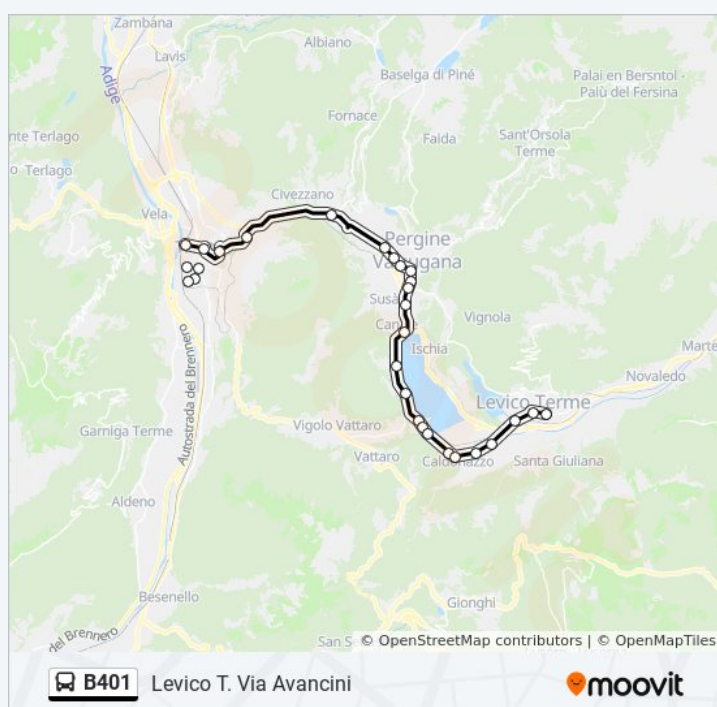

Feltre. Gel. La Zuecca

Feltre. Via Rizzarda Civ. 16

Feltre. Ospedale

Feltre. Pasquer

Feltre. Staz. FS

Direzione: Feltre. Staz. FS

Fermate: 13

Durata del tragitto: 103 min

La linea in sintesi:

[Percorso linea bus B401](#)

Direzione: Levico T. Via Avancini

29 fermate

[VISUALIZZA GLI ORARI DELLA LINEA](#)

Trento. Autostazione

Trento. Via Giusti

Trento. Via V.Veneto

Trento. Via Lorenzoni

Trento. Via Piave

Trento. Port'Aquila

Trento. Via Valsugana

Ponte Alto

Pine'. Bivio

Ponte Fersina

Pergine V.-Viale Dante

Pergine V. Intermodale

Pergine V. V.Le Venezia

Pergine V. Bivio Susà

Pergine. Via Al Lago

Pergine V. Via Dell'Angi

S.Cristoforo Al Lago

Valcanover

Valcanover. Happy Days

Calceranica. Via Donegani

Calceranica Al Lago

Calceranica. C.So Alpini

Caldonazzo. Via Marconi

Caldonazzo

Orari della linea bus B401

Orari di partenza verso Levico T. Via Avancini:

lunedì	11:35 - 18:35
martedì	11:35 - 18:35
mercoledì	11:35 - 18:35
giovedì	11:35 - 18:35
venerdì	11:35 - 18:35
sabato	11:35 - 18:35
domenica	11:35 - 16:35

Informazioni sulla linea bus B401

Direzione: Levico T. Via Avancini

Fermate: 29

Durata del tragitto: 52 min

La linea in sintesi: