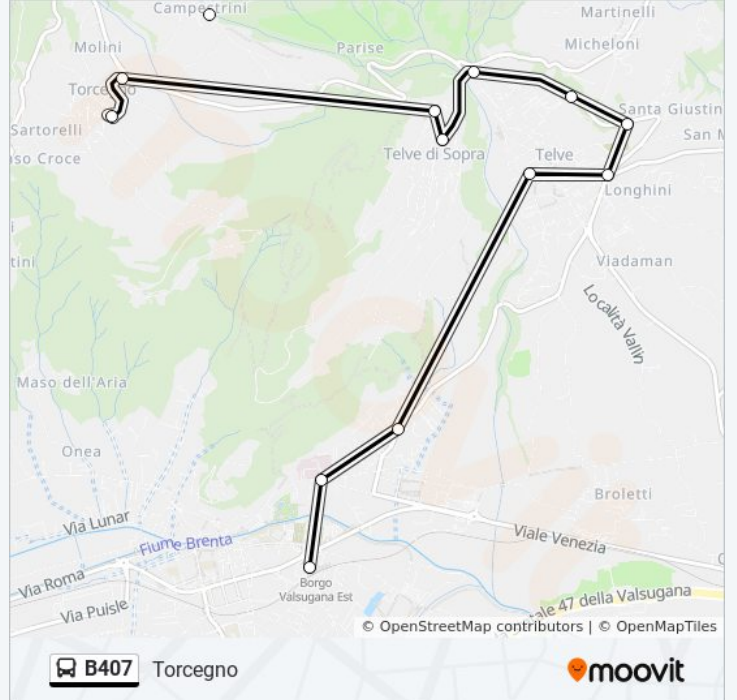

## Direzione: Torcegno

13 fermate

[VISUALIZZA GLI ORARI DELLA LINEA](#)

Borgo Valsugana-C.Intermodale  
 Borgo V. Ospedale  
 Borgo Vals. Case Itea  
 Telve  
 Telve-Panorama  
 Telve-Via S.Giustina  
 Telve-Salti  
 Ponte S.Giovanni  
 Telve Di Sopra  
 Telve Di Sopra Via S.Pio X  
 Campestrini  
 Torcegno. Segheria  
 Torcegno

## Orari della linea bus B407

Orari di partenza verso Torcegno:

lunedì	06:50 - 19:05
martedì	06:50 - 19:05
mercoledì	06:50 - 19:05
giovedì	06:50 - 19:05
venerdì	06:50 - 19:05
sabato	06:50 - 14:28
domenica	Non in Servizio

## Informazioni sulla linea bus B407

**Direzione:** Torcegno

**Fermate:** 13

**Durata del tragitto:** 20 min

**La linea in sintesi:**

Orari, mappe e fermate della linea bus B407 disponibili in un PDF su [moovitapp.com](https://moovitapp.com). Usa [App Moovit](#) per ottenere tempi di attesa reali, orari di tutte le altre linee o indicazioni passo-passo per muoverti con i mezzi pubblici a Trento e Belluno.