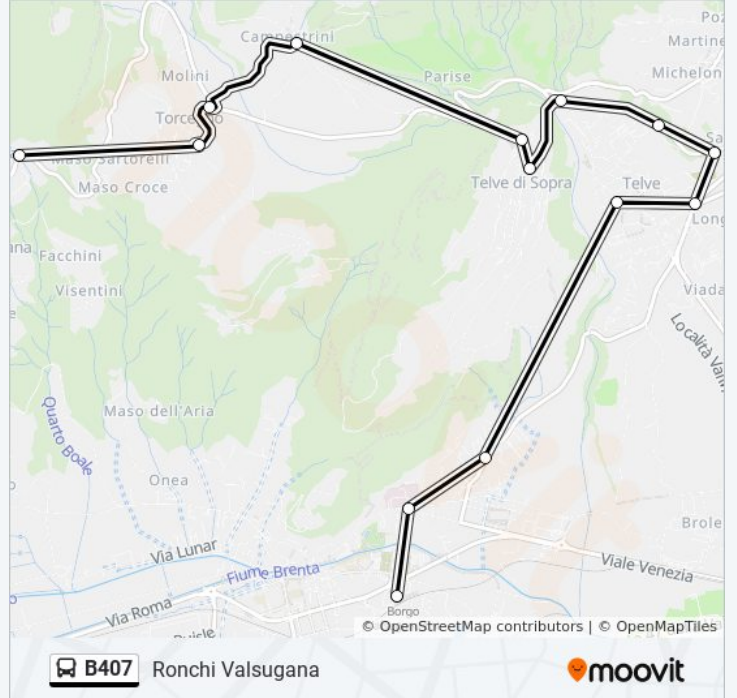

### Informazioni sulla linea bus B407

**Direzione:** Ronchi Valsugana

**Fermate:** 14

**Durata del tragitto:** 30 min

**La linea in sintesi:**