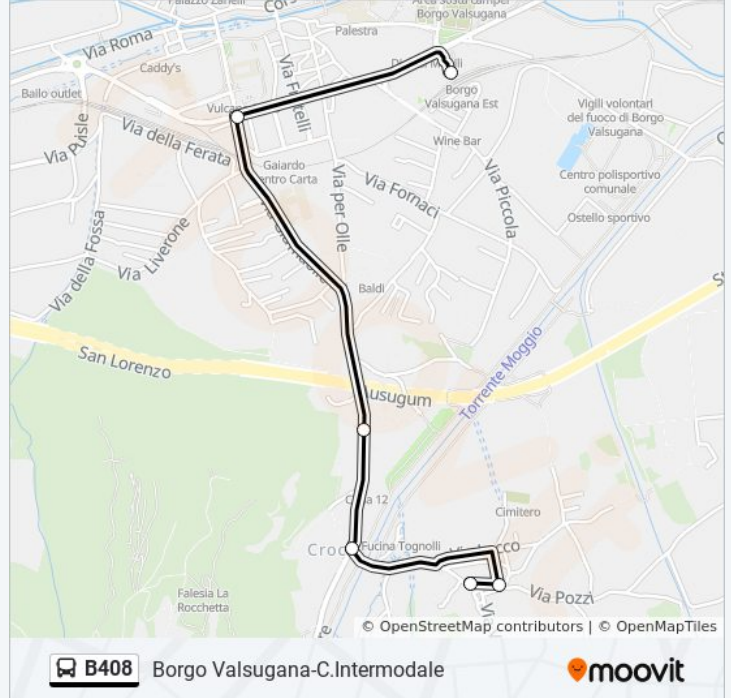

Usa Moovit per trovare le fermate della linea bus B408 più vicine a te e scoprire quando passerà il prossimo mezzo della linea bus B408

Direzione: Borgo Valsugana-C.Intermodale

6 fermate

[VISUALIZZA GLI ORARI DELLA LINEA](#)

lunedì	07:32 - 17:22
martedì	07:32 - 17:22
mercoledì	07:32 - 17:22
giovedì	07:32 - 17:22
venerdì	07:32 - 17:22
sabato	07:32 - 13:00
domenica	Non in Servizio

Informazioni sulla linea bus B408

Direzione: Borgo Valsugana-C.Intermodale

Fermate: 6

Durata del tragitto: 6 min

La linea in sintesi:

Direzione: Olle

5 fermate

[VISUALIZZA GLI ORARI DELLA LINEA](#)

Borgo Valsugana-C.Intermodale

Borgo V. Sp.40