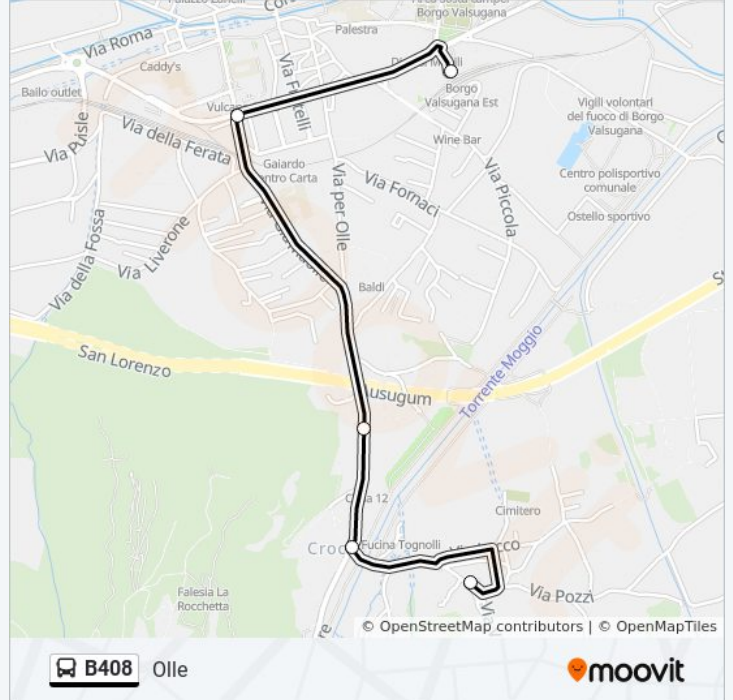

Usa Moovit per trovare le fermate della linea bus B408 più vicine a te e scoprire quando passerà il prossimo mezzo della linea bus B408

Direzione: Borgo Valsugana-C.Intermodale

6 fermate

[VISUALIZZA GLI ORARI DELLA LINEA](#)

Fermate: 6

Durata del tragitto: 6 min

La linea in sintesi:

Direzione: Olle

5 fermate

[VISUALIZZA GLI ORARI DELLA LINEA](#)

Borgo Valsugana-C.Intermodale

Borgo V. Sp.40

Olle. Via Per Olle Civ. 55

Olle. Trattoria Alla Croce

Olle

Orari della linea bus B408

Orari di partenza verso Olle:

lunedì	07:25 - 17:15
martedì	07:25 - 17:15
mercoledì	07:25 - 17:15
giovedì	07:25 - 17:15
venerdì	07:25 - 17:15
sabato	07:25 - 12:45
domenica	Non in Servizio

Informazioni sulla linea bus B408

Direzione: Olle

Fermate: 5

Durata del tragitto: 6 min

La linea in sintesi:

Orari, mappe e fermate della linea bus B408 disponibili in un PDF su moovitapp.com. Usa [App Moovit](#) per ottenere tempi di attesa reali, orari di tutte le altre linee o indicazioni passo-passo per muoverti con i mezzi pubblici a Trento e Belluno.