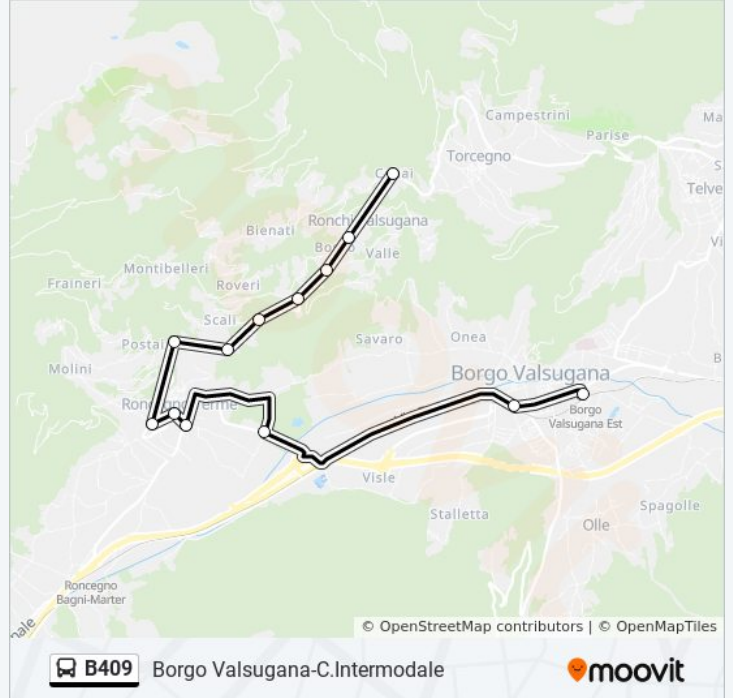

Usa Moovit per trovare le fermate della linea bus B409 più vicine a te e scoprire quando passerà il prossimo mezzo della linea bus B409

**Direzione: Borgo Valsugana-C.Intermodale**

13 fermate

[VISUALIZZA GLI ORARI DELLA LINEA](#)

**Informazioni sulla linea bus B409**

**Direzione:** Borgo Valsugana-C.Intermodale

**Fermate:** 13

**Durata del tragitto:** 20 min

**La linea in sintesi:**