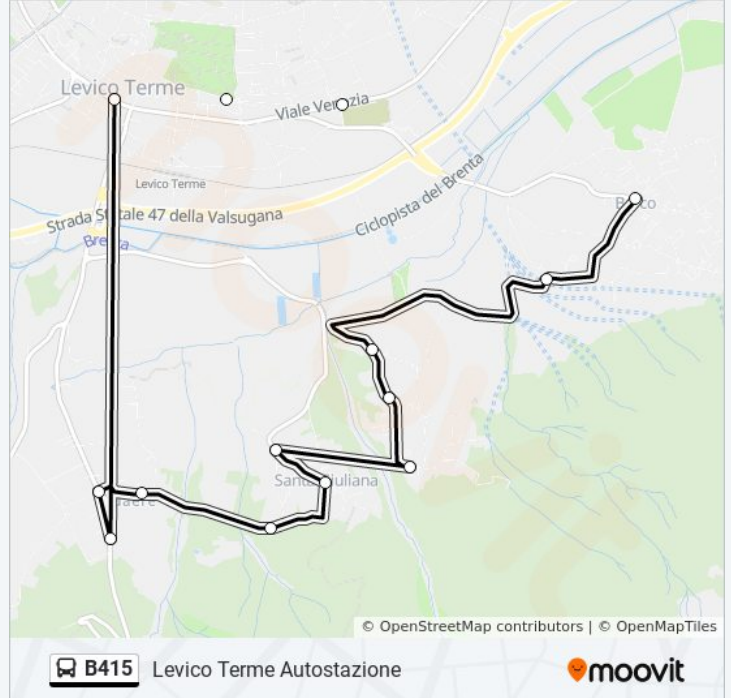

Fermate: 4

Durata del tragitto: 8 min

La linea in sintesi:

Direzione: Levico Terme Autostazione

14 fermate

[VISUALIZZA GLI ORARI DELLA LINEA](#)

Loc. Lochere
Lochere. Bivio Quaere
Quaere
S.Giuliana. Via Delle Fonti 2
S. Giuliana
S.Giuliana. Civ.41
Maso Colpi. Bivio
Maso Colpi. Strada Dell'Olmo
Maso Colpi. Bivio Via Tiglio
Barco Zechinati
Barco
Levico Terme Cimitero
Levico T. Via Rovigo
Levico Terme Autostazione

Orari della linea bus B415

Orari di partenza verso Levico Terme Autostazione:

lunedì	06:23 - 17:43
martedì	06:23 - 17:43
mercoledì	06:23 - 17:43
giovedì	07:17 - 17:43
venerdì	07:17 - 17:43
sabato	07:17 - 13:21
domenica	Non in Servizio

Informazioni sulla linea bus B415

Direzione: Levico Terme Autostazione

Fermate: 14

Durata del tragitto: 24 min

La linea in sintesi:

Direzione: Loc. Lochere

15 fermate

[VISUALIZZA GLI ORARI DELLA LINEA](#)

- Levico Terme Autostazione
- Levico T. Ex Scuole Medie
- Levico T. Via Avancini
- Levico T. Polo Scolastico
- Barco
- Barco Zechinati
- Maso Colpi. Bivio Via Tiglio
- Maso Colpi. Bivio
- Maso Colpi. Strada Dell'Olmo
- S.Giuliana. Civ.41
- S. Giuliana
- S.Giuliana. Via Delle Fonti 2
- Quære
- Lochere. Bivio Quære
- Loc. Lochere