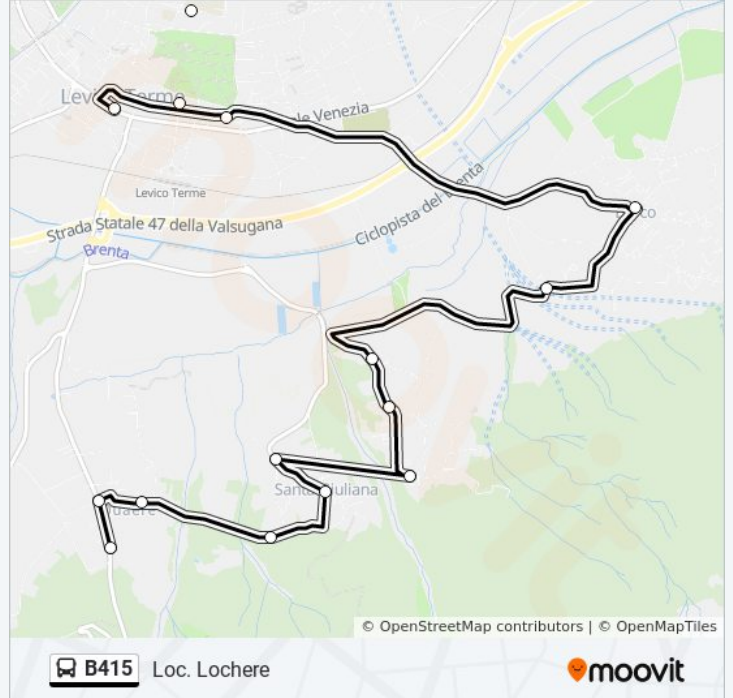

Informazioni sulla linea bus B415

Direzione: Levico Terme Autostazione

Fermate: 14

Durata del tragitto: 24 min

La linea in sintesi:

Direzione: Loc. Lochere

15 fermate

[VISUALIZZA GLI ORARI DELLA LINEA](#)

- Levico Terme Autostazione
- Levico T. Ex Scuole Medie
- Levico T. Via Avancini
- Levico T. Polo Scolastico
- Barco
- Barco Zechinati
- Maso Colpi. Bivio Via Tiglio
- Maso Colpi. Bivio
- Maso Colpi. Strada Dell'Olmo
- S.Giuliana. Civ.41
- S. Giuliana
- S.Giuliana. Via Delle Fonti 2
- Quære
- Lochere. Bivio Quære
- Loc. Lochere

Orari della linea bus B415

Orari di partenza verso Loc. Lochere:

lunedì	11:20 - 17:35
martedì	13:18 - 17:35
mercoledì	11:20 - 17:35
giovedì	Non in Servizio
venerdì	11:20
sabato	Non in Servizio
domenica	Non in Servizio

Informazioni sulla linea bus B415

Direzione: Loc. Lochere

Fermate: 15

Durata del tragitto: 26 min

La linea in sintesi:

Orari, mappe e fermate della linea bus B415 disponibili in un PDF su moovitapp.com. Usa [App Moovit](#) per ottenere tempi di attesa reali, orari di tutte le altre linee o indicazioni passo-passo per muoverti con i mezzi pubblici a Trento e Belluno.