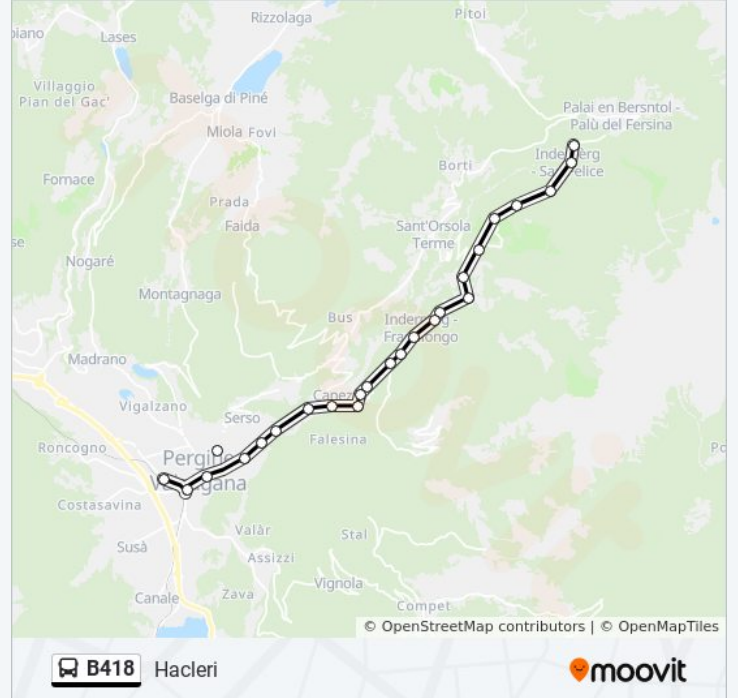

Hacleri. SP 135 Km. 8.8

Hacleri. SP 135 Al Km. 9.9

Hacleri. Maso Markl

Hacleri

Direzione: Kamauz

25 fermate

[VISUALIZZA GLI ORARI DELLA LINEA](#)

Pergine V. Intermodale

Pergine V. P.Gavazzi

Pergine-Via Baratieri

Pergine V.-Scuole Andreatta

Zivignago

Zivignago Cons.S.Orsola

Zivignago. Al Ponte

Canezza. Maso Sleifer

Canezza. Bivio

Canezza. Loc. Molini

Canezza. Loc. Pinterhof

Frassilongo. Maso Pinterstoll

Frassilongo. Maso Molinari

Roveda. Bivio

Roveda Sp233 Maso Obestol

Roveda. Maso Puech Pote

Roveda. Maso Sroveri

Roveda

Orari della linea bus B418

Orari di partenza verso Kamauz:

lunedì	12:45 - 13:35
martedì	12:45 - 13:35
mercoledì	12:45 - 13:35
giovedì	12:45
venerdì	12:45
sabato	12:45
domenica	Non in Servizio

Informazioni sulla linea bus B418

Direzione: Kamauz

Fermate: 25

Durata del tragitto: 22 min

La linea in sintesi: