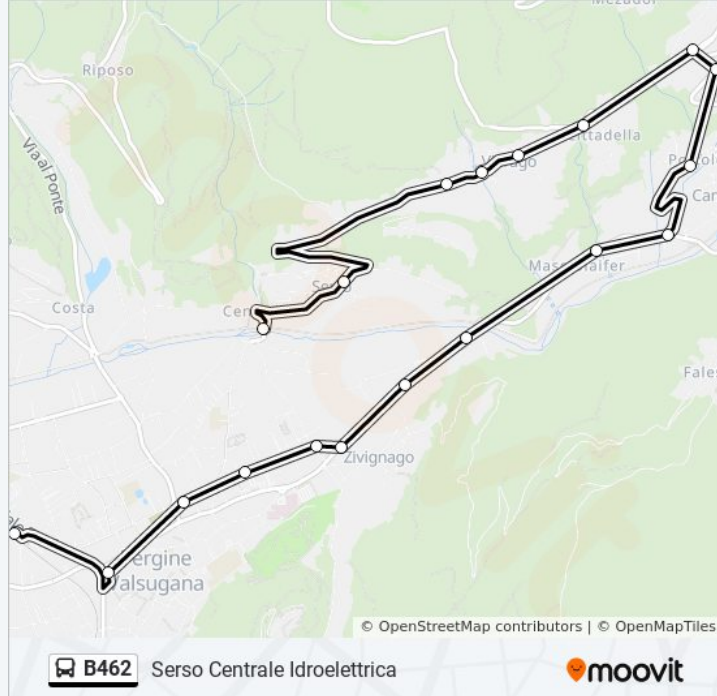

## Direzione: Pergine V. Intermodale

17 fermate

[VISUALIZZA GLI ORARI DELLA LINEA](#)

Canezza  
Canezza. Difr. Al Sole  
Canezza. Maso Dràzeri  
Viarago. Bivio Cittadella  
Viarago. Via Delle Miniere  
Viarago. Via Vinciguerra 33  
Viarago  
Viarago. Via Montegian  
Serso  
Serso. Centrale Idroelettrica  
Pergine V. Via Del Mani 5  
Ospedale Villa Rosa  
Pergine V. Via Marconi 195  
Pergine V. Via Marconi Itea  
Pergine V. Via Regensburger  
Pergine V. P.Gavazzi  
Pergine V. Intermodale

## Informazioni sulla linea bus B462

**Direzione:** Pergine V. Intermodale

**Fermate:** 17

**Durata del tragitto:** 28 min

**La linea in sintesi:**

**Direzione: Serso. Centrale Idroelettrica**

20 fermate

[VISUALIZZA GLI ORARI DELLA LINEA](#)

- Pergine V. Intermodale
- Pergine V. P.Gavazzi
- Pergine V. V.Marconi Riposo
- Pergine V. Via Marconi Itea
- Pergine V. Via Del Mani 5
- Ospedale Villa Rosa
- Zivignago
- Zivignago Cons.S.Orsola
- Zivignago. Al Ponte
- Canezza. Maso Sleifer
- Canezza
- Canezza. Difr. Al Sole
- Canezza. Maso Dràzeri
- Viarago. Bivio Cittadella
- Viarago. Via Delle Miniere
- Viarago. Via Vinciguerra 33
- Viarago
- Viarago. Via Montegian

**Informazioni sulla linea bus B462**

**Direzione:** Serso. Centrale Idroelettrica

**Fermate:** 20

**Durata del tragitto:** 29 min

**La linea in sintesi:**

Serso

Serso. Centrale Idroelettrica

Orari, mappe e fermate della linea bus B462 disponibili in un PDF su [moovitapp.com](https://moovitapp.com). Usa [App Moovit](https://moovitapp.com) per ottenere tempi di attesa reali, orari di tutte le altre linee o indicazioni passo-passo per muoverti con i mezzi pubblici a Trento e Belluno.