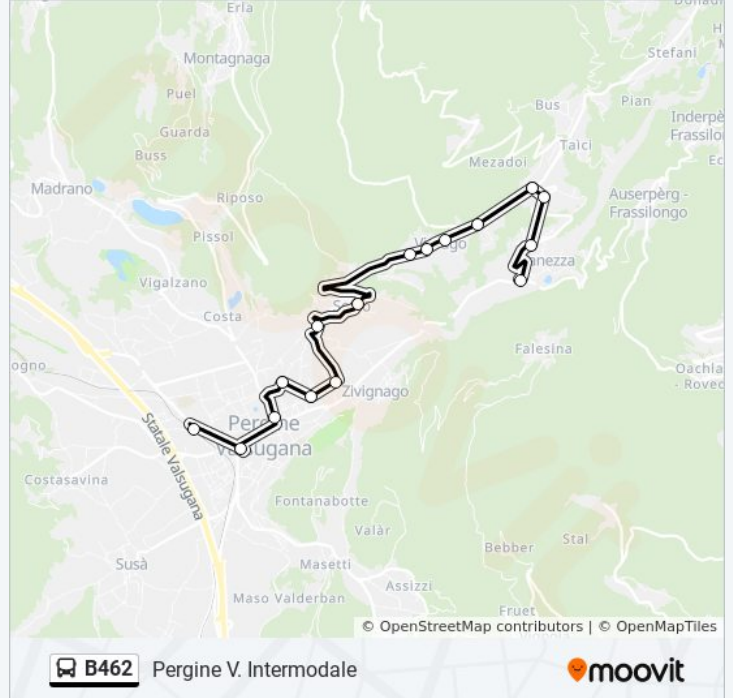

## Direzione: Pergine V. Intermodale

17 fermate

[VISUALIZZA GLI ORARI DELLA LINEA](#)

Canezza  
Canezza. Difr. Al Sole  
Canezza. Maso Dràzeri  
Viarago. Bivio Cittadella  
Viarago. Via Delle Miniere  
Viarago. Via Vinciguerra 33  
Viarago  
Viarago. Via Montegian  
Serso  
Serso. Centrale Idroelettrica  
Pergine V. Via Del Mani 5  
Ospedale Villa Rosa  
Pergine V. Via Marconi 195  
Pergine V. Via Marconi Itea  
Pergine V. Via Regensburger  
Pergine V. P.Gavazzi  
Pergine V. Intermodale

## Informazioni sulla linea bus B462

**Direzione:** Pergine V. Intermodale

**Fermate:** 17

**Durata del tragitto:** 28 min

**La linea in sintesi:**

**Direzione: Serso. Centrale Idroelettrica**

20 fermate

[VISUALIZZA GLI ORARI DELLA LINEA](#)

- Pergine V. Intermodale
- Pergine V. P.Gavazzi
- Pergine V. V.Marconi Riposo
- Pergine V. Via Marconi Itea
- Pergine V. Via Del Mani 5
- Ospedale Villa Rosa
- Zivignago
- Zivignago Cons.S.Orsola
- Zivignago. Al Ponte
- Canezza. Maso Sleifer
- Canezza
- Canezza. Difr. Al Sole
- Canezza. Maso Dràzeri
- Viarago. Bivio Cittadella
- Viarago. Via Delle Miniere
- Viarago. Via Vinciguerra 33
- Viarago
- Viarago. Via Montegian