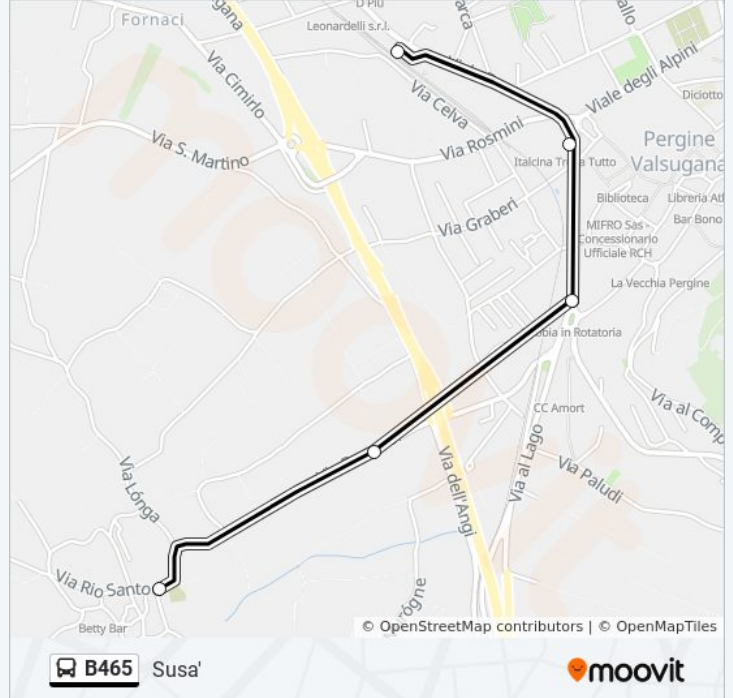

Informazioni sulla linea bus B465

Direzione: S.Vito Di Pergine

Fermate: 17

Durata del tragitto: 12 min

La linea in sintesi:

Direzione: Susa'

5 fermate

[VISUALIZZA GLI ORARI DELLA LINEA](#)

Pergine V. Intermodale

Pergine V. V.Le Venezia

Pergine V. Bivio Susà

Pergine Vals. Susà V.Pomarol

Susa'

Orari della linea bus B465

Orari di partenza verso Susa':

lunedì	06:46 - 12:48
martedì	06:46 - 12:48
mercoledì	06:46 - 12:48
giovedì	07:37 - 18:05
venerdì	07:37 - 18:05
sabato	12:48
domenica	Non in Servizio

Informazioni sulla linea bus B465

Direzione: Susa'

Fermate: 5

Durata del tragitto: 7 min

La linea in sintesi:

Direzione: Valcanover

21 fermate

[VISUALIZZA GLI ORARI DELLA LINEA](#)