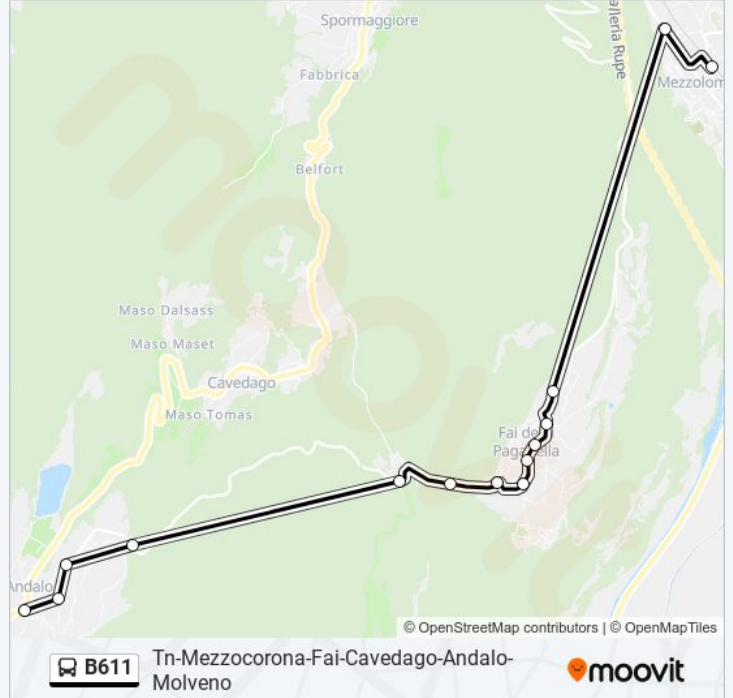

- Mezzolombardo
- Mezzolombardo. Nord
- Fai Paganella-Sud
- Fai Paganella-A.Stella Alpina
- Fai Della Paganella
- Fai Paganella
- Fai Paganella
- Cortalta-Fai Della Paganella
- Fai Paganella-Miravalle
- Santel. Sp64
- Andalo-Maso Toscana
- Andalo-Nord
- Andalo-Via Paganella
- Andalo

Informazioni sulla linea bus B611

Direzione: Andalo

Fermate: 14

Durata del tragitto: 34 min

La linea in sintesi:

Direzione: Andalo

7 fermate

[VISUALIZZA GLI ORARI DELLA LINEA](#)

Molveno

Molveno. Centro

Molveno. Difr.Htl Panorama

Molveno. Nord

Molveno. Via Nazionale 73

Genzianella

Andalo

Orari della linea bus B611