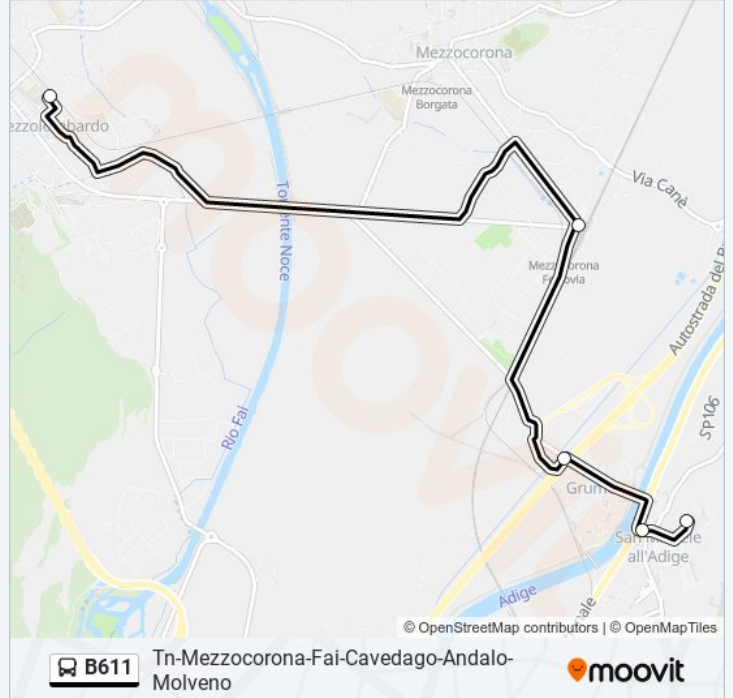

Mezzolombardo. Nord

Mezzolombardo

Mezzocorona-Staz.Fs

Direzione: Mezzolombardo

5 fermate

[VISUALIZZA GLI ORARI DELLA LINEA](#)

S.Michele. Ist. Agrario

S.Michele

Grumo

Mezzocorona-Staz.Fs

Mezzolombardo

Orari della linea bus B611

Orari di partenza verso Mezzolombardo:

lunedì	17:05
martedì	17:05
mercoledì	17:05
giovedì	17:05
venerdì	17:05
sabato	Non in Servizio
domenica	Non in Servizio

Informazioni sulla linea bus B611

Direzione: Mezzolombardo

Fermate: 5

Durata del tragitto: 10 min

La linea in sintesi:

Direzione: Mezzolombardo

23 fermate

[VISUALIZZA GLI ORARI DELLA LINEA](#)

Molveno

Molveno. Centro

Molveno. Difr.Htl Panorama

Molveno. Nord

Molveno. Via Nazionale 73

Genzianella

Andalo

Andalo-Via Trento