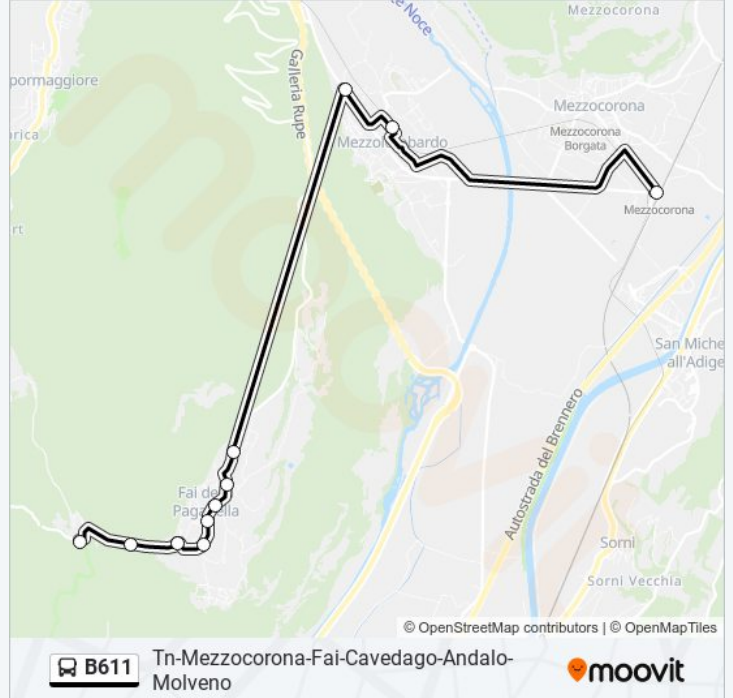

Informazioni sulla linea bus B611

Direzione: Santel. Sp64

Fermate: 11

Durata del tragitto: 25 min

La linea in sintesi:

Direzione: Spormaggiore

19 fermate

[VISUALIZZA GLI ORARI DELLA LINEA](#)