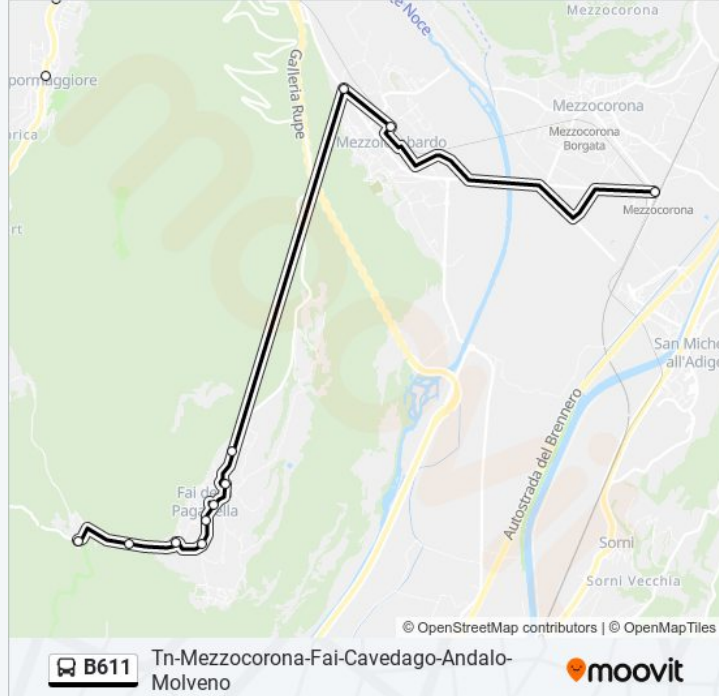

Spormaggiore

Spormaggiore Sud

Spormaggiore Zona Industriale

Mezzolombardo. Nord

Mezzolombardo

Mezzocorona-Staz.Fs

Direzione: Mezzolombardo

5 fermate

[VISUALIZZA GLI ORARI DELLA LINEA](#)

S.Michele. Ist. Agrario

S.Michele

Grumo

Mezzocorona-Staz.Fs

Mezzolombardo

Orari della linea bus B611

Orari di partenza verso Mezzolombardo:

lunedì	17:05
martedì	17:05
mercoledì	17:05
giovedì	17:05
venerdì	17:05
sabato	Non in Servizio
domenica	Non in Servizio

Informazioni sulla linea bus B611

Direzione: Mezzolombardo

Fermate: 5

Durata del tragitto: 10 min

La linea in sintesi: