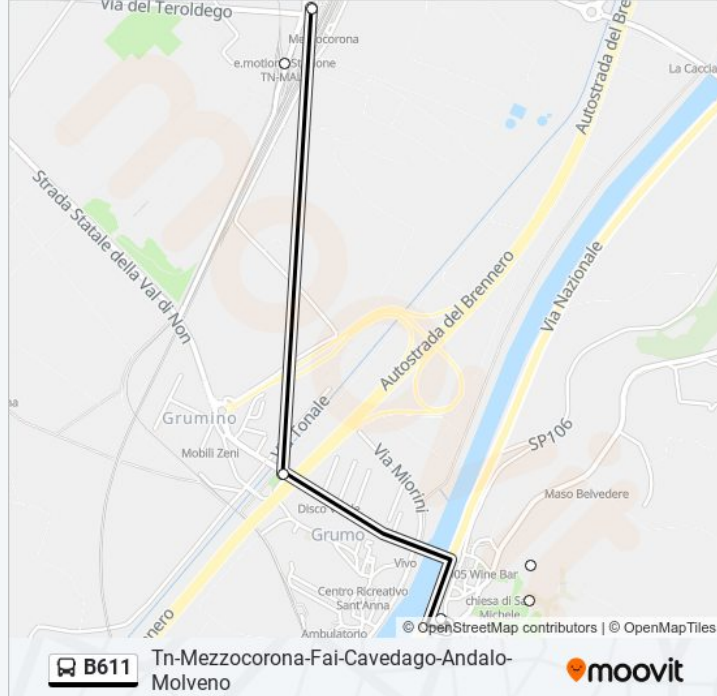

Andalo

Andalo-Via Trento

Andalo Sud

Andalo-Bivio Priori

Maso Daldoss

Cavedago-Cimitero

Maso Dalsas

Cavedago

Informazioni sulla linea bus B611

Direzione: S.Michele

Fermate: 26

Durata del tragitto: 54 min

La linea in sintesi:

Spormaggiore

Spormaggiore Sud

Spormaggiore Zona Industriale

Mezzolombardo. Nord

Mezzolombardo

Mezzocorona-Staz.Fs

Grumo

S.Michele

Direzione: Santel. Sp64

11 fermate

[VISUALIZZA GLI ORARI DELLA LINEA](#)