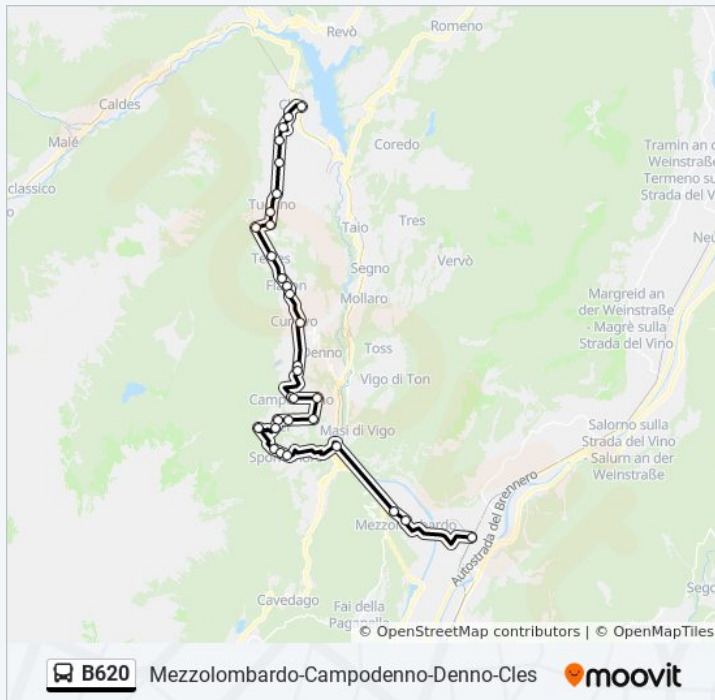

Campodenno

Quetta. Bivio

Dercolo. Bivio

Segonzzone Bivio

Lover-Hotel Lover

Lover

Lover Via Lovernatico 94

Sporminore Nord

Sporminore Civ. 86

Sporminore

Sporminore Bivio

Mezzolombardo. Nord

Mezzolombardo

Mezzocorona-Staz.Fs

Informazioni sulla linea bus B620

Direzione: Mezzocorona-Staz.Fs

Fermate: 31

Durata del tragitto: 48 min

La linea in sintesi:

Direzione: Mezzolombardo

30 fermate

[VISUALIZZA GLI ORARI DELLA LINEA](#)

Cles. Autostazione

Cles. Ospedale