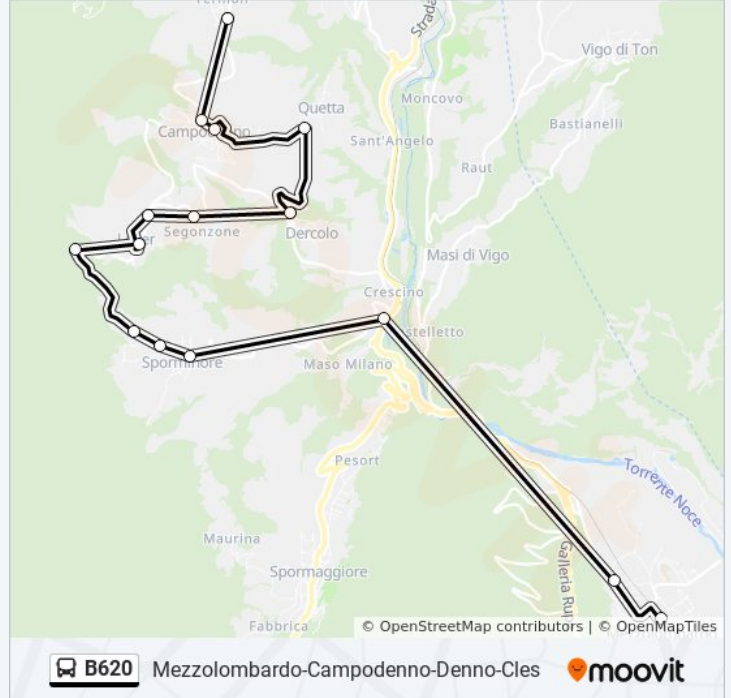

Mezzolombardo
 Mezzolombardo. Nord
 Sporminore Bivio
 Sporminore
 Sporminore Civ. 86
 Sporminore Nord
 Lover Via Lovernatico 94
 Lover
 Lover-Hotel Lover
 Segonzone Bivio
 Dercolo. Bivio
 Quetta. Bivio
 Campodenno
 Campodenno. Bivio
 Termon

Direzione: Termon

Fermate: 15

Durata del tragitto: 22 min

La linea in sintesi:

Direzione: Trento. Autostazione

44 fermate

[VISUALIZZA GLI ORARI DELLA LINEA](#)

- Cles. Autostazione
- Cles. Ospedale
- Cles-Masere-Poli
- Mechel. Bivio
- Cles Centro Sportivo
- Tuenno Nord
- Tuenno
- Tuenno-Sud
- Terres Loc. Tresenga
- Terres
- Flavon Nord
- Flavon
- Flavon Via Nazionale 4/A
- Cunevo-Dir. Trento
- Cunevo
- Denno Via Degasperi 42/A
- Denno
- Denno-Via Marconi 46