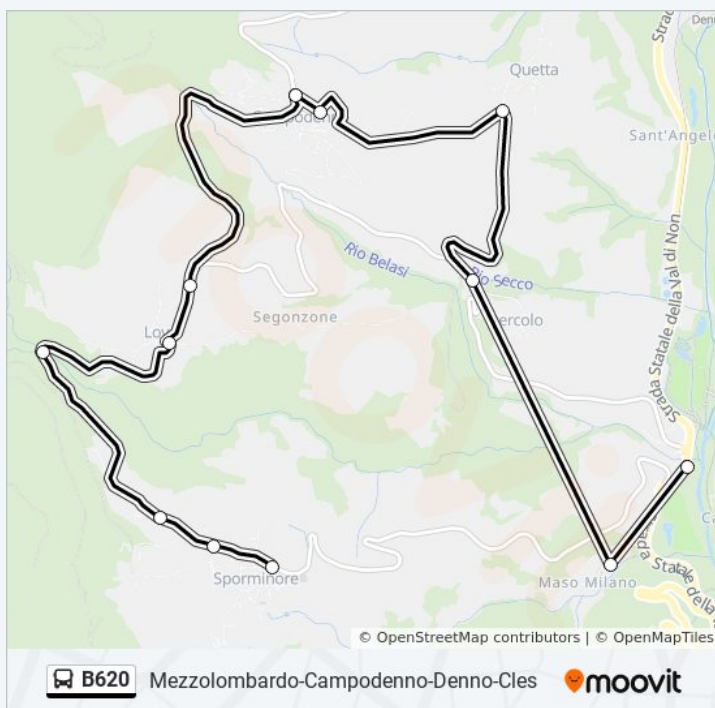

Dercolo. Bivio

Quetta. Bivio

Campodenno

Campodenno. Bivio

Lover-Hotel Lover

Lover

Lover Via Lovernatico 94

Sporminore Nord

Sporminore Civ. 86

Sporminore

venerdì

Non in Servizio

sabato

Non in Servizio

domenica

Non in Servizio

Informazioni sulla linea bus B620

Direzione: Sporminore

Fermate: 12

Durata del tragitto: 18 min

La linea in sintesi:

Direzione: Sporminore

5 fermate

[VISUALIZZA GLI ORARI DELLA LINEA](#)