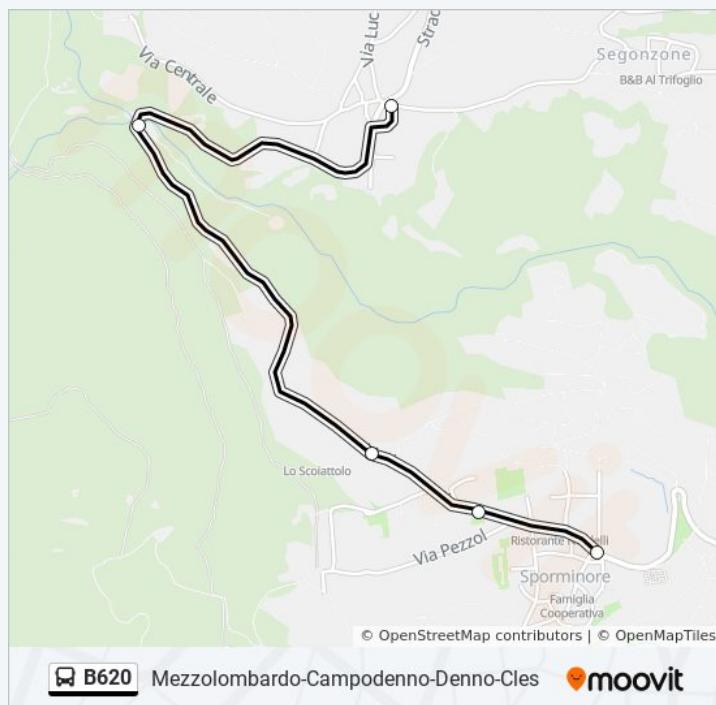

Non in Servizio

sabato

Non in Servizio

domenica

Non in Servizio

Informazioni sulla linea bus B620

Direzione: Sporminore

Fermate: 5

Durata del tragitto: 7 min

La linea in sintesi:

Direzione: Sporminore Civ. 86

4 fermate

[VISUALIZZA GLI ORARI DELLA LINEA](#)

Crescino

Sporminore Bivio

Sporminore