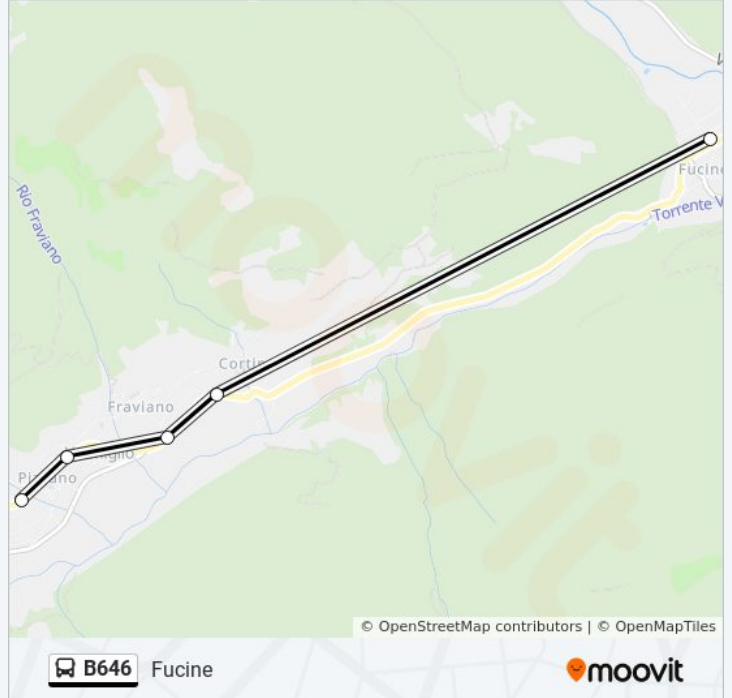

Direzione: Male'

32 fermate

[VISUALIZZA GLI ORARI DELLA LINEA](#)

- Passo Tonale
- Passo Tonale Sud
- Passo Tonale-Locatori
- Passo Tonale-Anas
- Forte Strino
- Vellon Bivio
- Vermiglio. Nord
- Vermiglio
- Vermiglio Sud
- Cortina Di Vermiglio
- Fucine
- Ossana
- Cusiano
- Pellizzano
- Claiano. Bivio
- Mezzana. Parco Giochi
- Mezzana. Staz Ftm
- Mezzana. Parco Giochi

Orari della linea bus B646

Orari di partenza verso Male':

lunedì	07:01 - 17:59
martedì	07:01 - 17:59
mercoledì	07:01 - 17:59
giovedì	06:41 - 16:48
venerdì	06:41 - 16:48
sabato	06:41 - 16:48
domenica	Non in Servizio

Informazioni sulla linea bus B646

Direzione: Male'

Fermate: 32

Durata del tragitto: 48 min

La linea in sintesi: